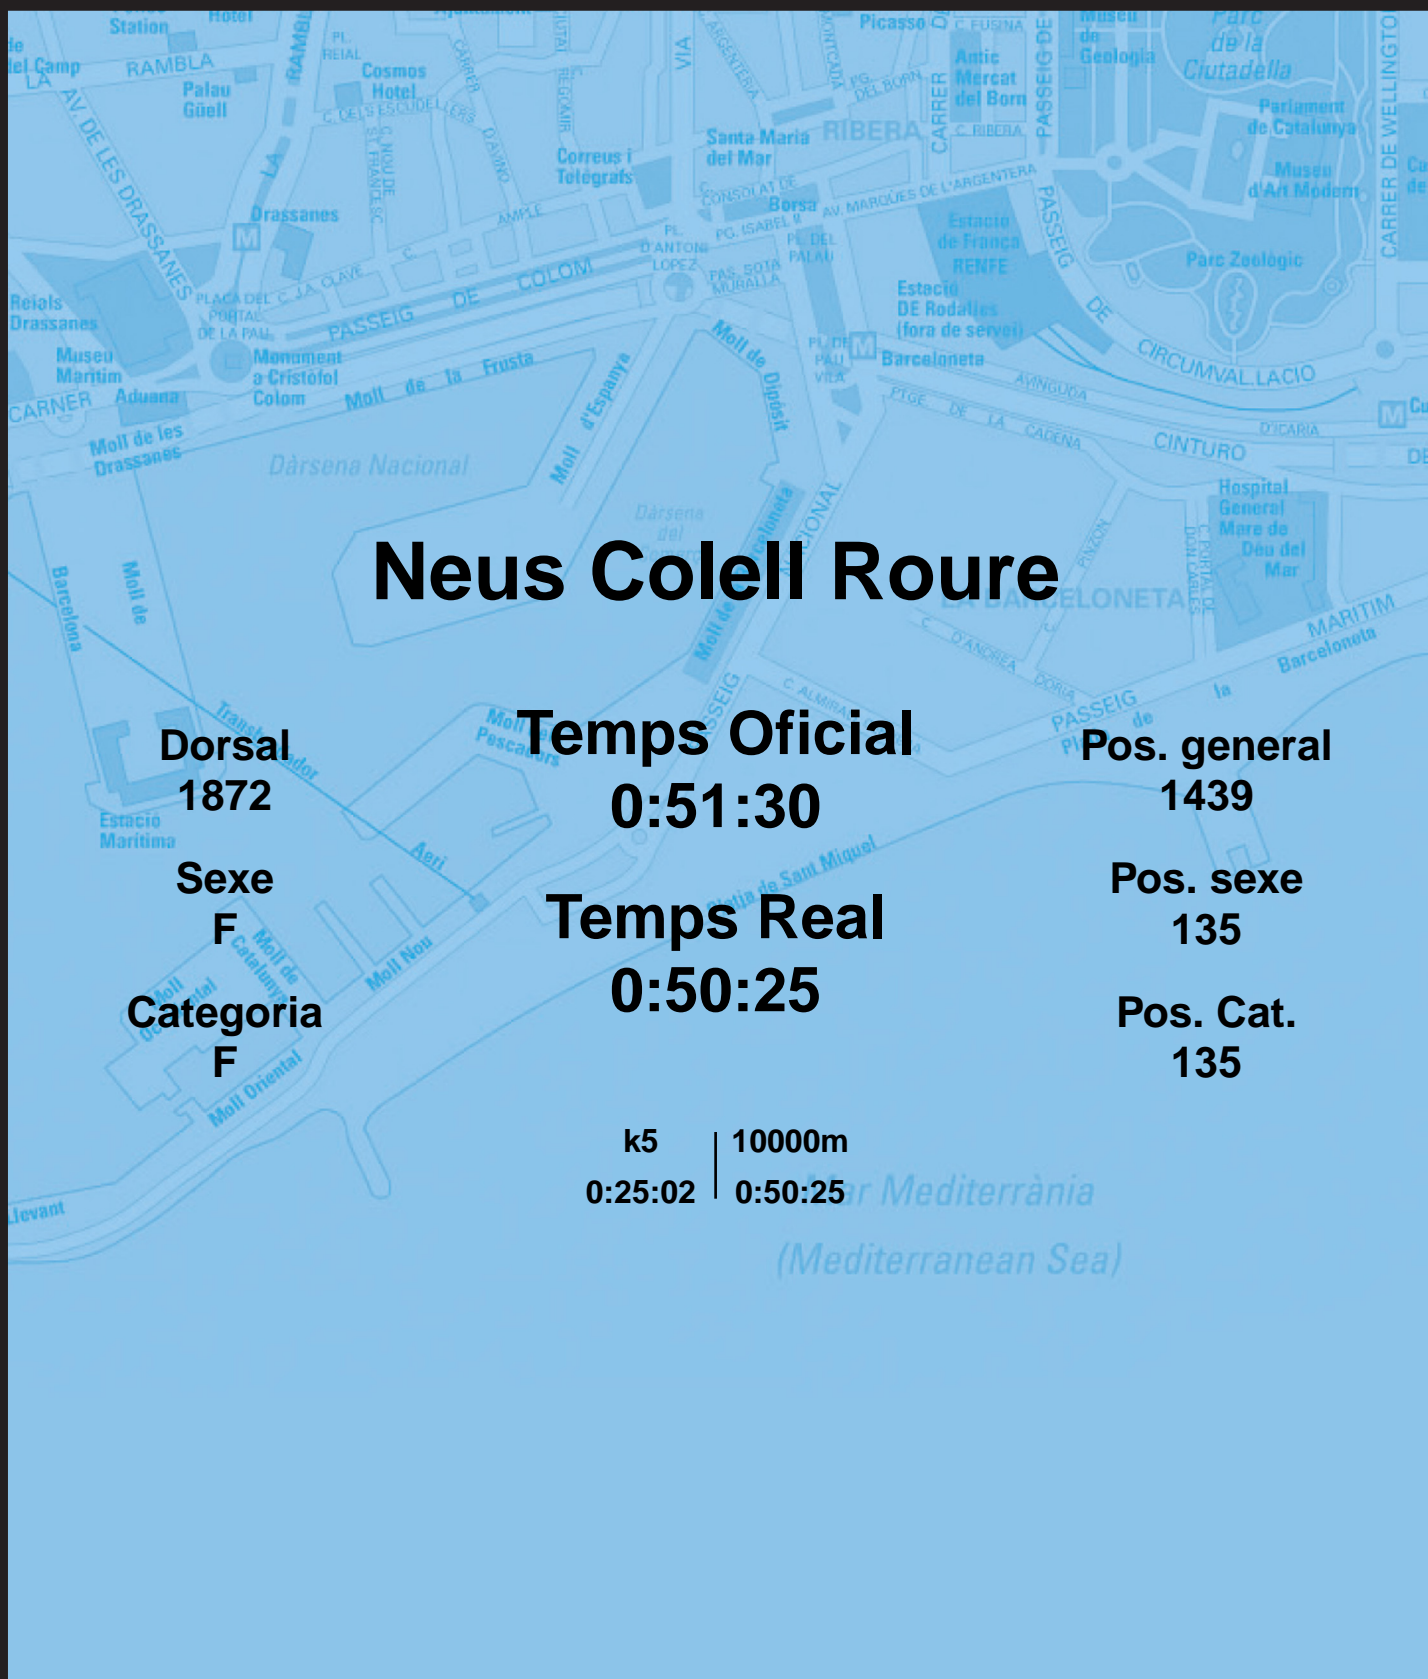

# CORREBARRI

Suma't a la festa  
16/10/2016

Ajuntament de  
Barcelona

## Neus Colell Roure

Dorsal  
1872

Sexe  
F

Categoria  
F

Temps Oficial  
0:51:30

Temps Real  
0:50:25

Pos. general  
1439

Pos. sexe  
135

Pos. Cat.  
135

k5 | 10000m  
0:25:02 | 0:50:25

Mar Mediterrània  
(Mediterranean Sea)