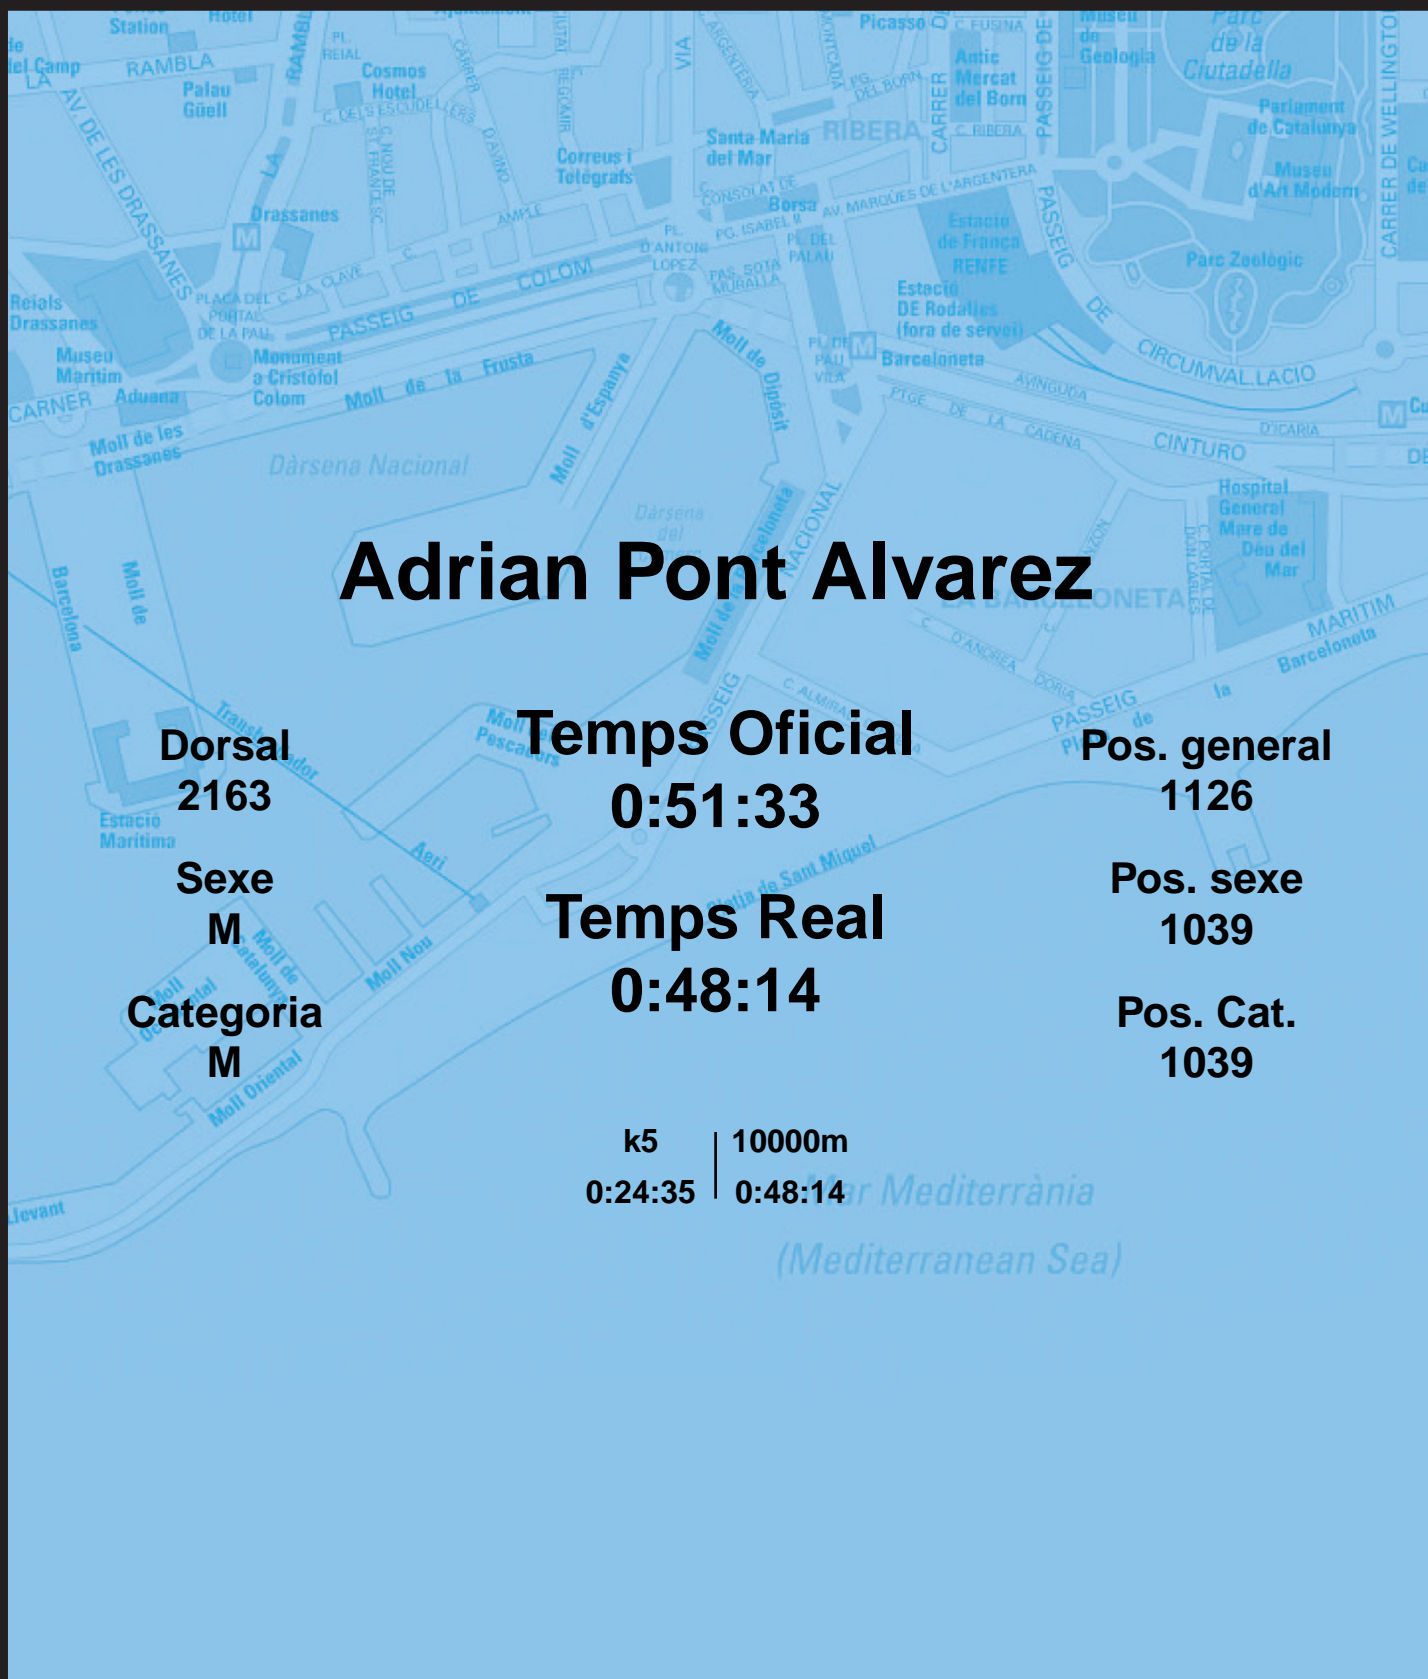

CORREBARRI

Suma't a la festa

16/10/2016

Ajuntament de
Barcelona

Adrian Pont Alvarez

Dorsal
2163

Sexe
M

Categoria
M

Temps Oficial
0:51:33

Temps Real
0:48:14

k5 | 10000m
0:24:35 | 0:48:14

Pos. general
1126

Pos. sexe
1039

Pos. Cat.
1039