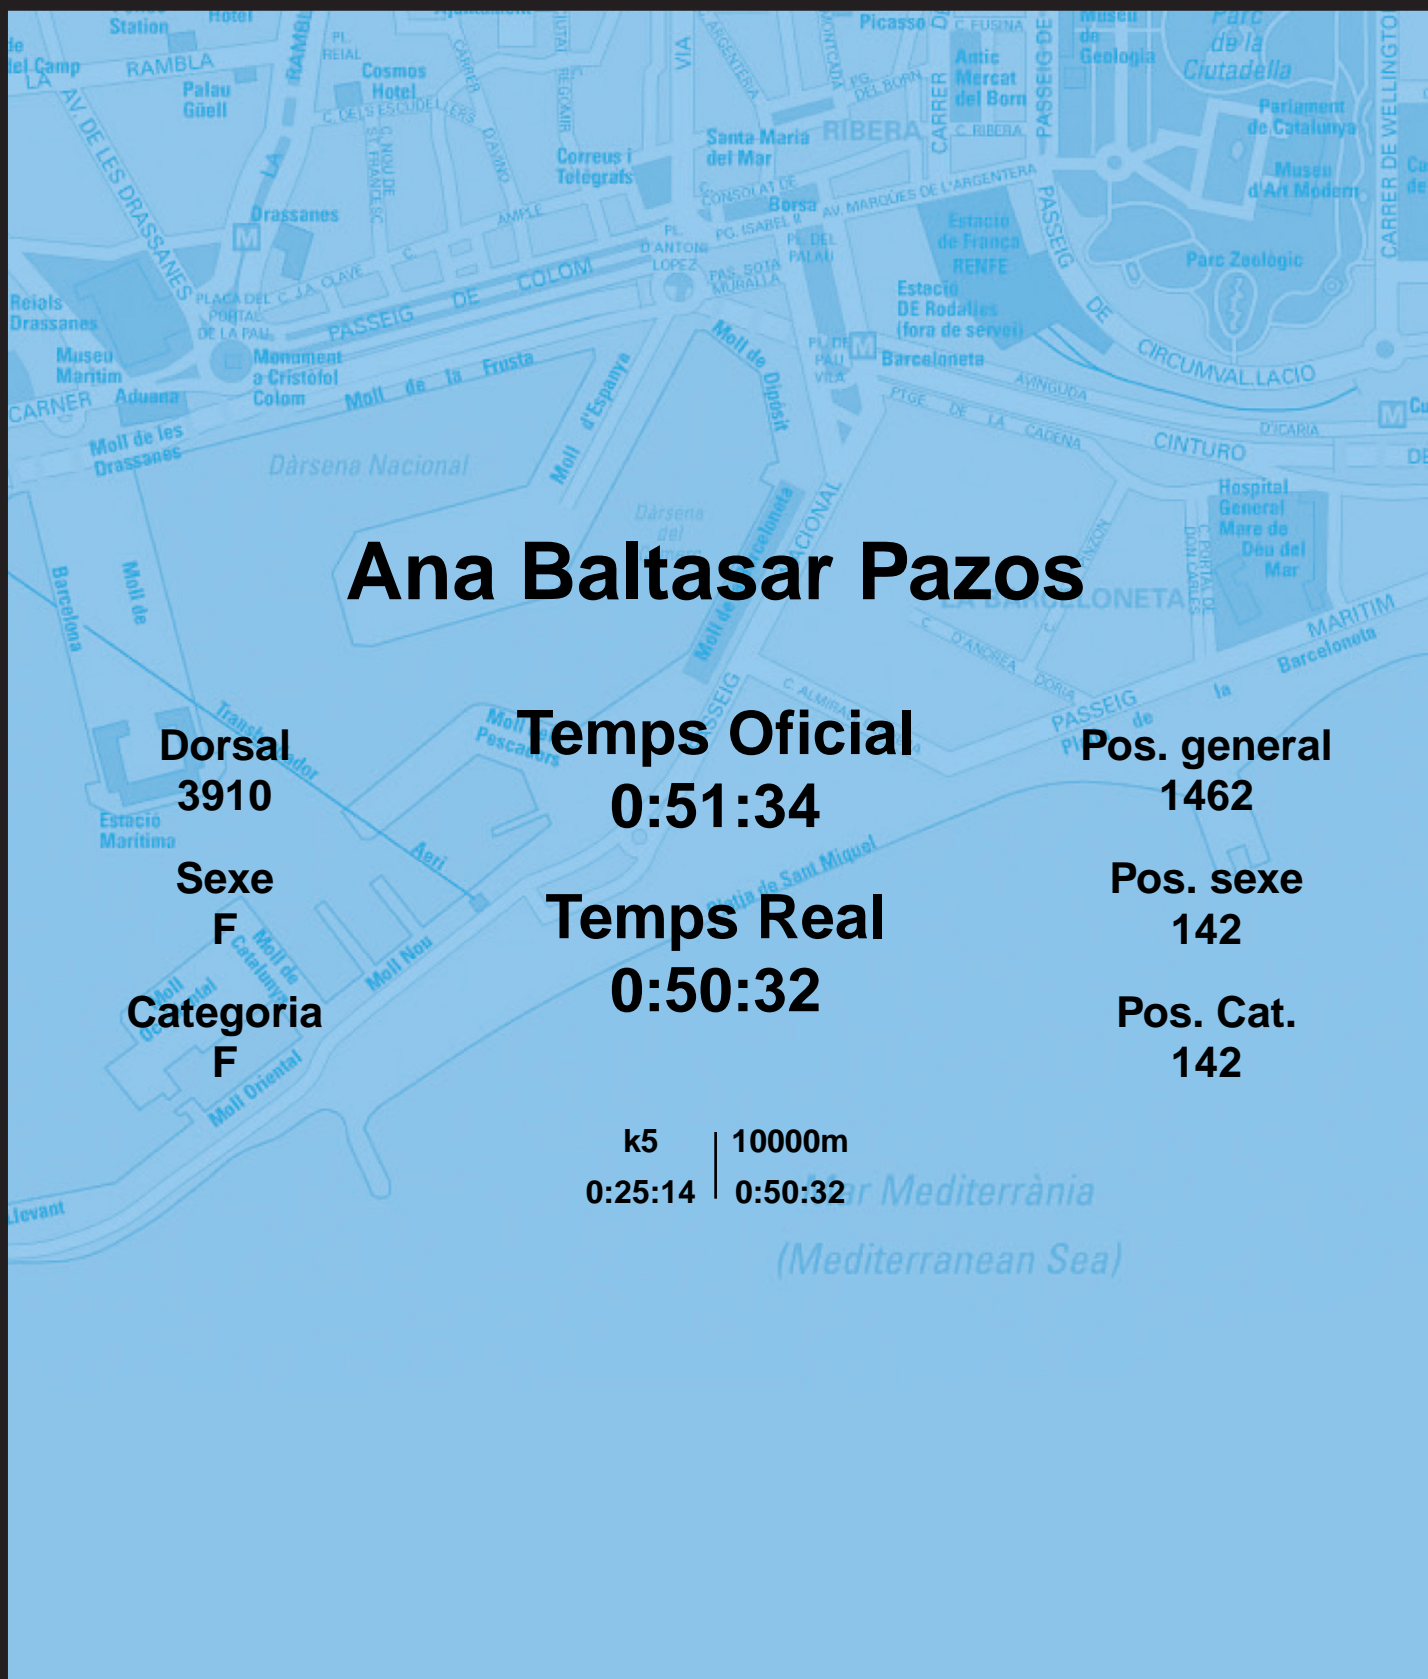

CORREBARRI

Suma't a la festa

16/10/2016

Ajuntament de
Barcelona

Ana Baltasar Pazos

Dorsal
3910

Sexe
F

Categoria
F

Temps Oficial
0:51:34

Temps Real
0:50:32

Pos. general
1462

Pos. sexe
142

Pos. Cat.
142

k5 | 10000m
0:25:14 | 0:50:32

Mar Mediterrània
(Mediterranean Sea)