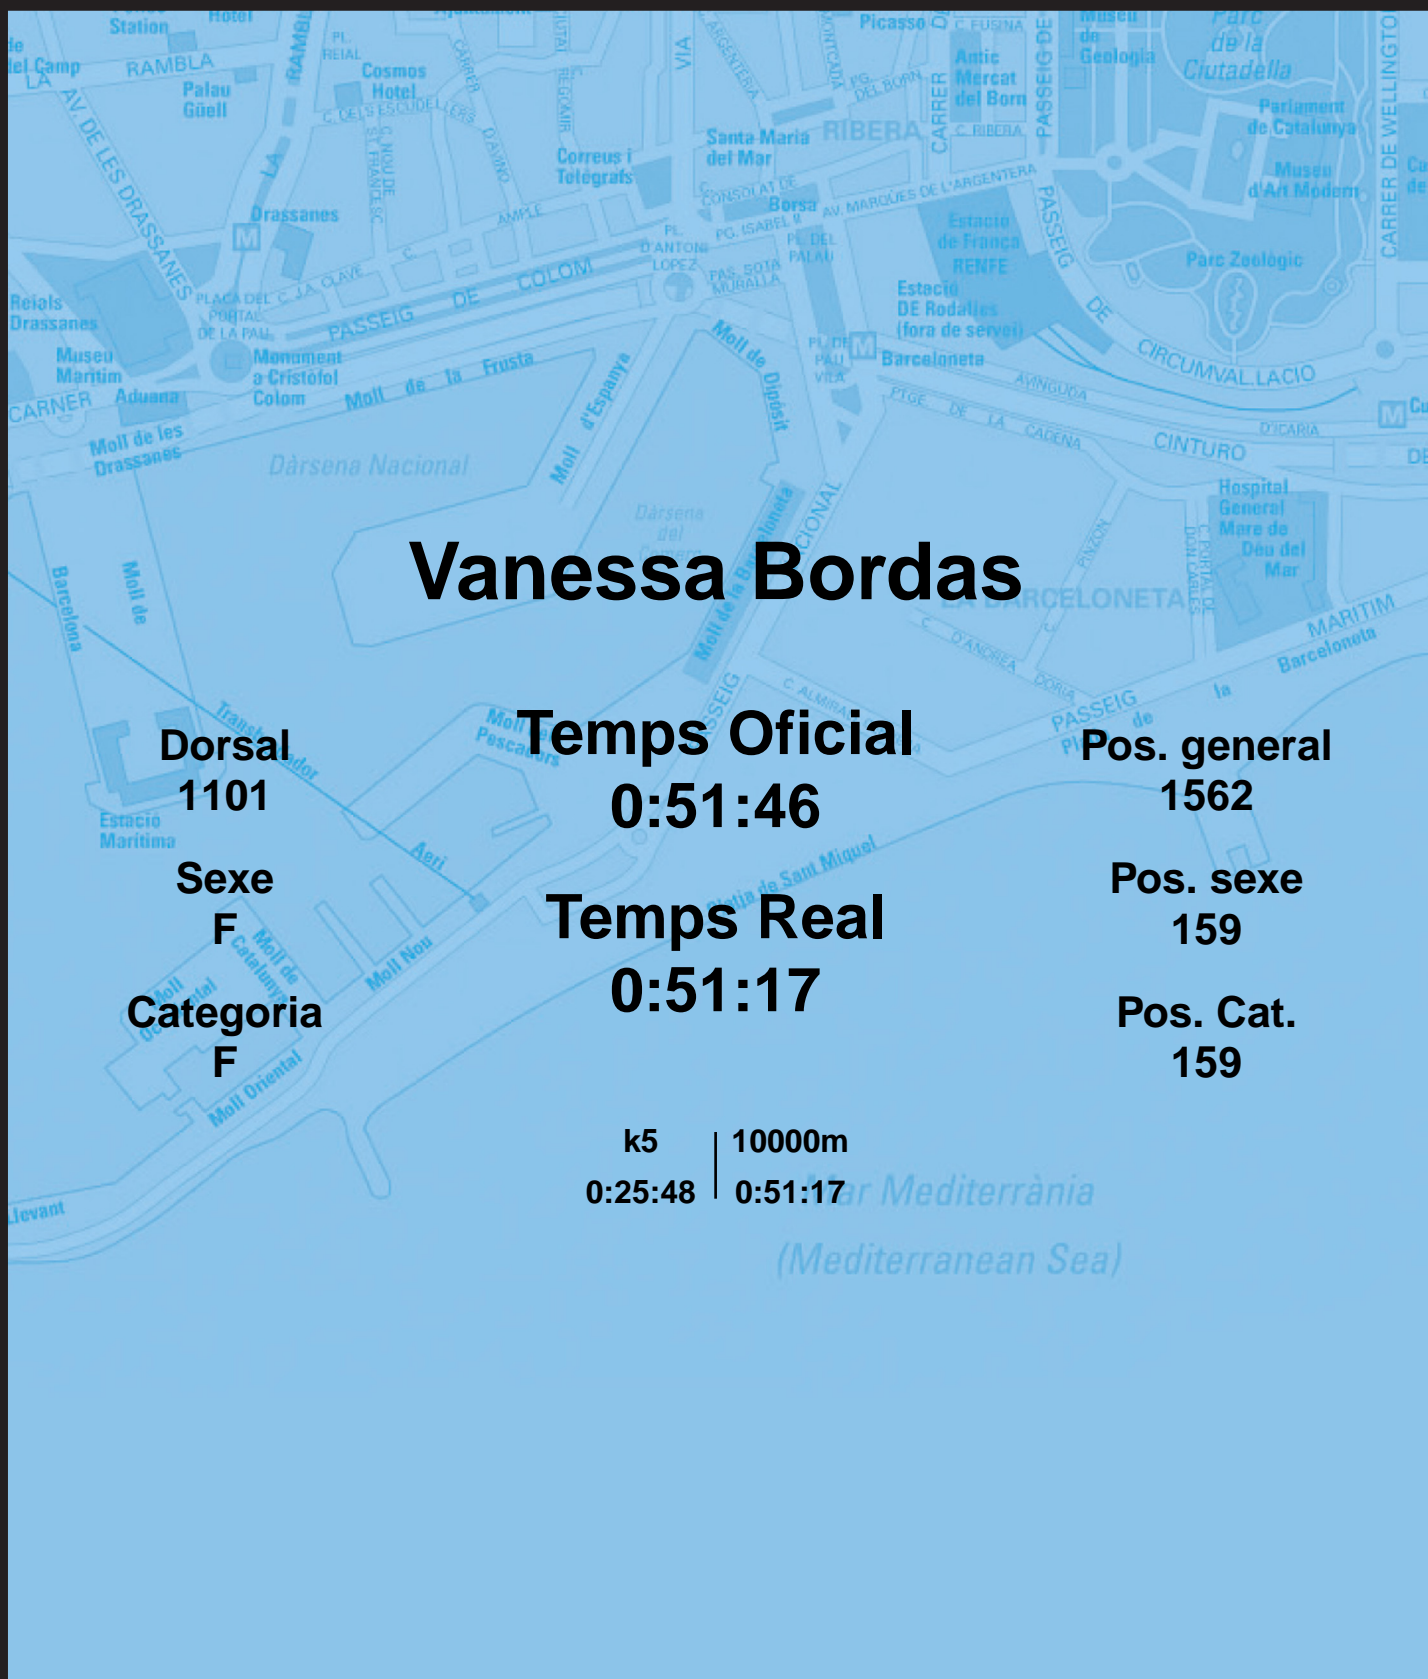

CORREBARRI

Suma't a la festa

16/10/2016

Ajuntament de Barcelona

Vanessa Bordas

Dorsal
1101

Sexe
F

Categoria
F

Temps Oficial
0:51:46

Temps Real
0:51:17

Pos. general
1562

Pos. sexe
159

Pos. Cat.
159

k5 | 10000m
0:25:48 | 0:51:17

Mar Mediterrània
(Mediterranean Sea)