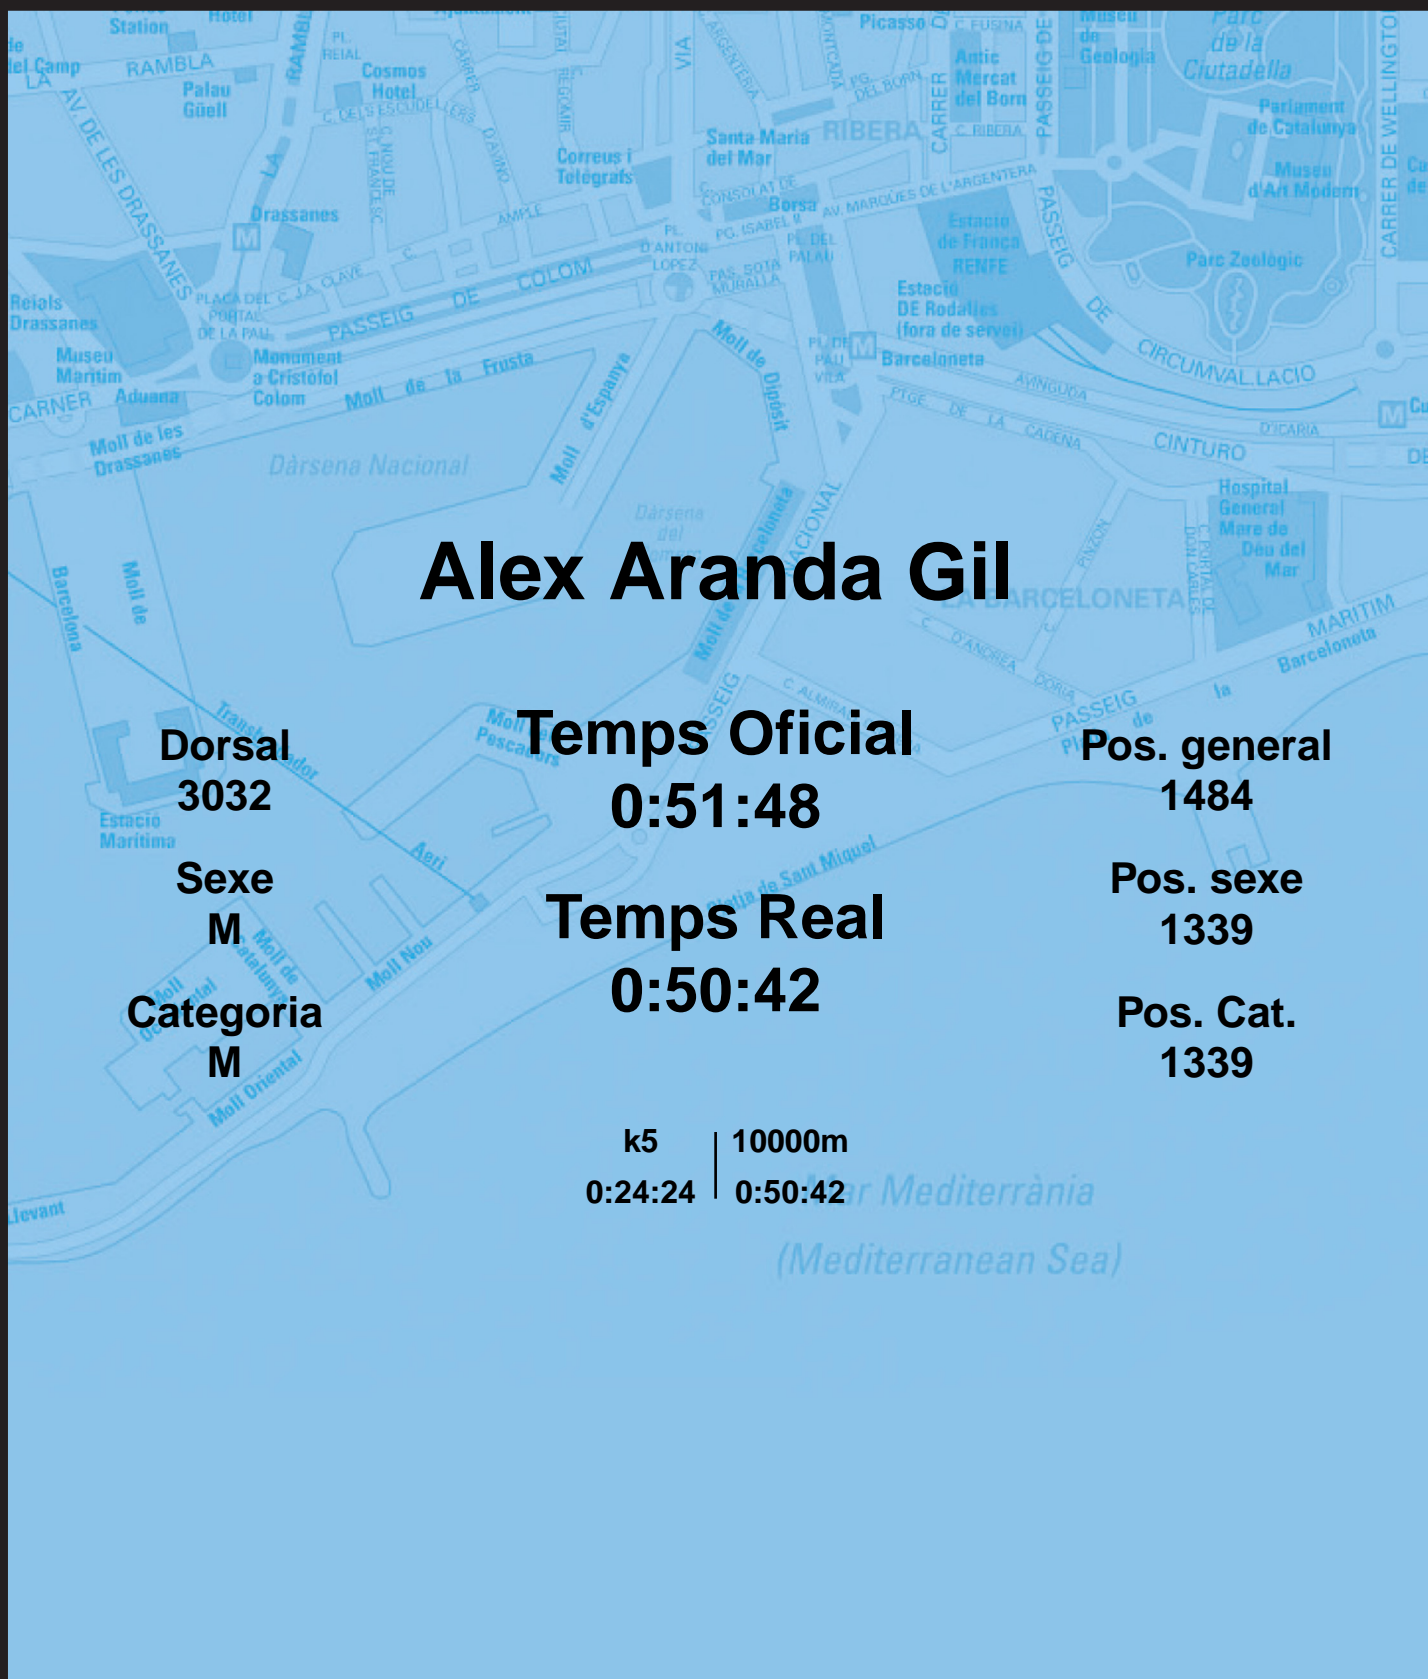

CORREBARRI

Suma't a la festa

16/10/2016

Ajuntament de
Barcelona

Alex Aranda Gil

Dorsal
3032

Sexe
M

Categoria
M

Temps Oficial
0:51:48

Temps Real
0:50:42

k5 | 10000m
0:24:24 | 0:50:42

Pos. general
1484

Pos. sexe
1339

Pos. Cat.
1339