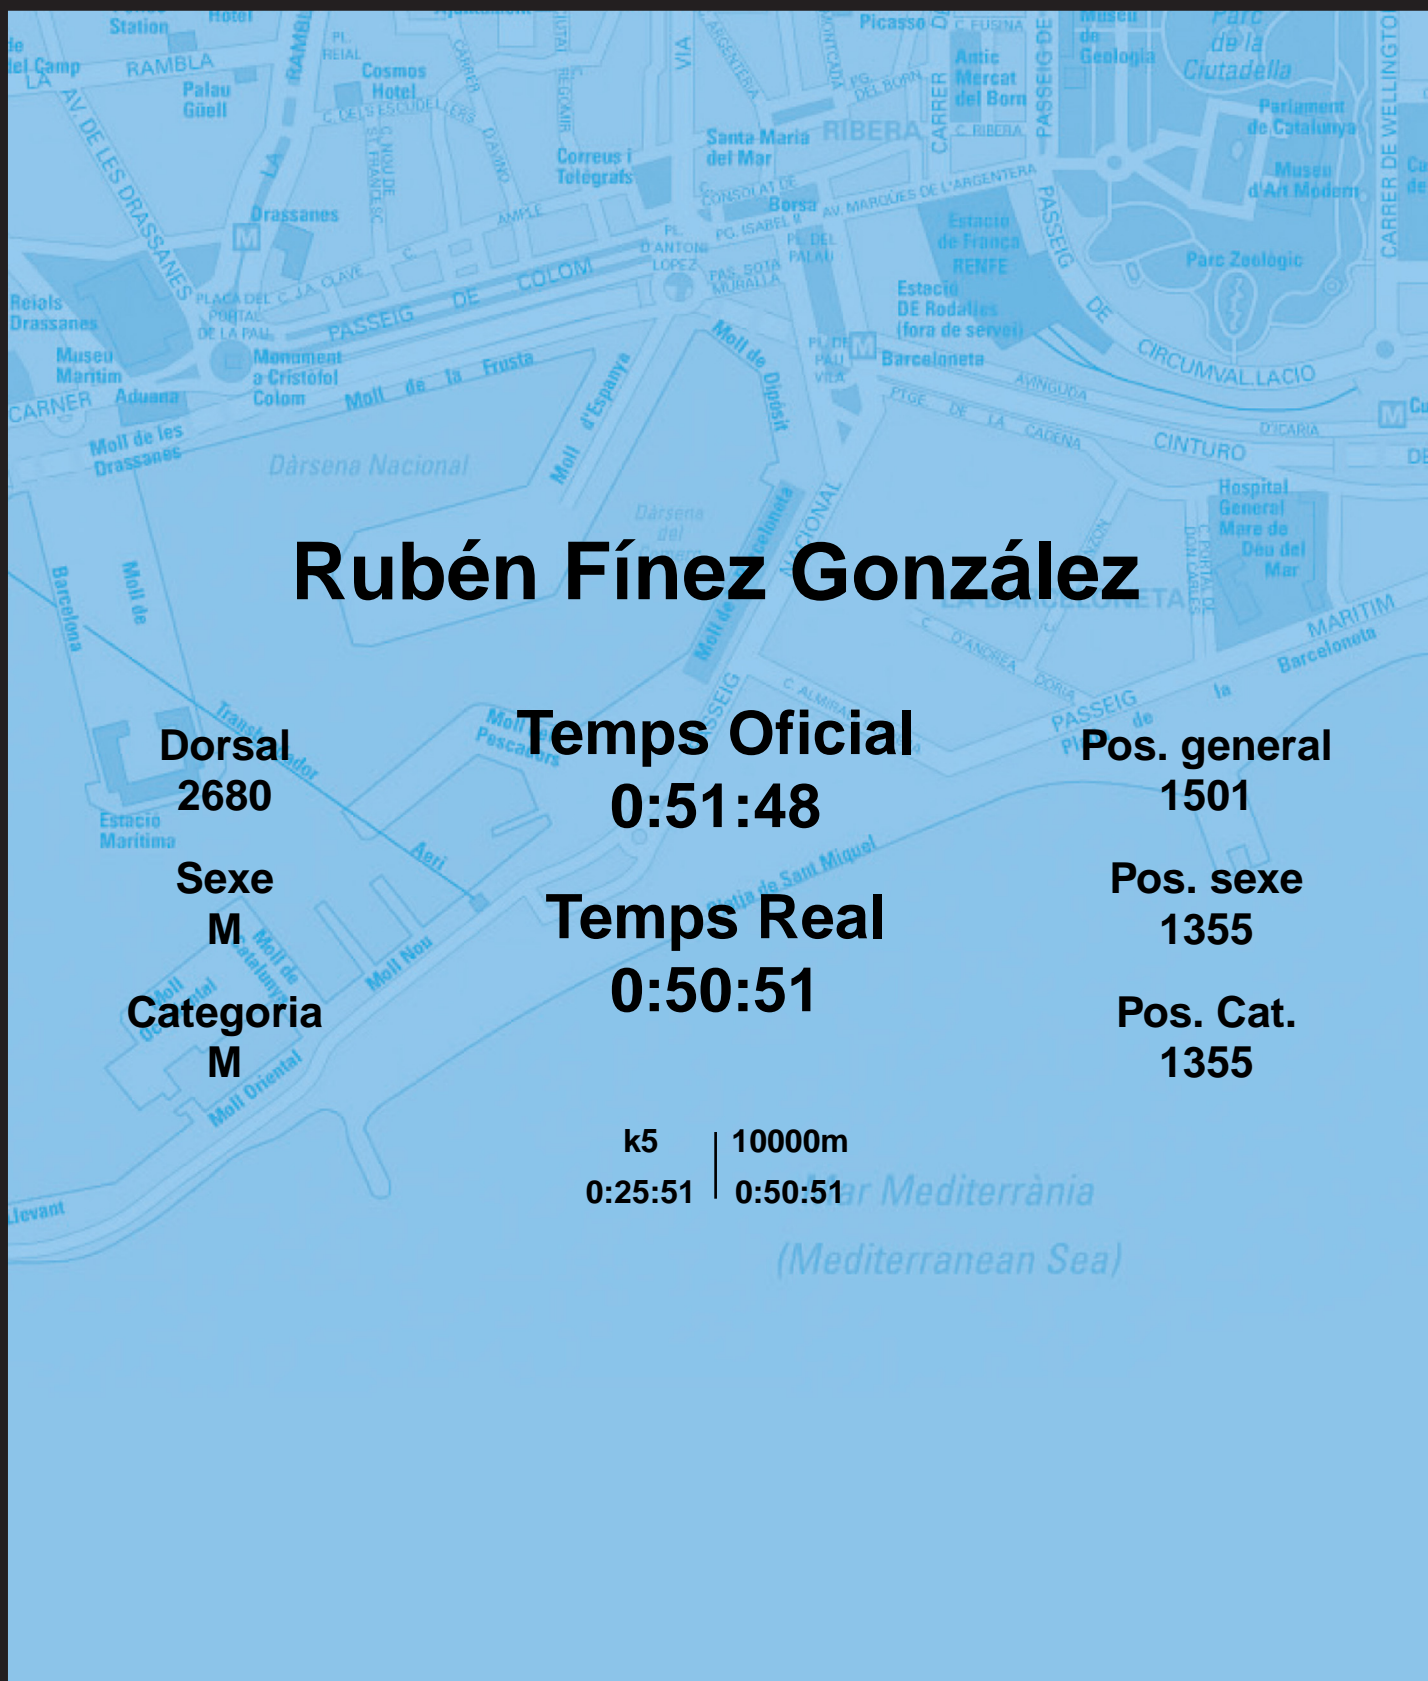

CORREBARRI

Suma't a la festa

16/10/2016

Ajuntament de
Barcelona

Rubén Fínez González

Dorsal
2680

Sexe
M

Categoria
M

Temps Oficial
0:51:48

Temps Real
0:50:51

k5 | 10000m
0:25:51 | 0:50:51

Pos. general
1501

Pos. sexe
1355

Pos. Cat.
1355