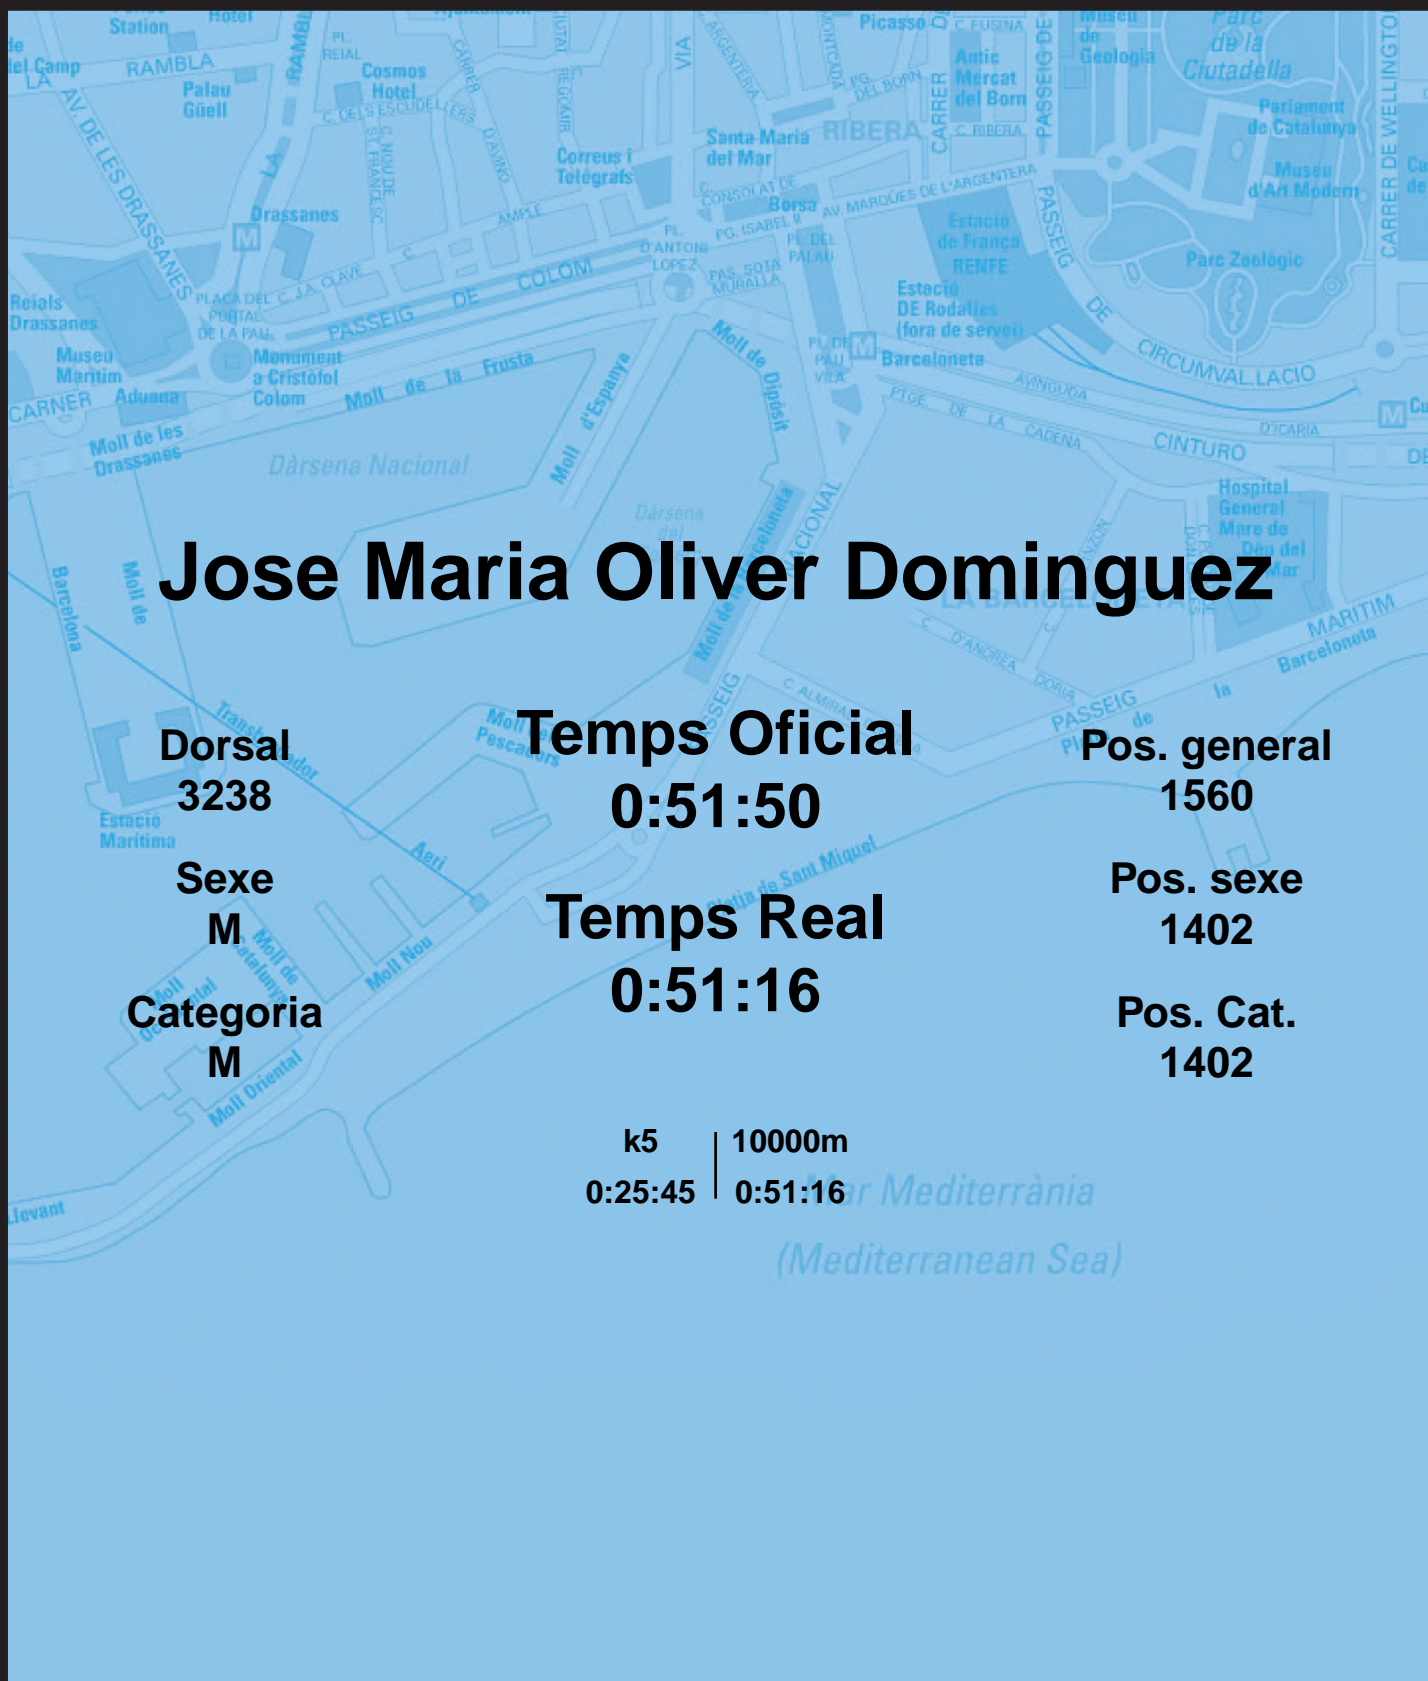

# CORREBARRI

Suma't a la festa

16/10/2016

Ajuntament de Barcelona

## Jose Maria Oliver Dominguez

Dorsal  
3238

Sexe  
M

Categoria  
M

Temps Oficial  
0:51:50

Temps Real  
0:51:16

Pos. general  
1560

Pos. sexe  
1402

Pos. Cat.  
1402

k5 | 10000m  
0:25:45 | 0:51:16

Mar Mediterrània  
(Mediterranean Sea)