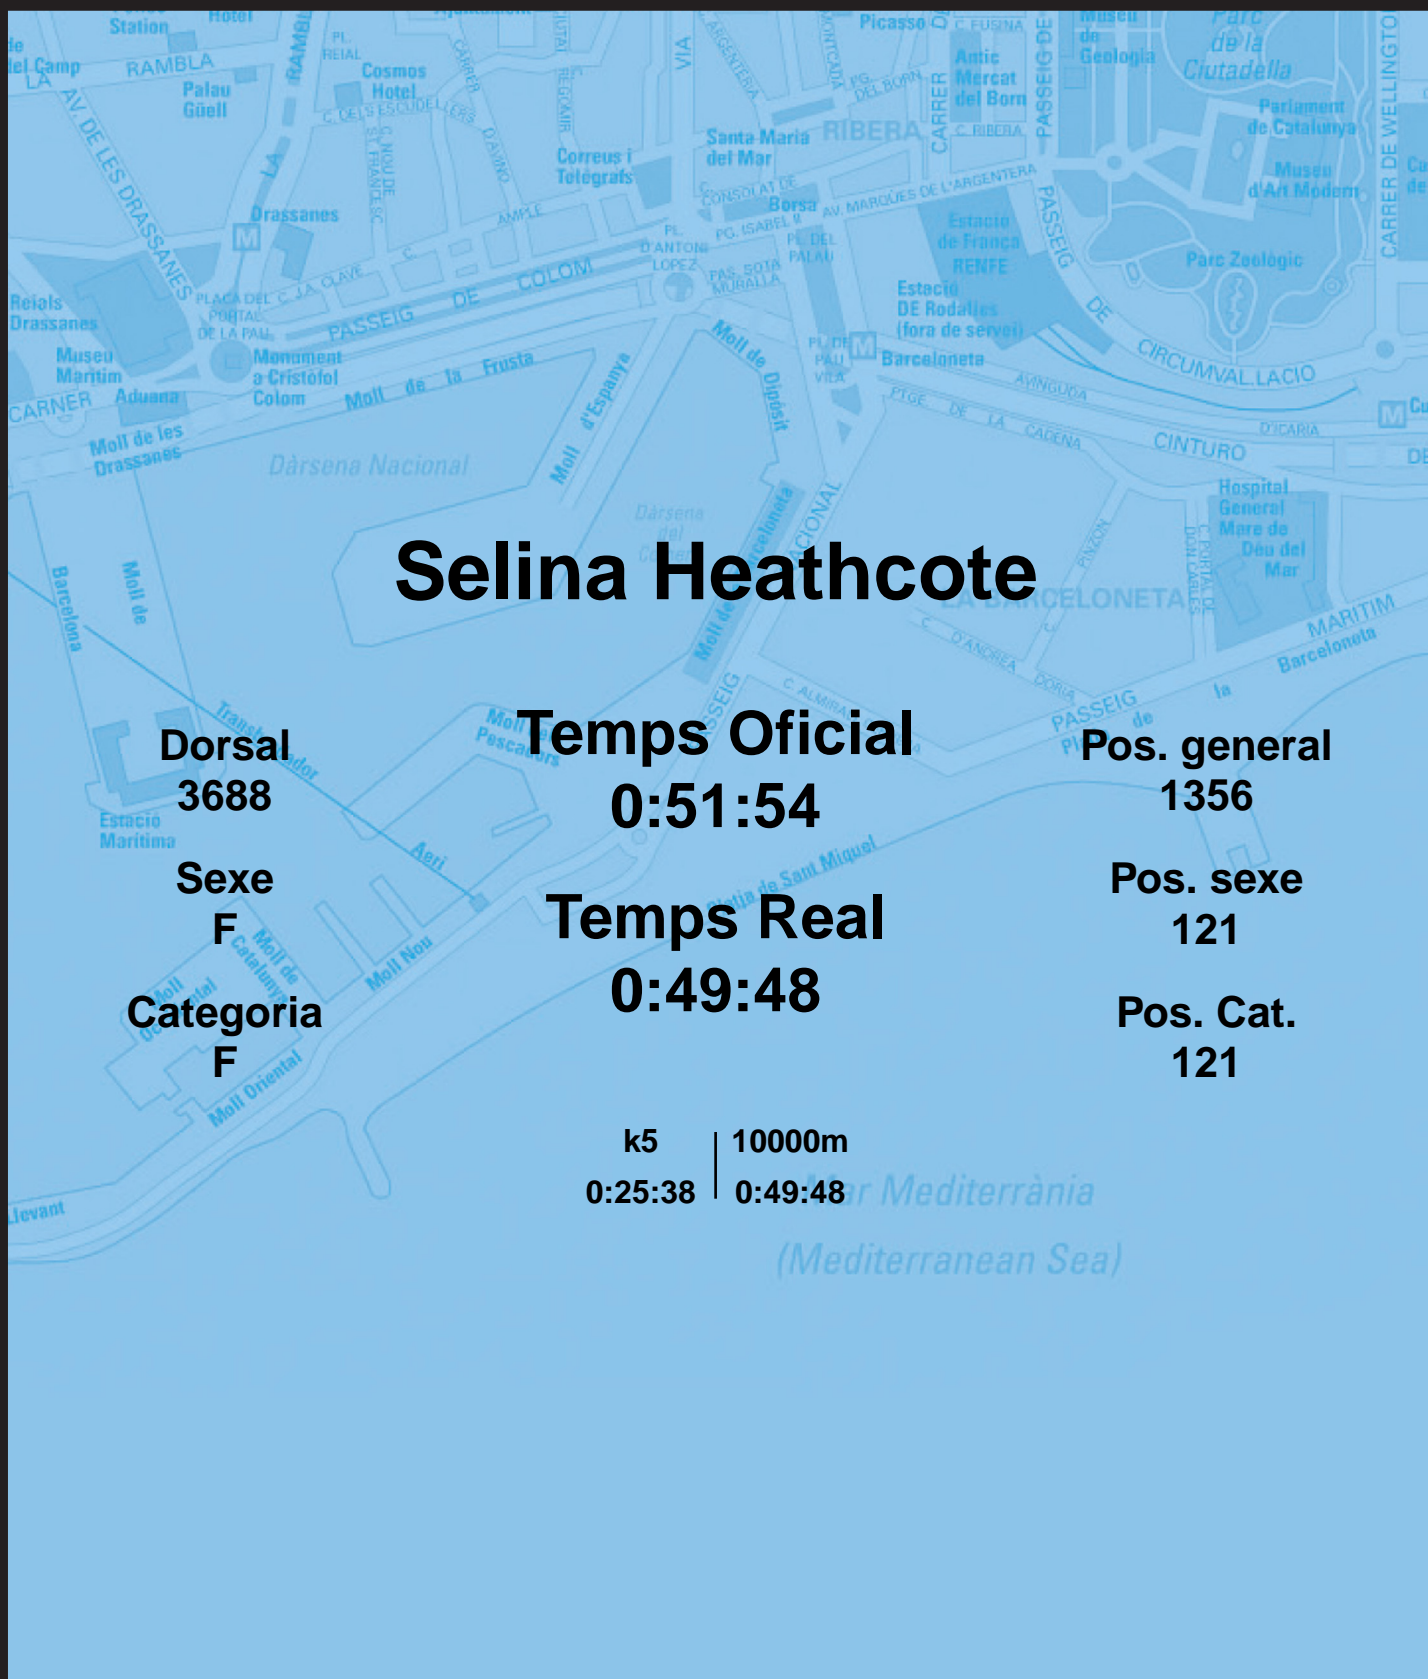

CORREBARRI

Suma't a la festa

16/10/2016

Ajuntament de Barcelona

Selina Heathcote

Dorsal
3688

Sexe
F

Categoria
F

Temps Oficial
0:51:54

Temps Real
0:49:48

Pos. general
1356

Pos. sexe
121

Pos. Cat.
121

k5 | 10000m
0:25:38 | 0:49:48

Mar Mediterrània
(Mediterranean Sea)