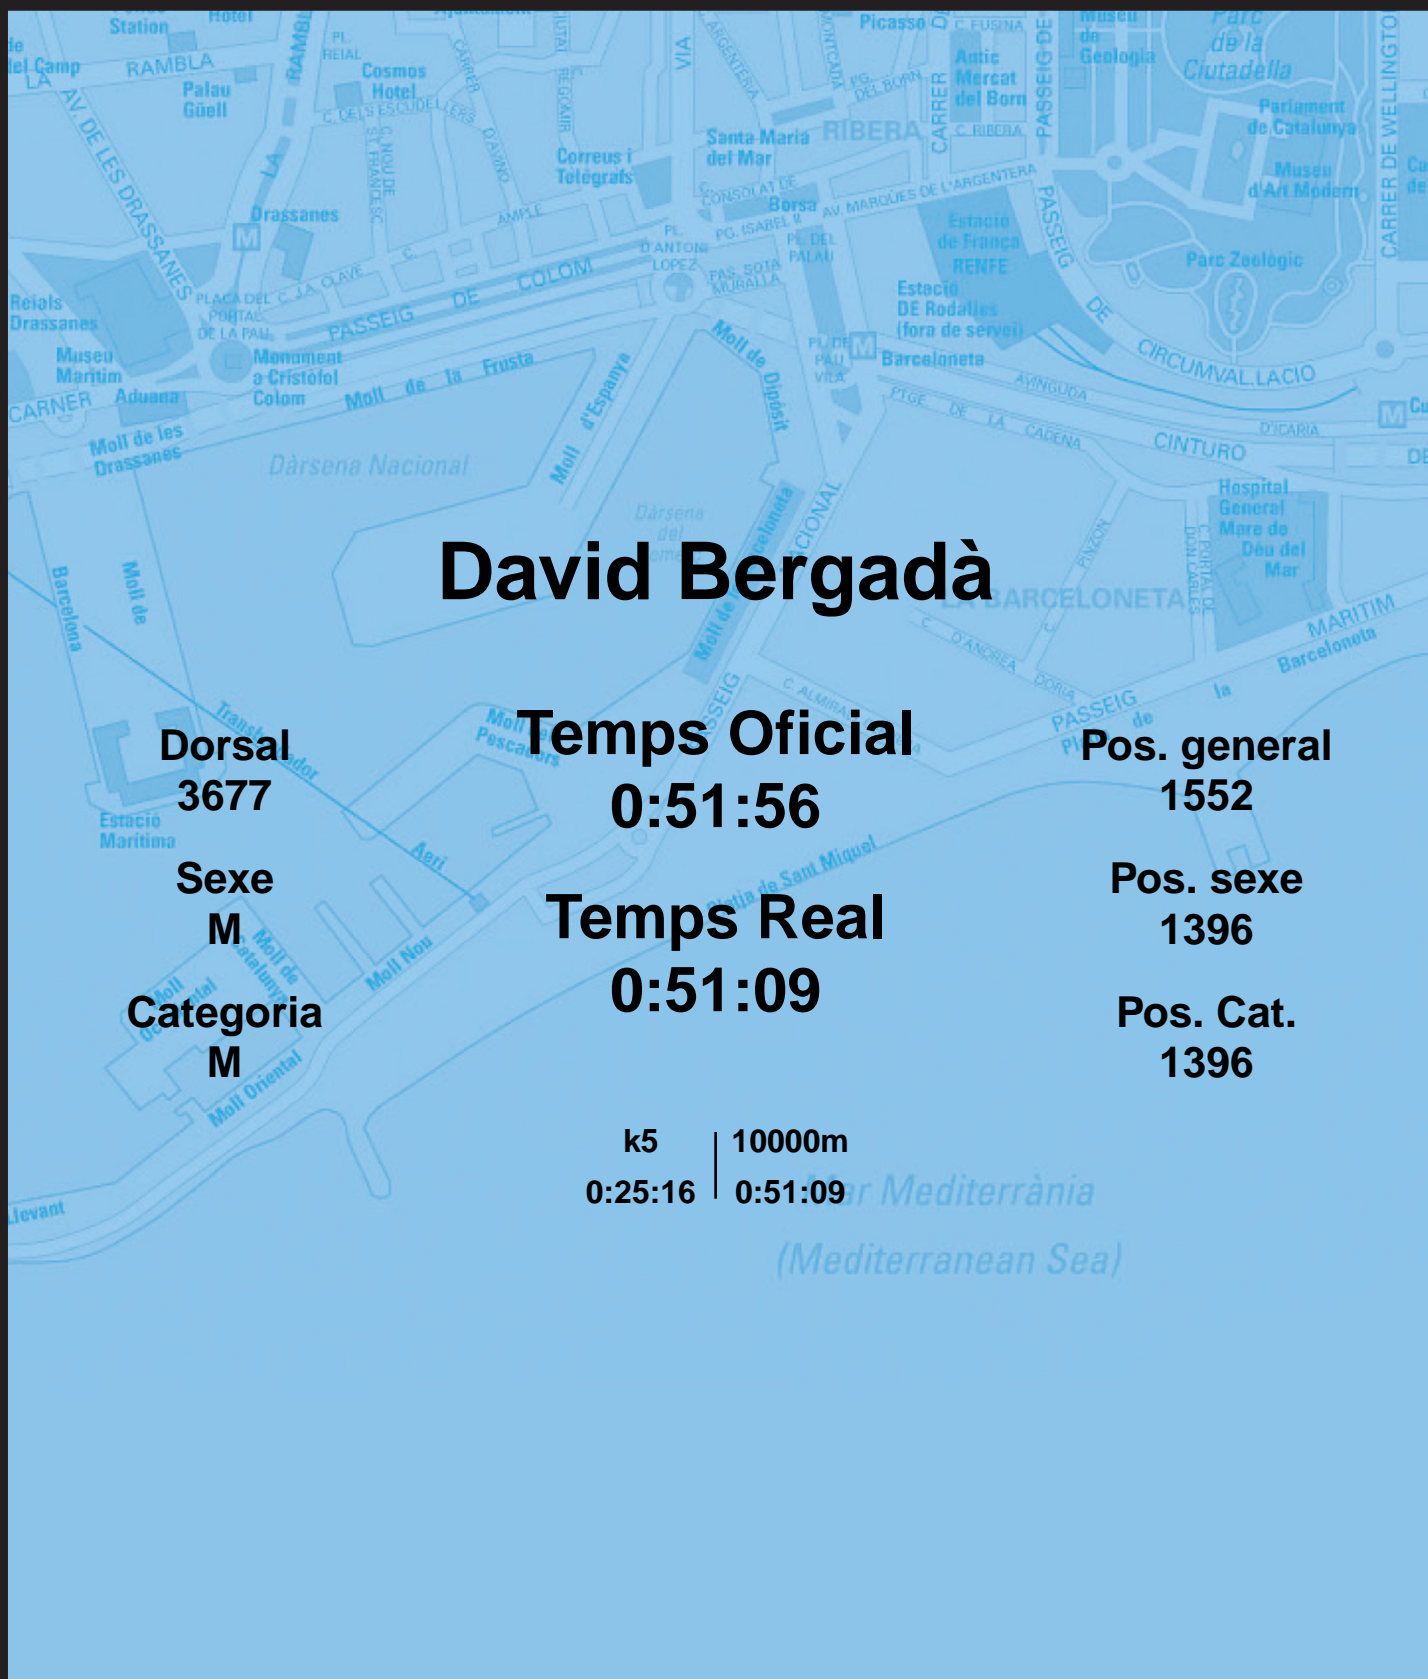

CORREBARRI

Suma't a la festa

16/10/2016

Ajuntament de
Barcelona

David Bergadà

Dorsal
3677

Sexe
M

Categoria
M

Temps Oficial
0:51:56

Temps Real
0:51:09

Pos. general
1552

Pos. sexe
1396

Pos. Cat.
1396

k5 | 10000m
0:25:16 | 0:51:09

Mar Mediterrània
(Mediterranean Sea)