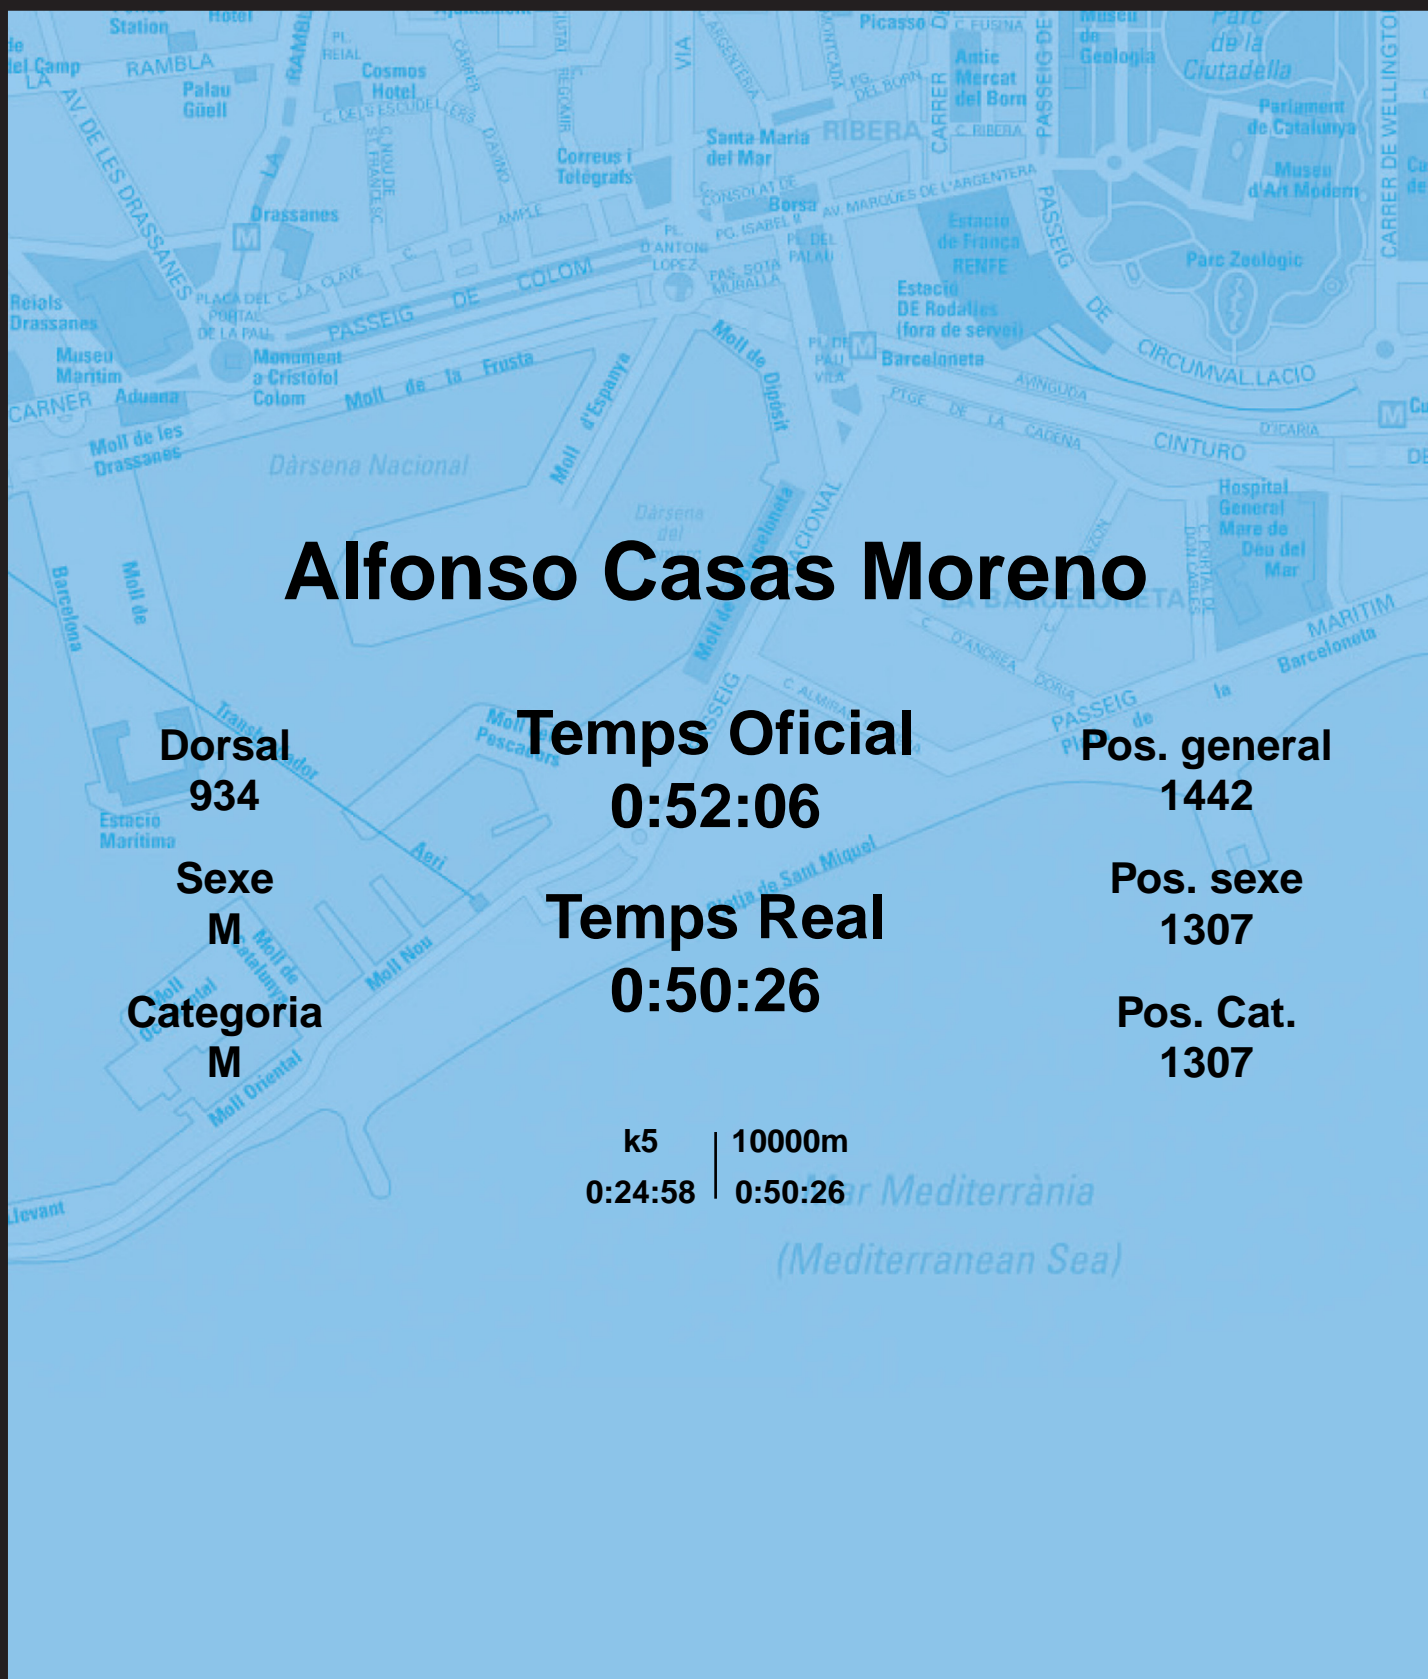

# CORREBARRI

Suma't a la festa

16/10/2016

Ajuntament de  
Barcelona

## Alfonso Casas Moreno

Dorsal  
934

Sexe  
M

Categoria  
M

**Temps Oficial**  
0:52:06

**Temps Real**  
0:50:26

Pos. general  
1442

Pos. sexe  
1307

Pos. Cat.  
1307

k5 | 10000m  
0:24:58 | 0:50:26

Mar Mediterrània  
(Mediterranean Sea)