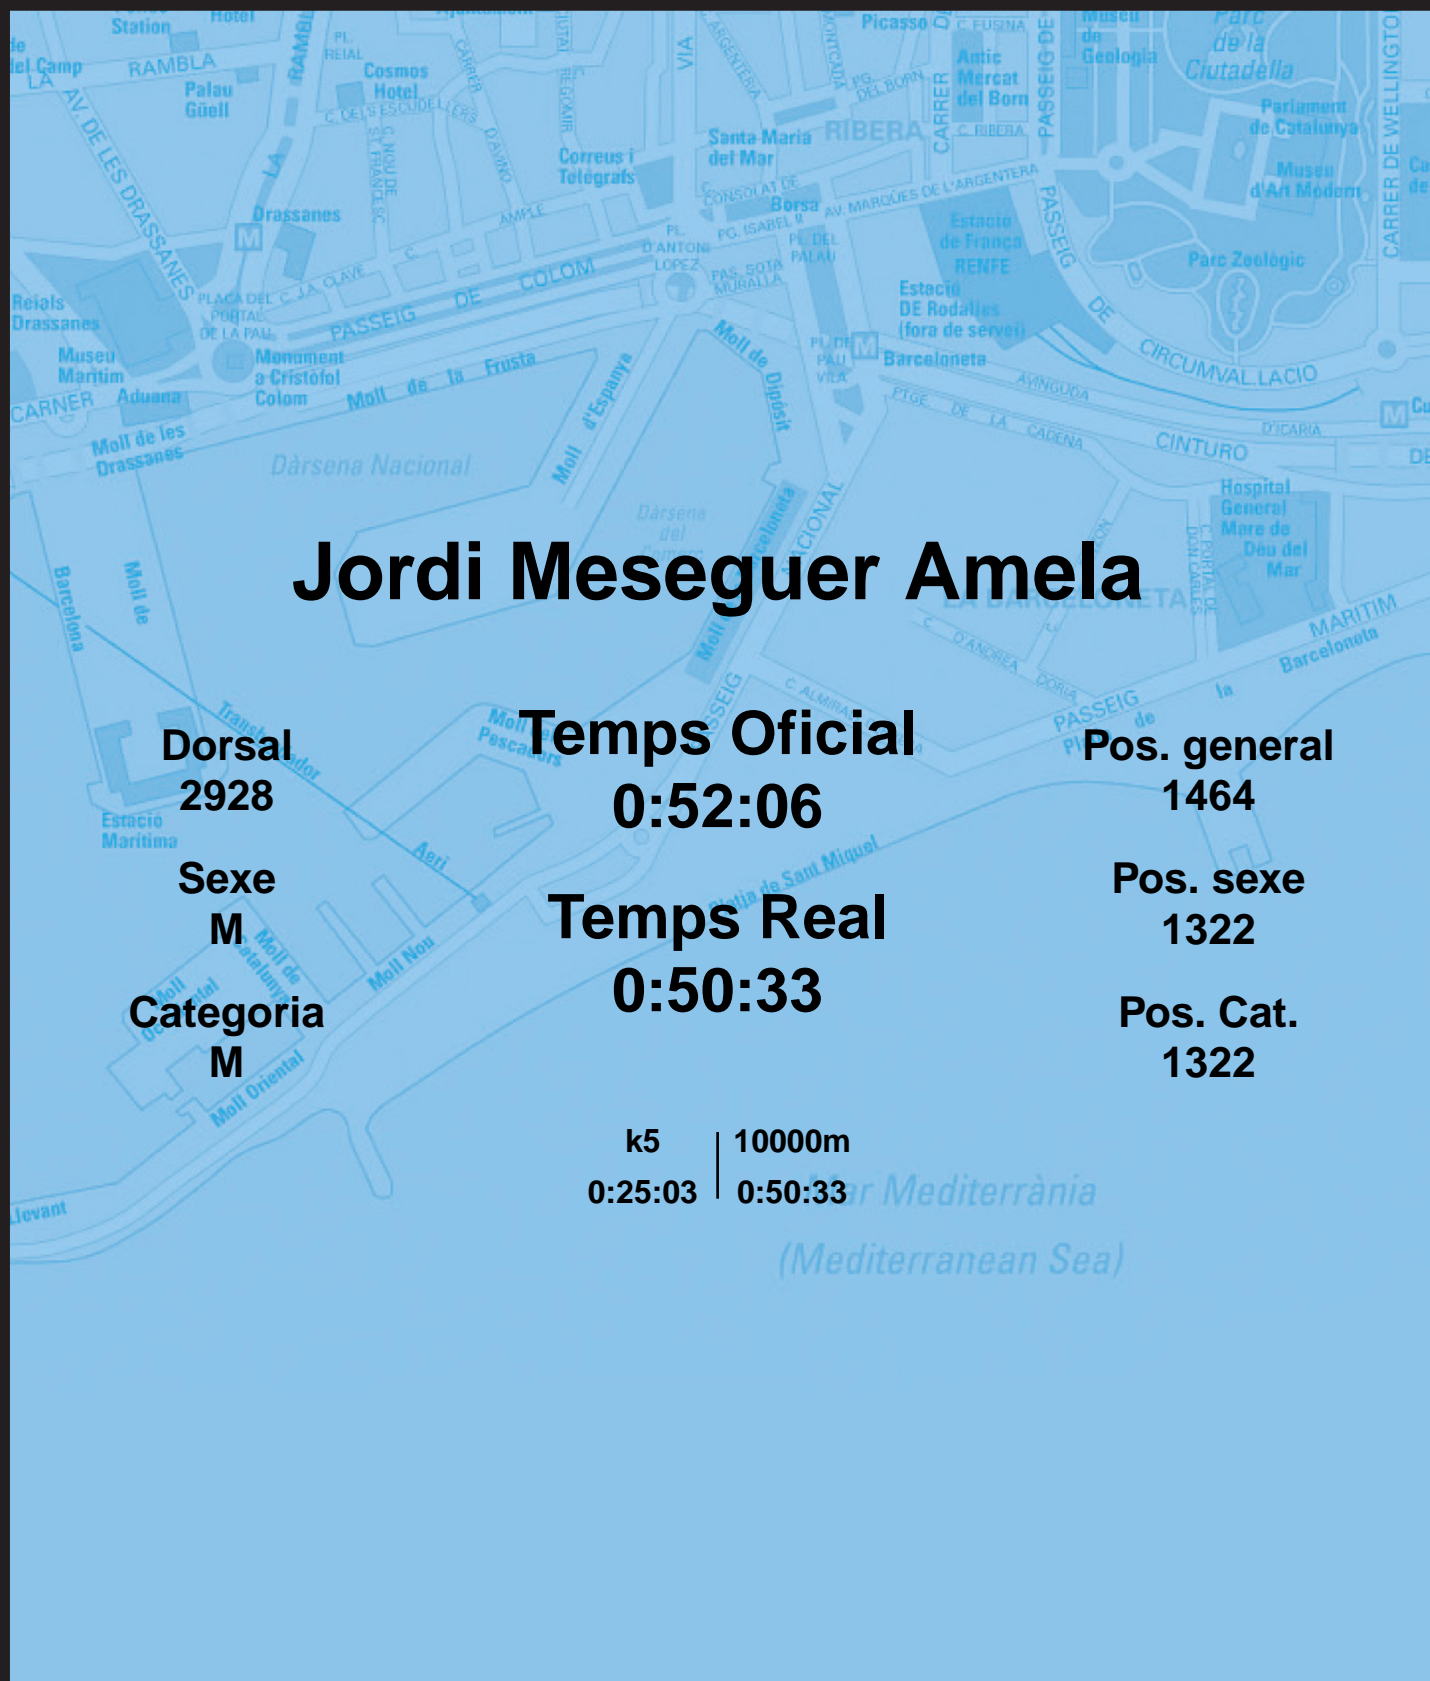

CORREBARRI

Suma't a la festa
16/10/2016

Ajuntament de
Barcelona

Jordi Mesequer Amela

Dorsal
2928

Sexe
M

Categoria
M

Temps Oficial
0:52:06

Temps Real
0:50:33

Pos. general
1464

Pos. sexe
1322

Pos. Cat.
1322

k5 | 10000m
0:25:03 | 0:50:33

Mar Mediterrània
(Mediterranean Sea)