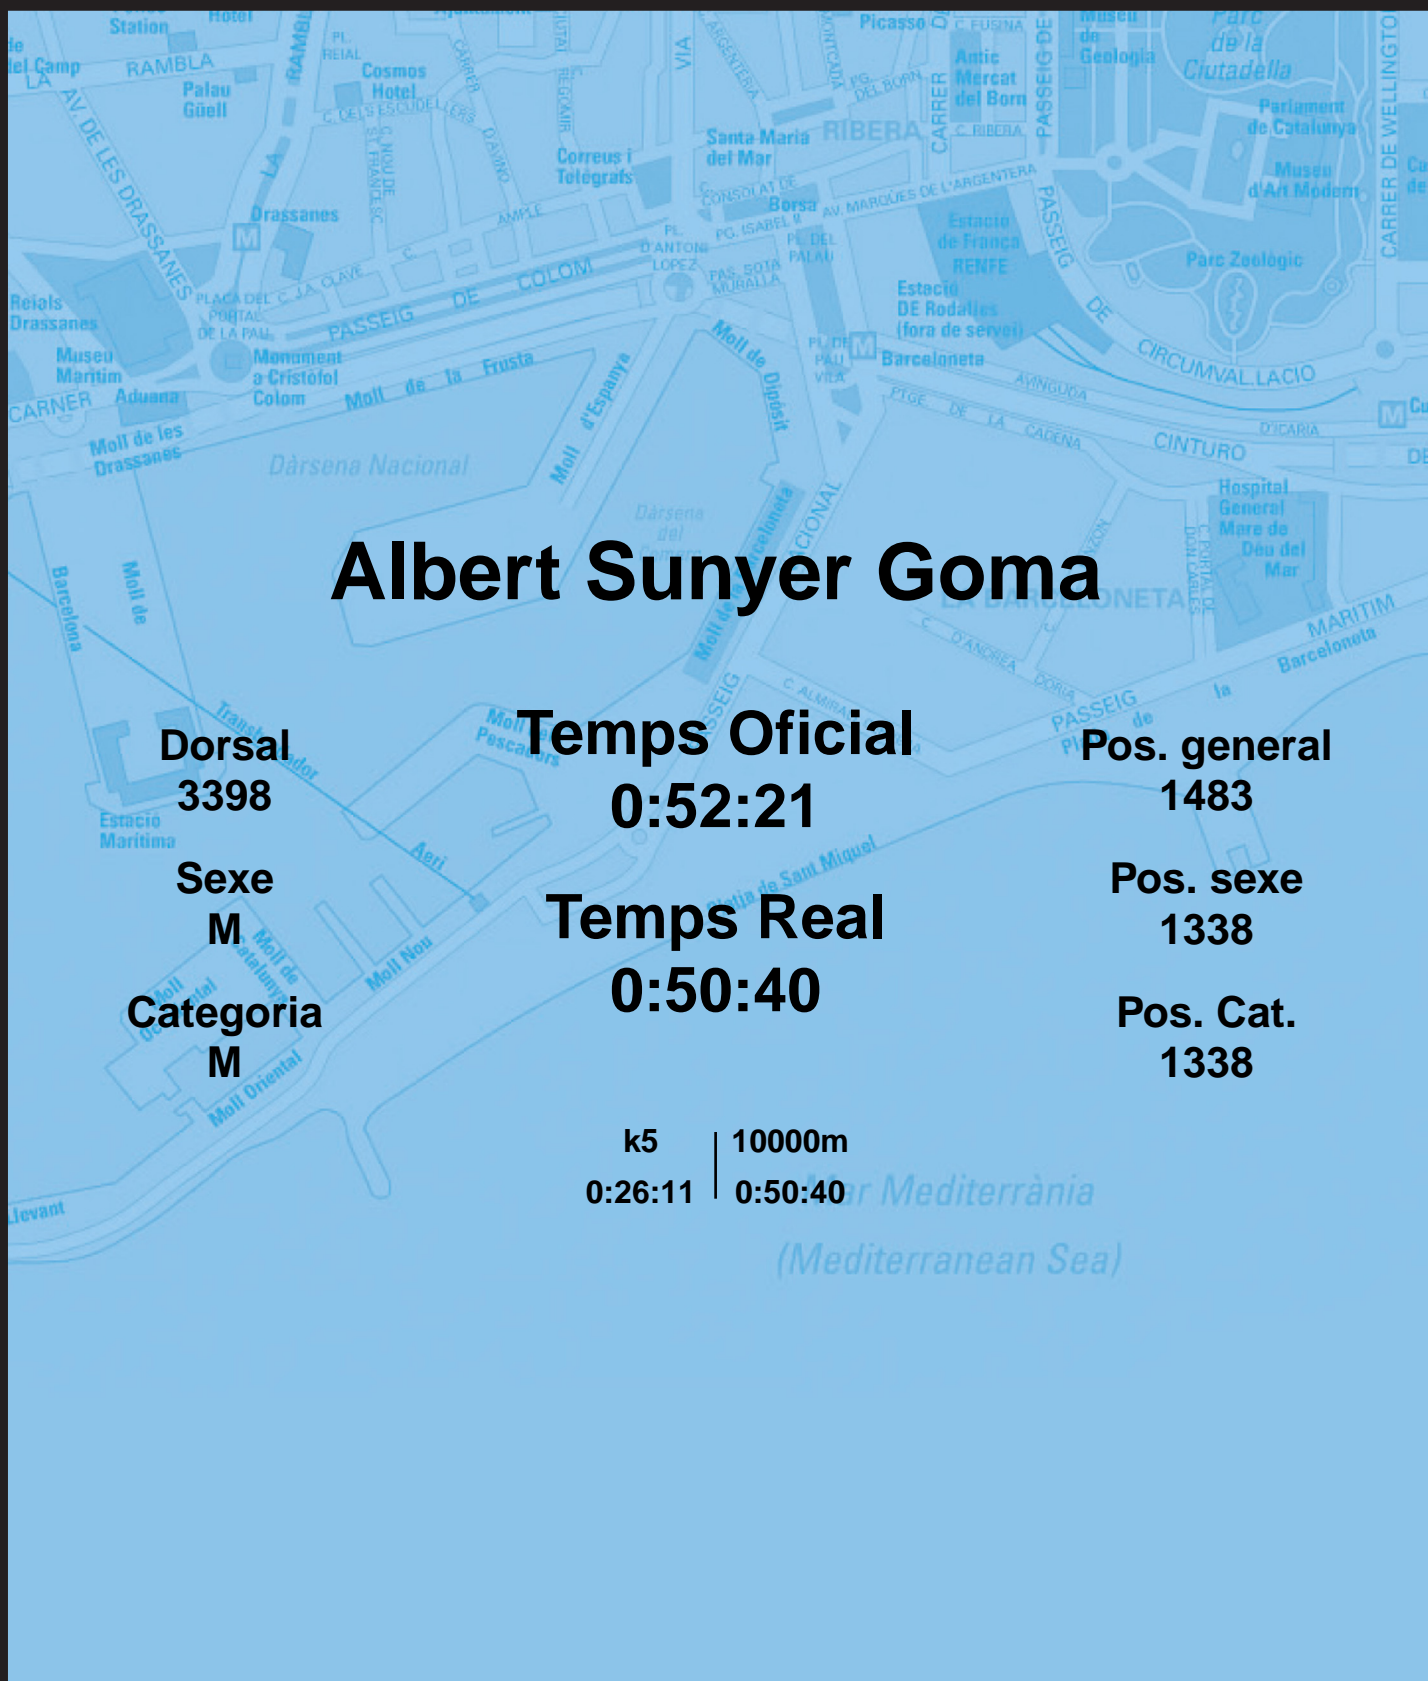

CORREBARRI

Suma't a la festa

16/10/2016

Ajuntament de Barcelona

Albert Sunyer Goma

Dorsal
3398

Sexe
M

Categoria
M

Temps Oficial
0:52:21

Temps Real
0:50:40

Pos. general
1483

Pos. sexe
1338

Pos. Cat.
1338

k5 | 10000m
0:26:11 | 0:50:40

Mar Mediterrània
(Mediterranean Sea)