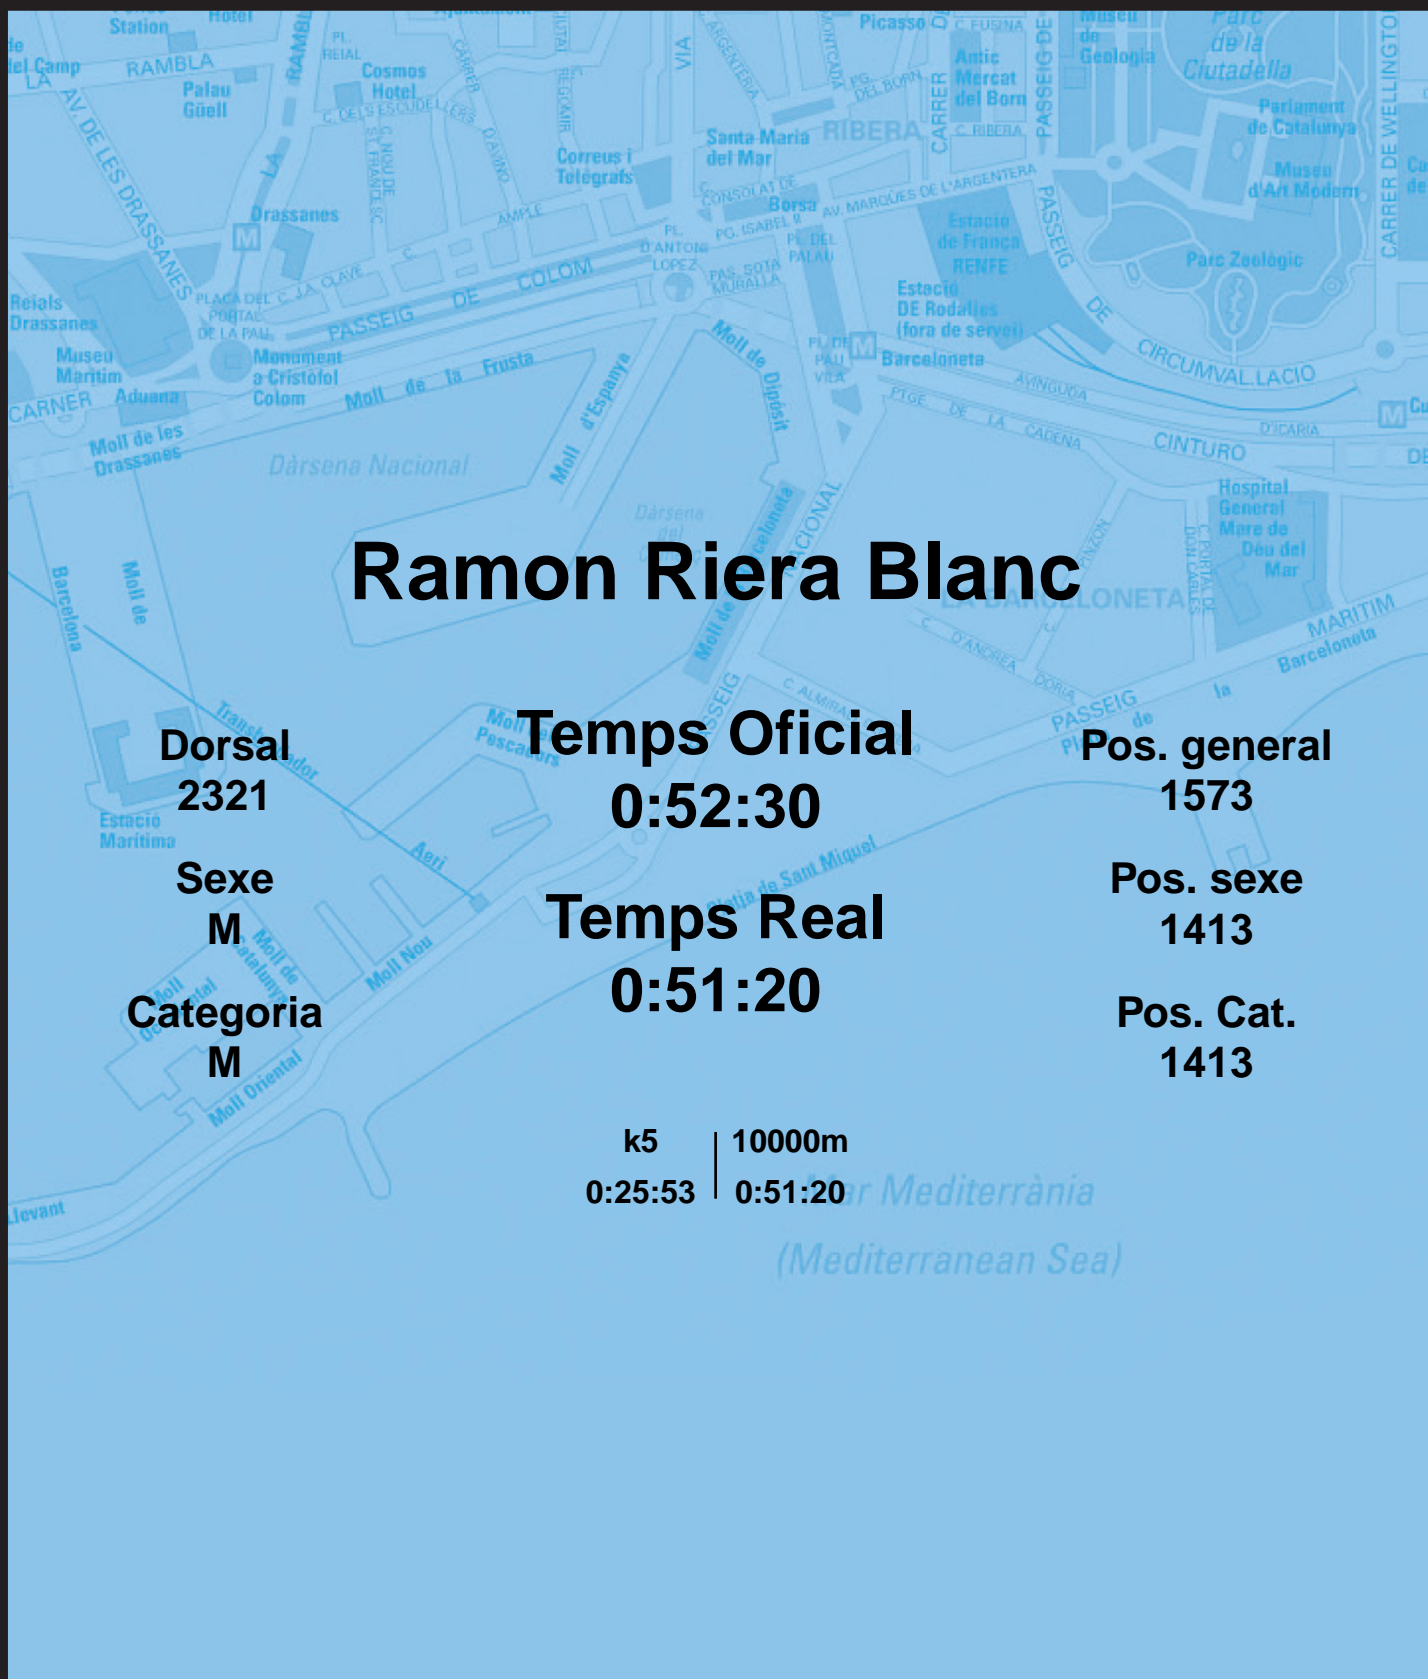

# CORREBARRI

Suma't a la festa  
16/10/2016

Ajuntament de  
Barcelona

## Ramon Riera Blanc

Dorsal  
2321

Sexe  
M

Categoria  
M

Temps Oficial  
0:52:30

Temps Real  
0:51:20

Pos. general  
1573

Pos. sexe  
1413

Pos. Cat.  
1413

k5 | 10000m  
0:25:53 | 0:51:20

Mar Mediterrània  
(Mediterranean Sea)