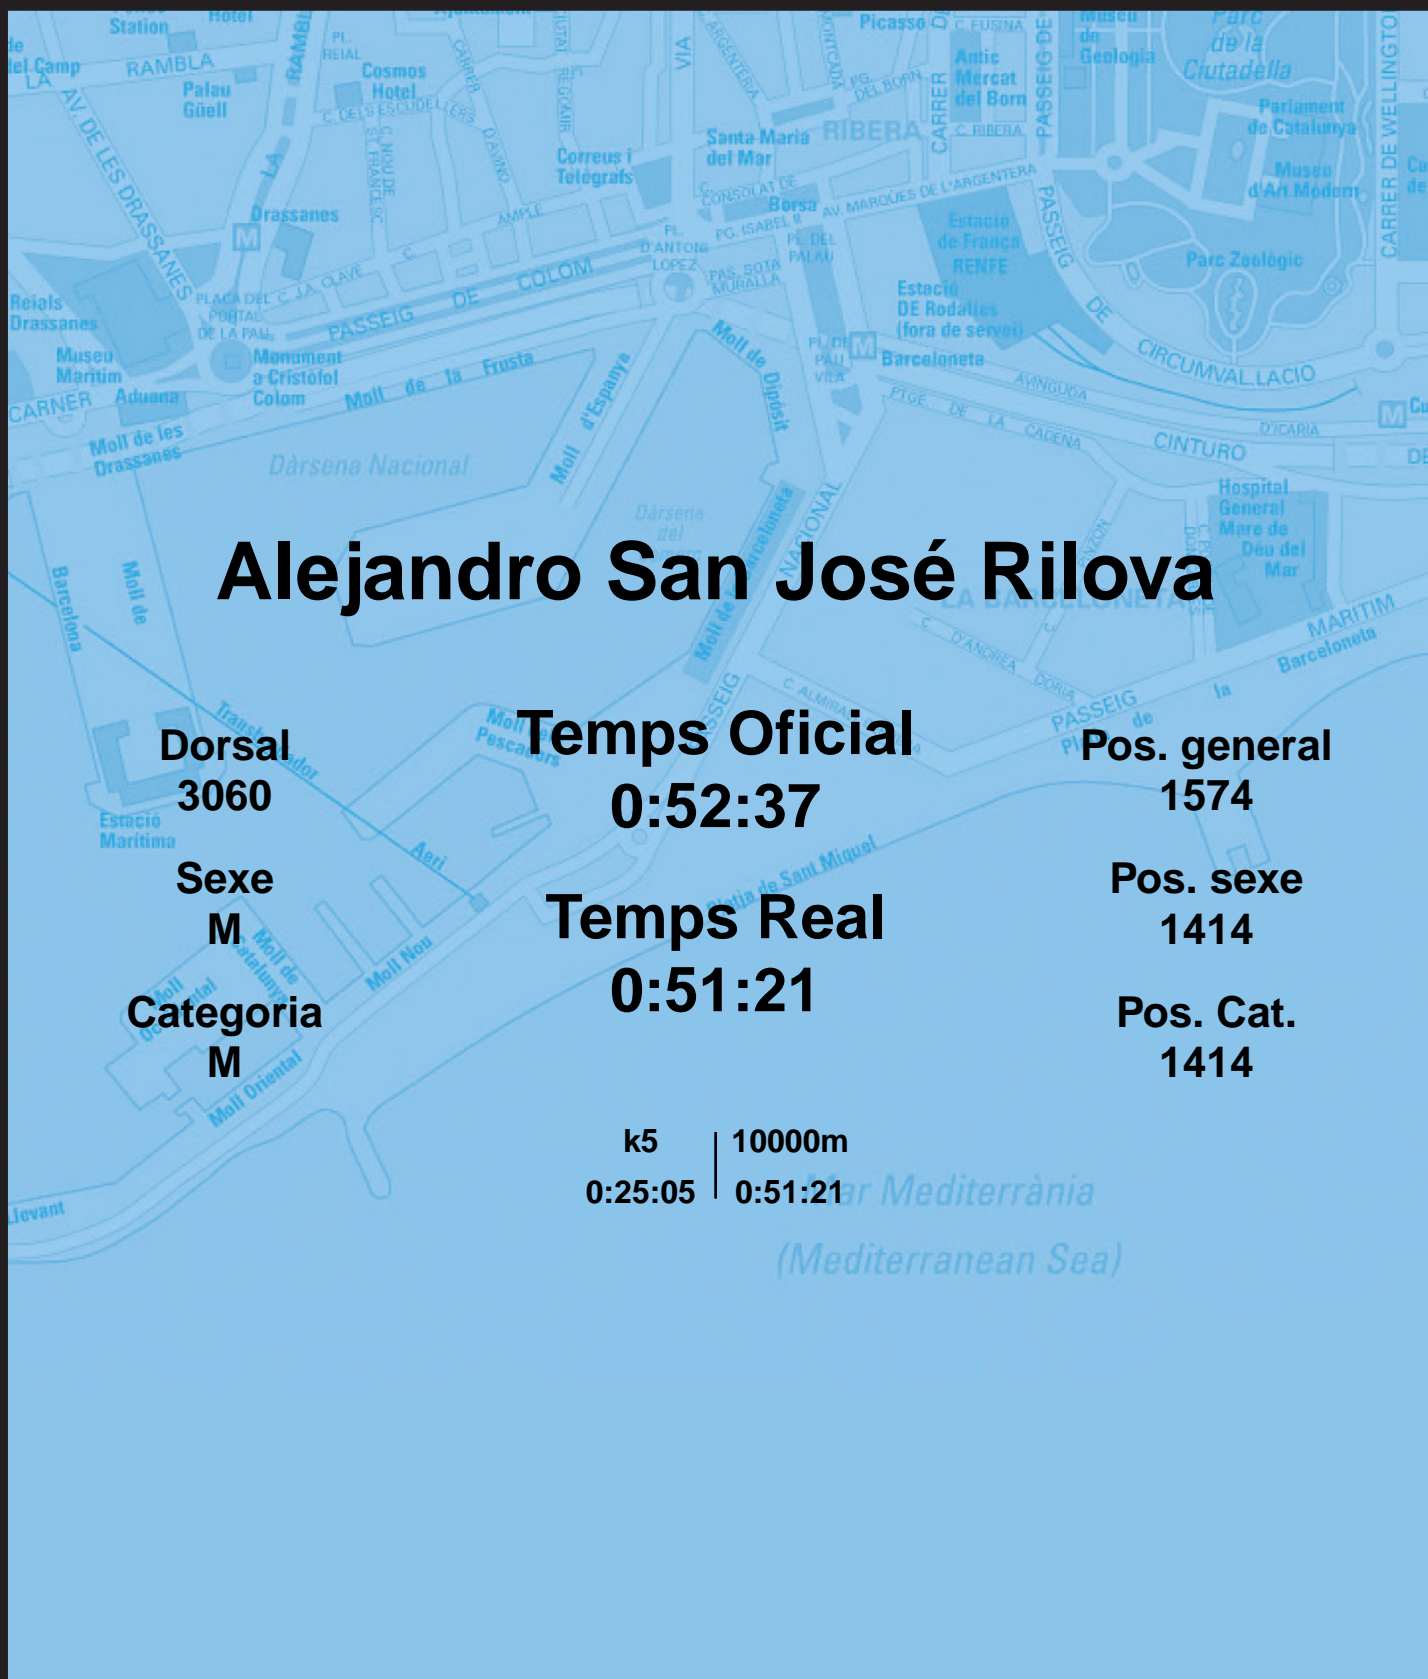

CORREBARRI

Suma't a la festa

16/10/2016

Ajuntament de Barcelona

Alejandro San José Rilova

Dorsal
3060

Sexe
M

Categoria
M

Temps Oficial
0:52:37

Temps Real
0:51:21

Pos. general
1574

Pos. sexe
1414

Pos. Cat.
1414

k5 | 10000m
0:25:05 | 0:51:21

Mar Mediterrània
(Mediterranean Sea)