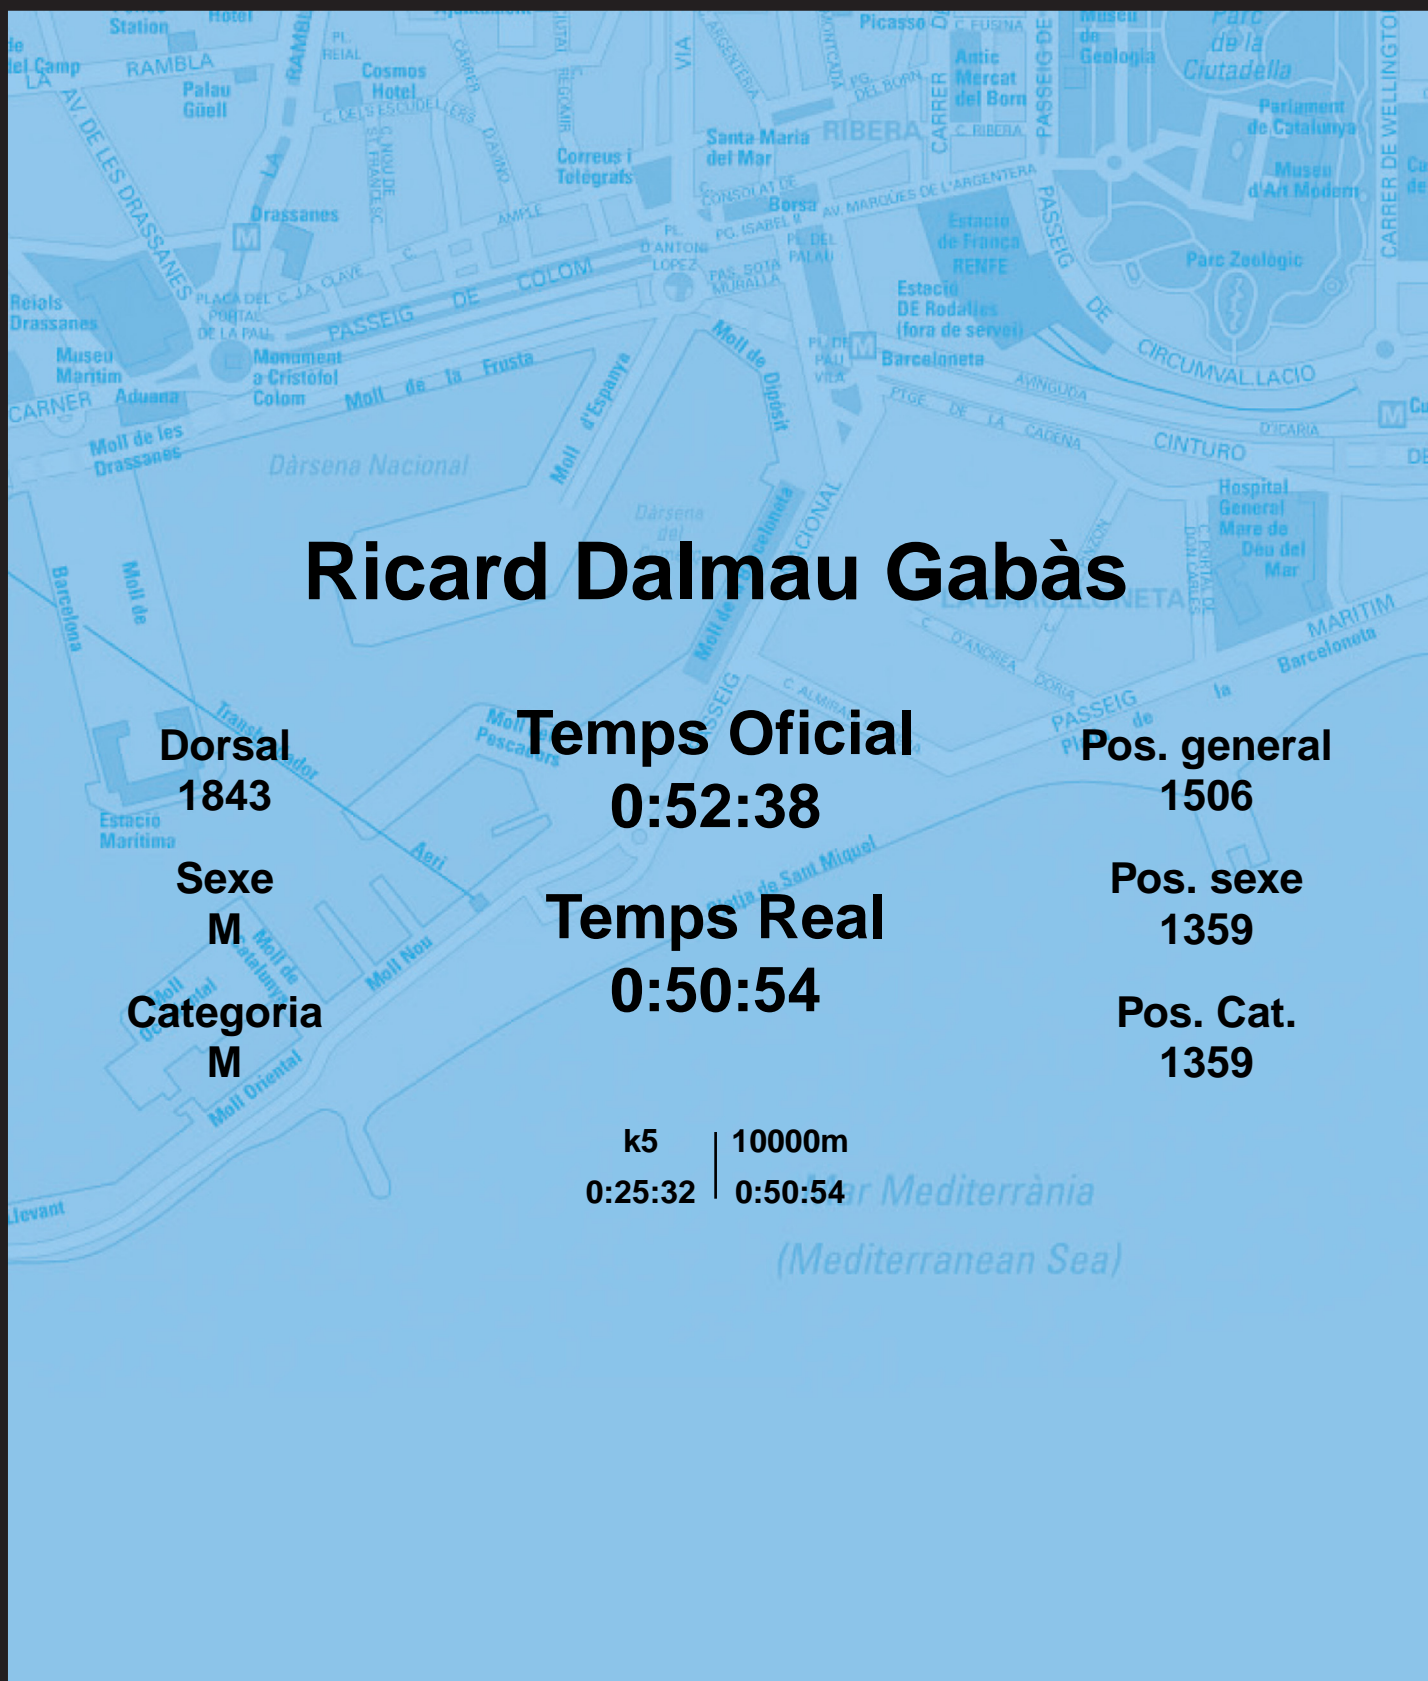

CORREBARRI

Suma't a la festa

16/10/2016

Ajuntament de Barcelona

Ricard Dalmau Gabàs

Dorsal
1843

Sexe
M

Categoria
M

Temps Oficial
0:52:38

Temps Real
0:50:54

Pos. general
1506

Pos. sexe
1359

Pos. Cat.
1359

k5 | 10000m
0:25:32 | 0:50:54

Mar Mediterrània
(Mediterranean Sea)