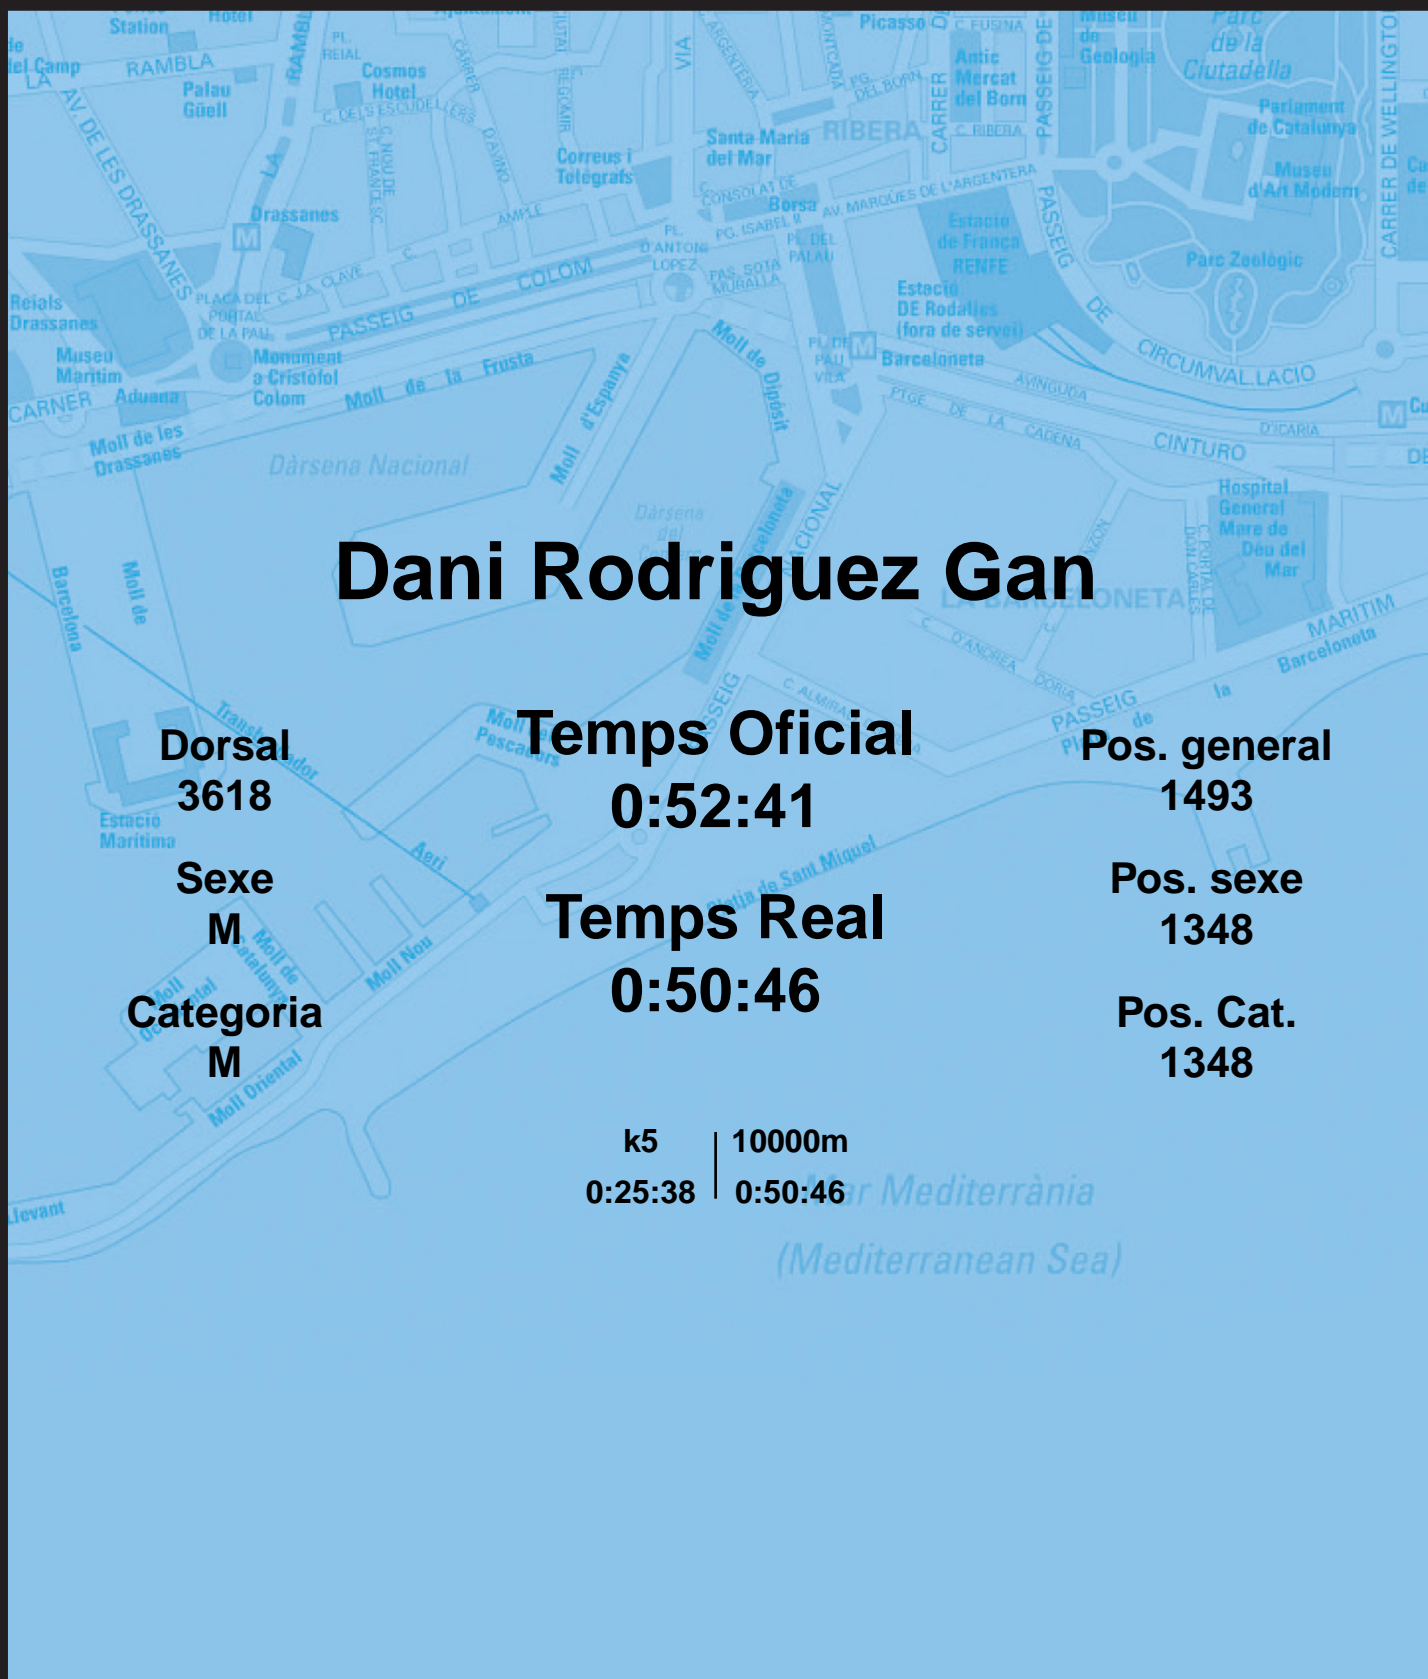

CORREBARRI

Suma't a la festa
16/10/2016

Ajuntament de
Barcelona

Dani Rodríguez Gan

Dorsal
3618

Sexe
M

Categoria
M

Temps Oficial
0:52:41

Temps Real
0:50:46

k5 | 10000m
0:25:38 | 0:50:46

Pos. general
1493

Pos. sexe
1348

Pos. Cat.
1348