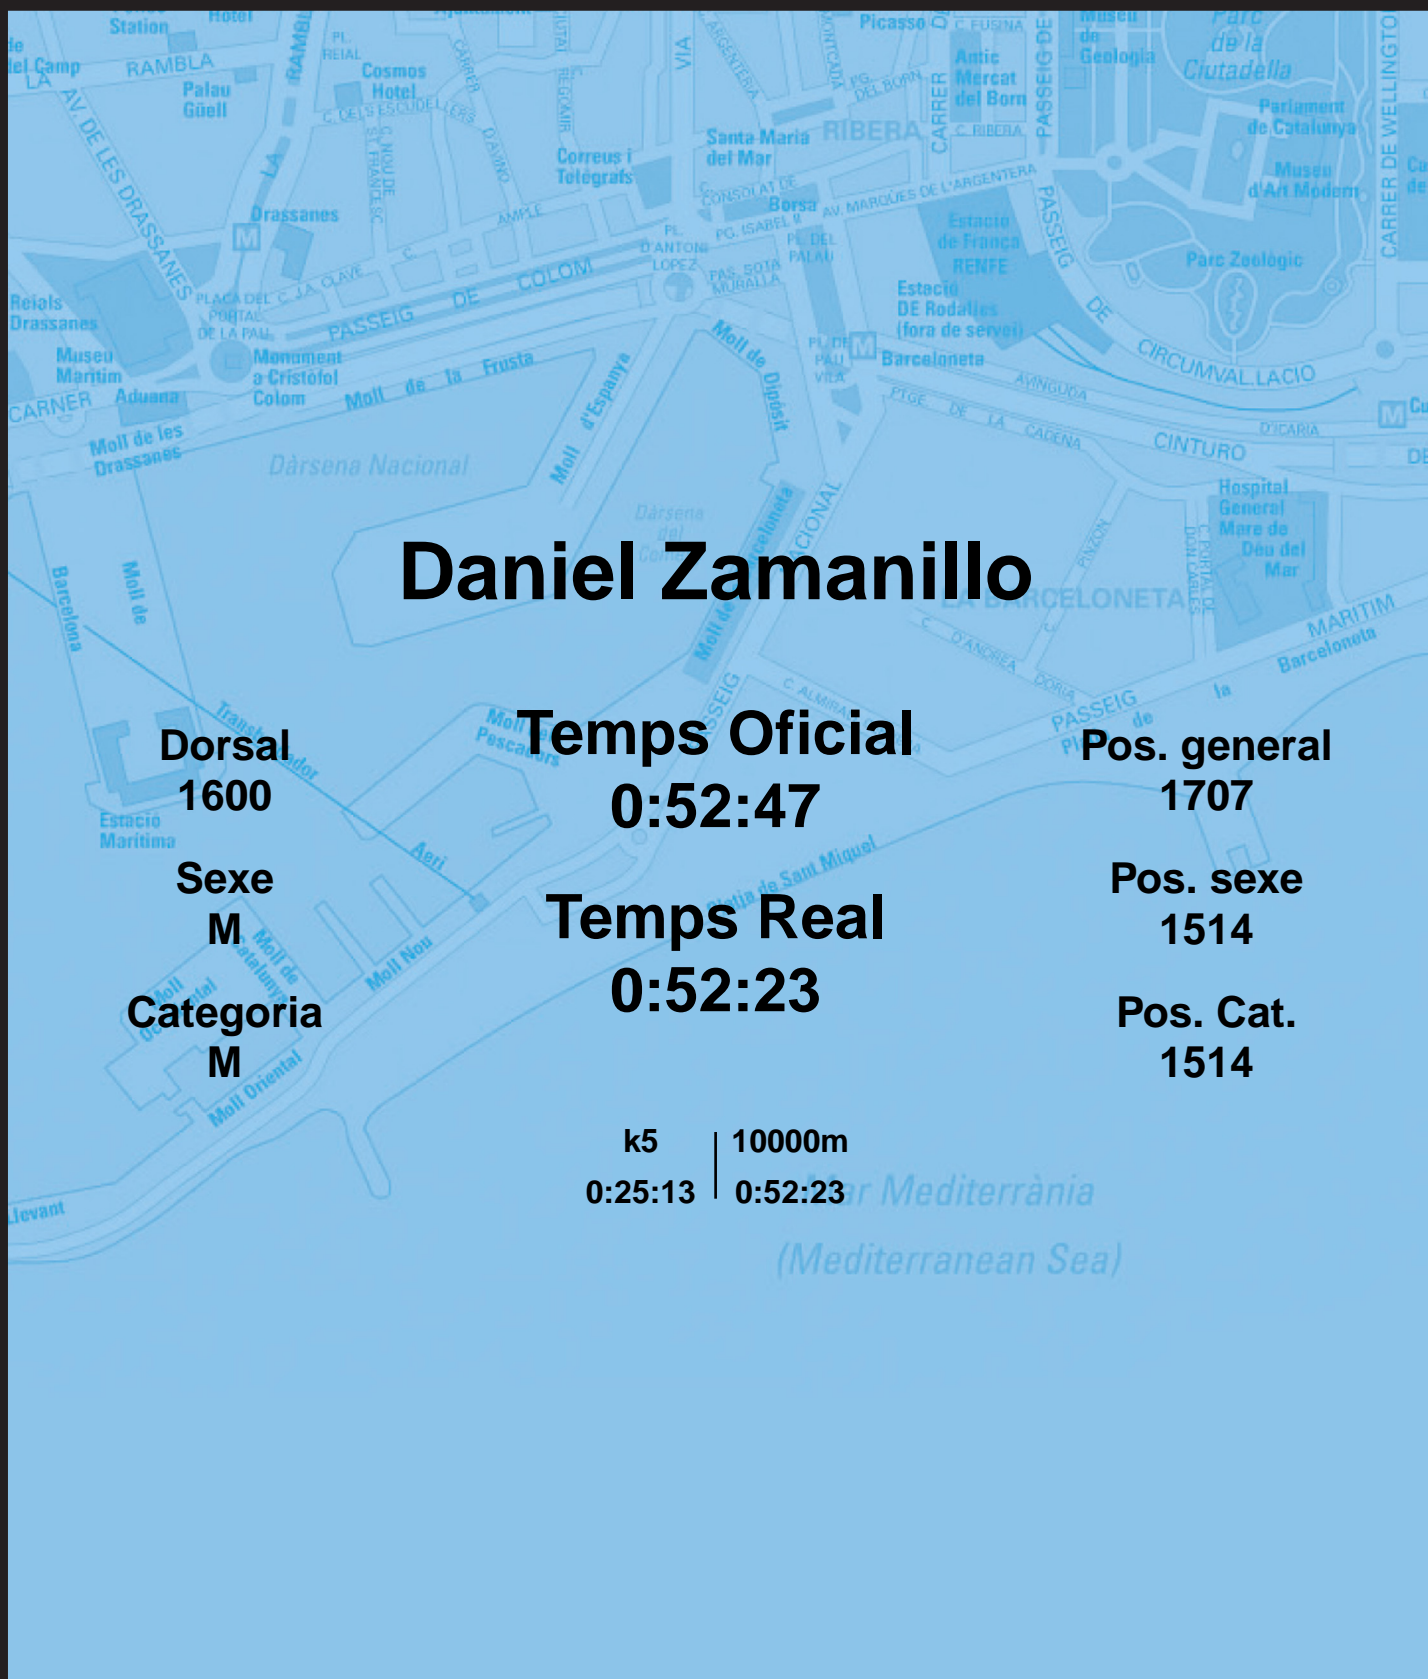

CORREBARRI

Suma't a la festa

16/10/2016

Ajuntament de Barcelona

Daniel Zamanillo

Dorsal
1600

Sexe
M

Categoria
M

Temps Oficial
0:52:47

Temps Real
0:52:23

Pos. general
1707

Pos. sexe
1514

Pos. Cat.
1514

k5 | 10000m
0:25:13 | 0:52:23

Mar Mediterrània
(Mediterranean Sea)