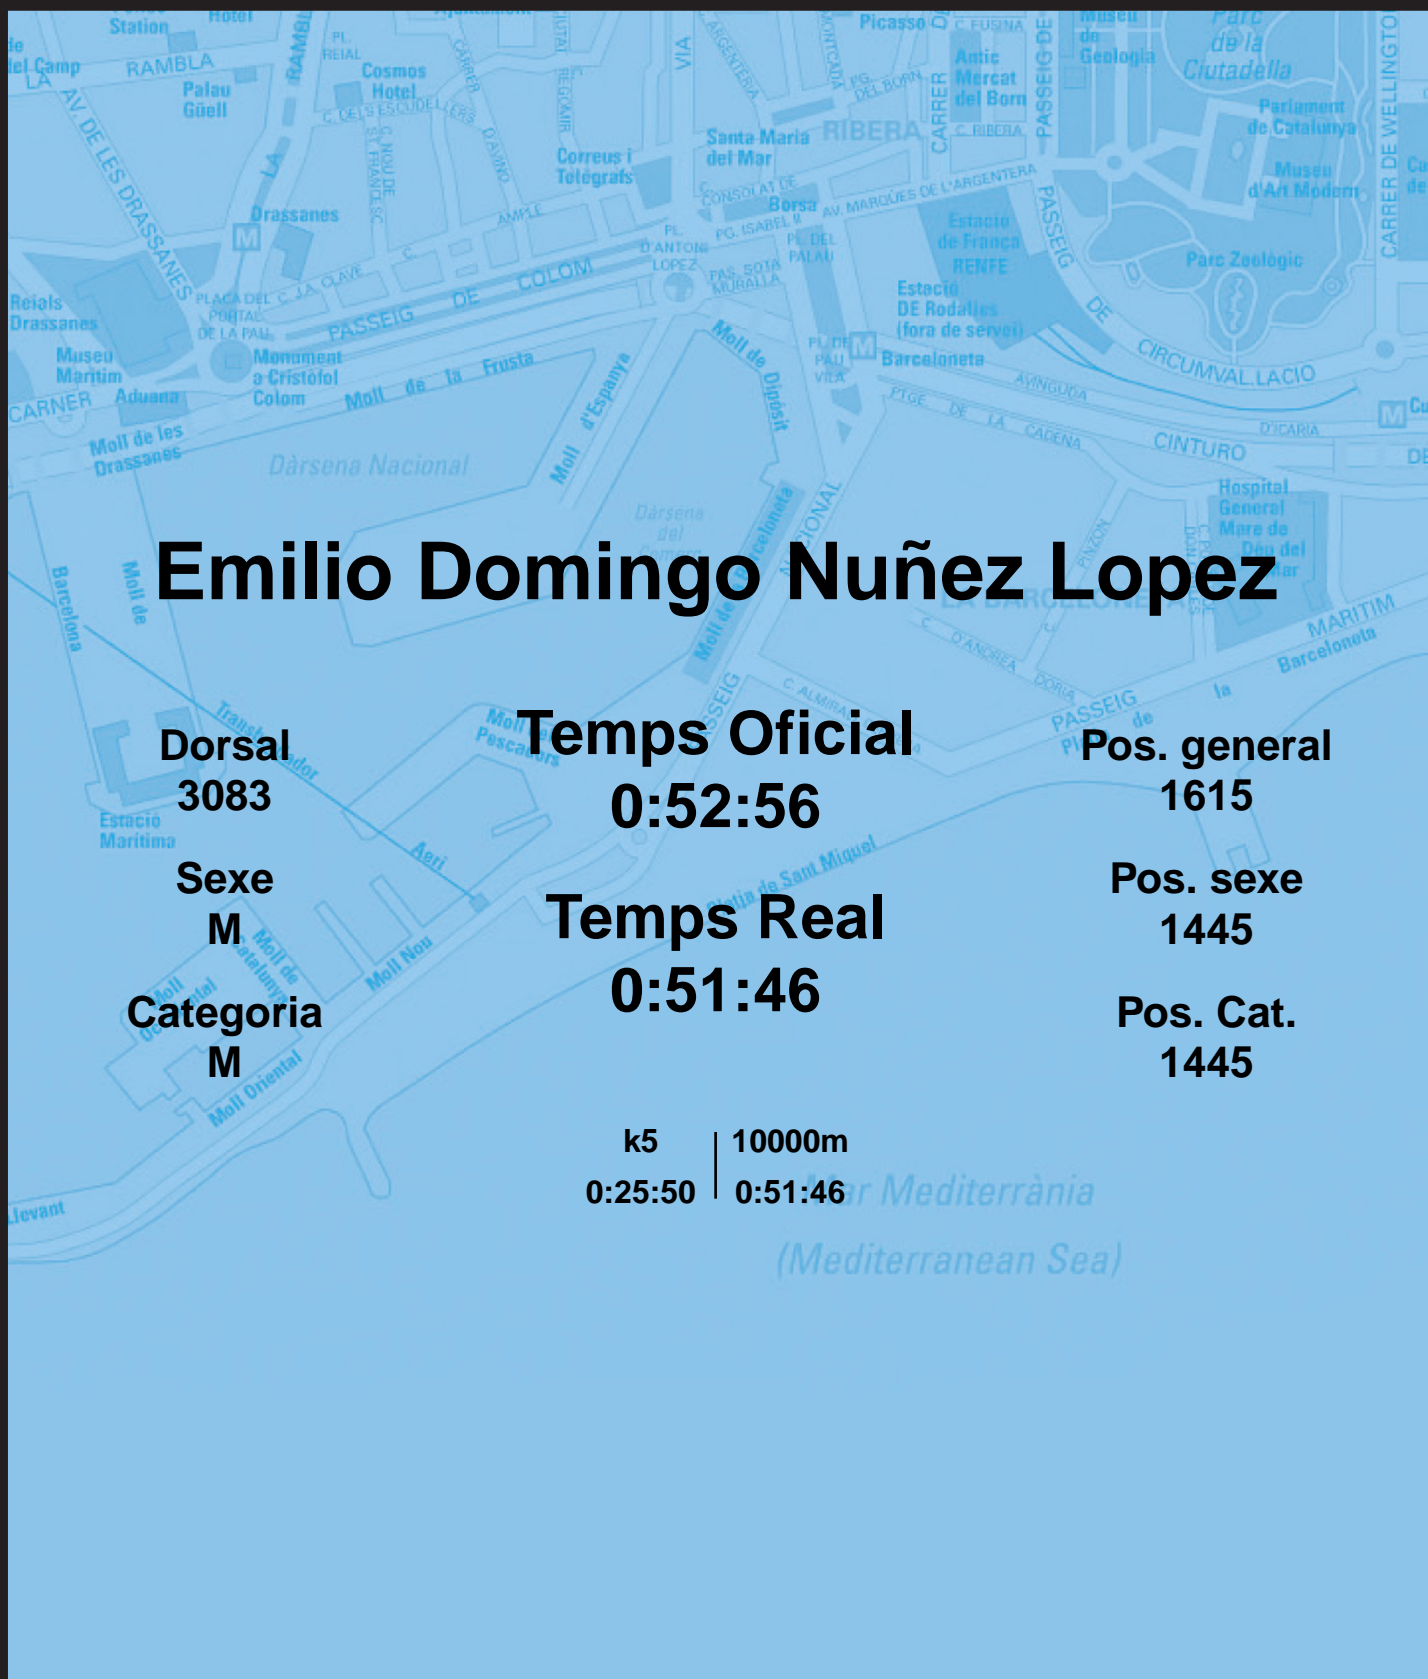

CORREBARRI

Suma't a la festa

16/10/2016

Ajuntament de
Barcelona

Emilio Domingo Nuñez Lopez

Dorsal
3083

Sexe
M

Categoria
M

Temps Oficial
0:52:56

Temps Real
0:51:46

Pos. general
1615

Pos. sexe
1445

Pos. Cat.
1445

k5 | 10000m
0:25:50 | 0:51:46

Mar Mediterrània
(Mediterranean Sea)