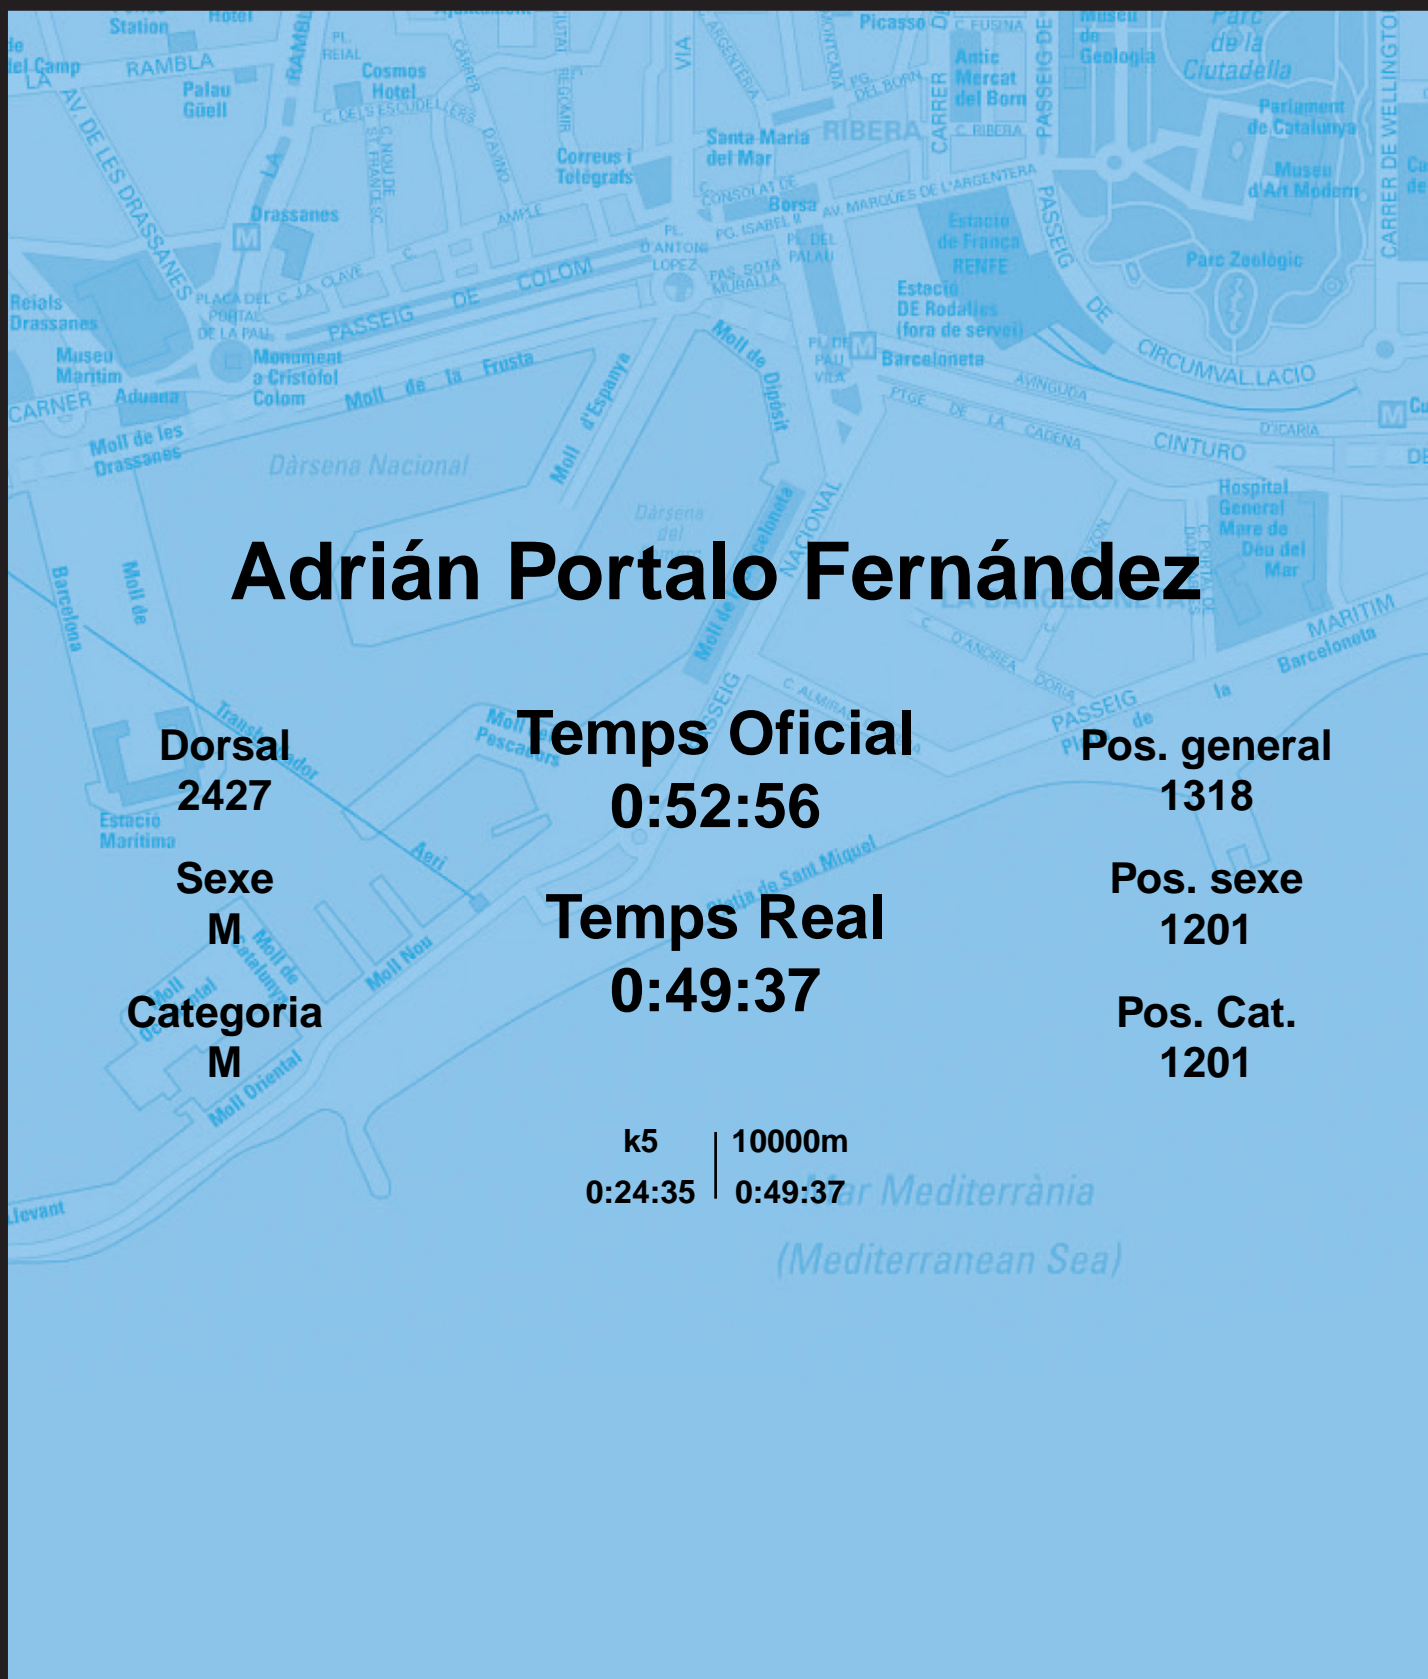

CORREBARRI

Suma't a la festa

16/10/2016

Ajuntament de
Barcelona

Adrián Portalo Fernández

Dorsal
2427

Sexe
M

Categoria
M

Temps Oficial
0:52:56

Temps Real
0:49:37

Pos. general
1318

Pos. sexe
1201

Pos. Cat.
1201

k5 | 10000m
0:24:35 | 0:49:37

Mar Mediterrània
(Mediterranean Sea)