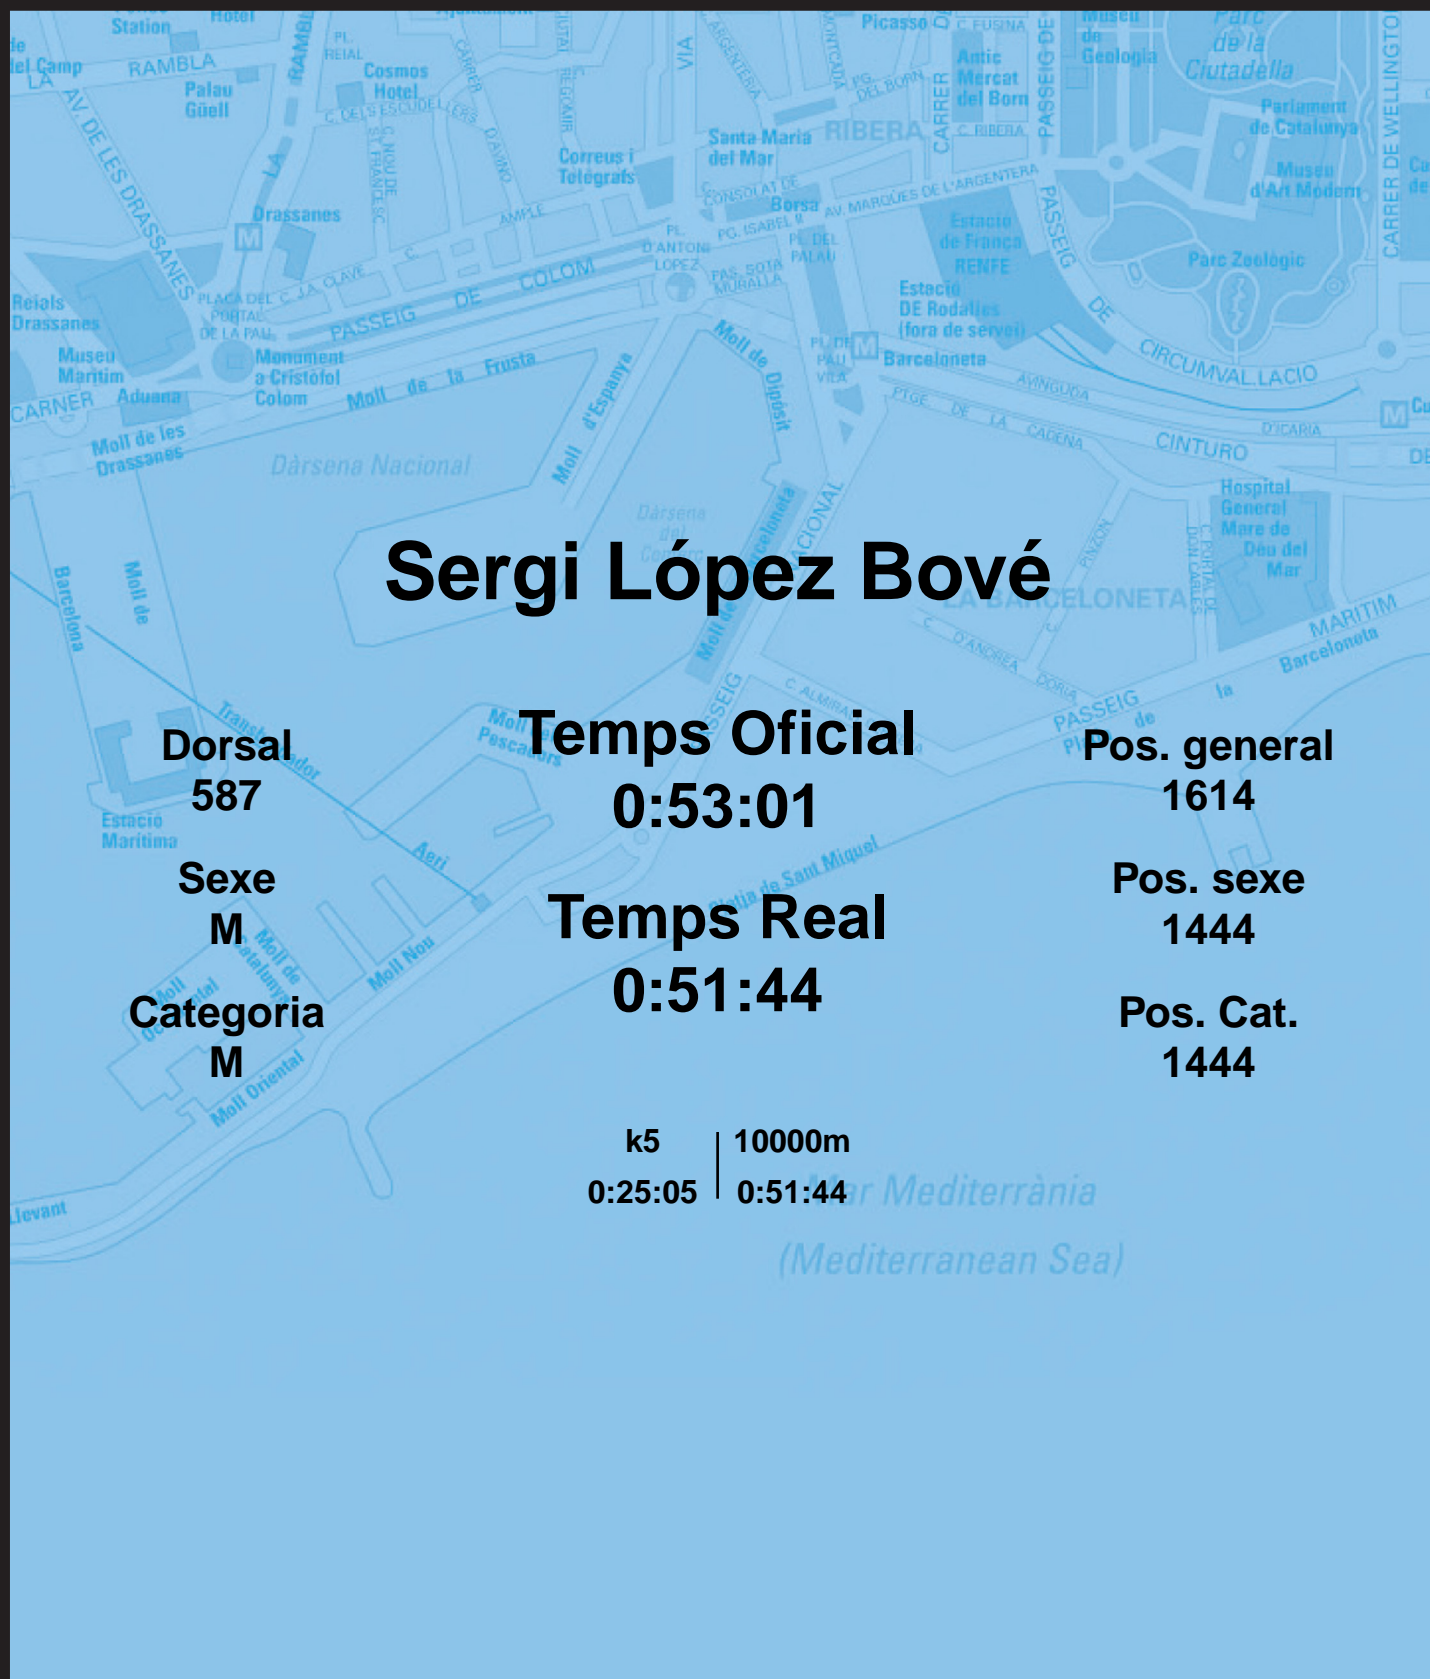

# CORREBARRI

Suma't a la festa

16/10/2016

Ajuntament de  
Barcelona

## Sergi López Bové

Dorsal  
587

Sexe  
M

Categoria  
M

Temps Oficial  
0:53:01

Temps Real  
0:51:44

Pos. general  
1614

Pos. sexe  
1444

Pos. Cat.  
1444

k5 | 10000m  
0:25:05 | 0:51:44

Mar Mediterrània  
(Mediterranean Sea)