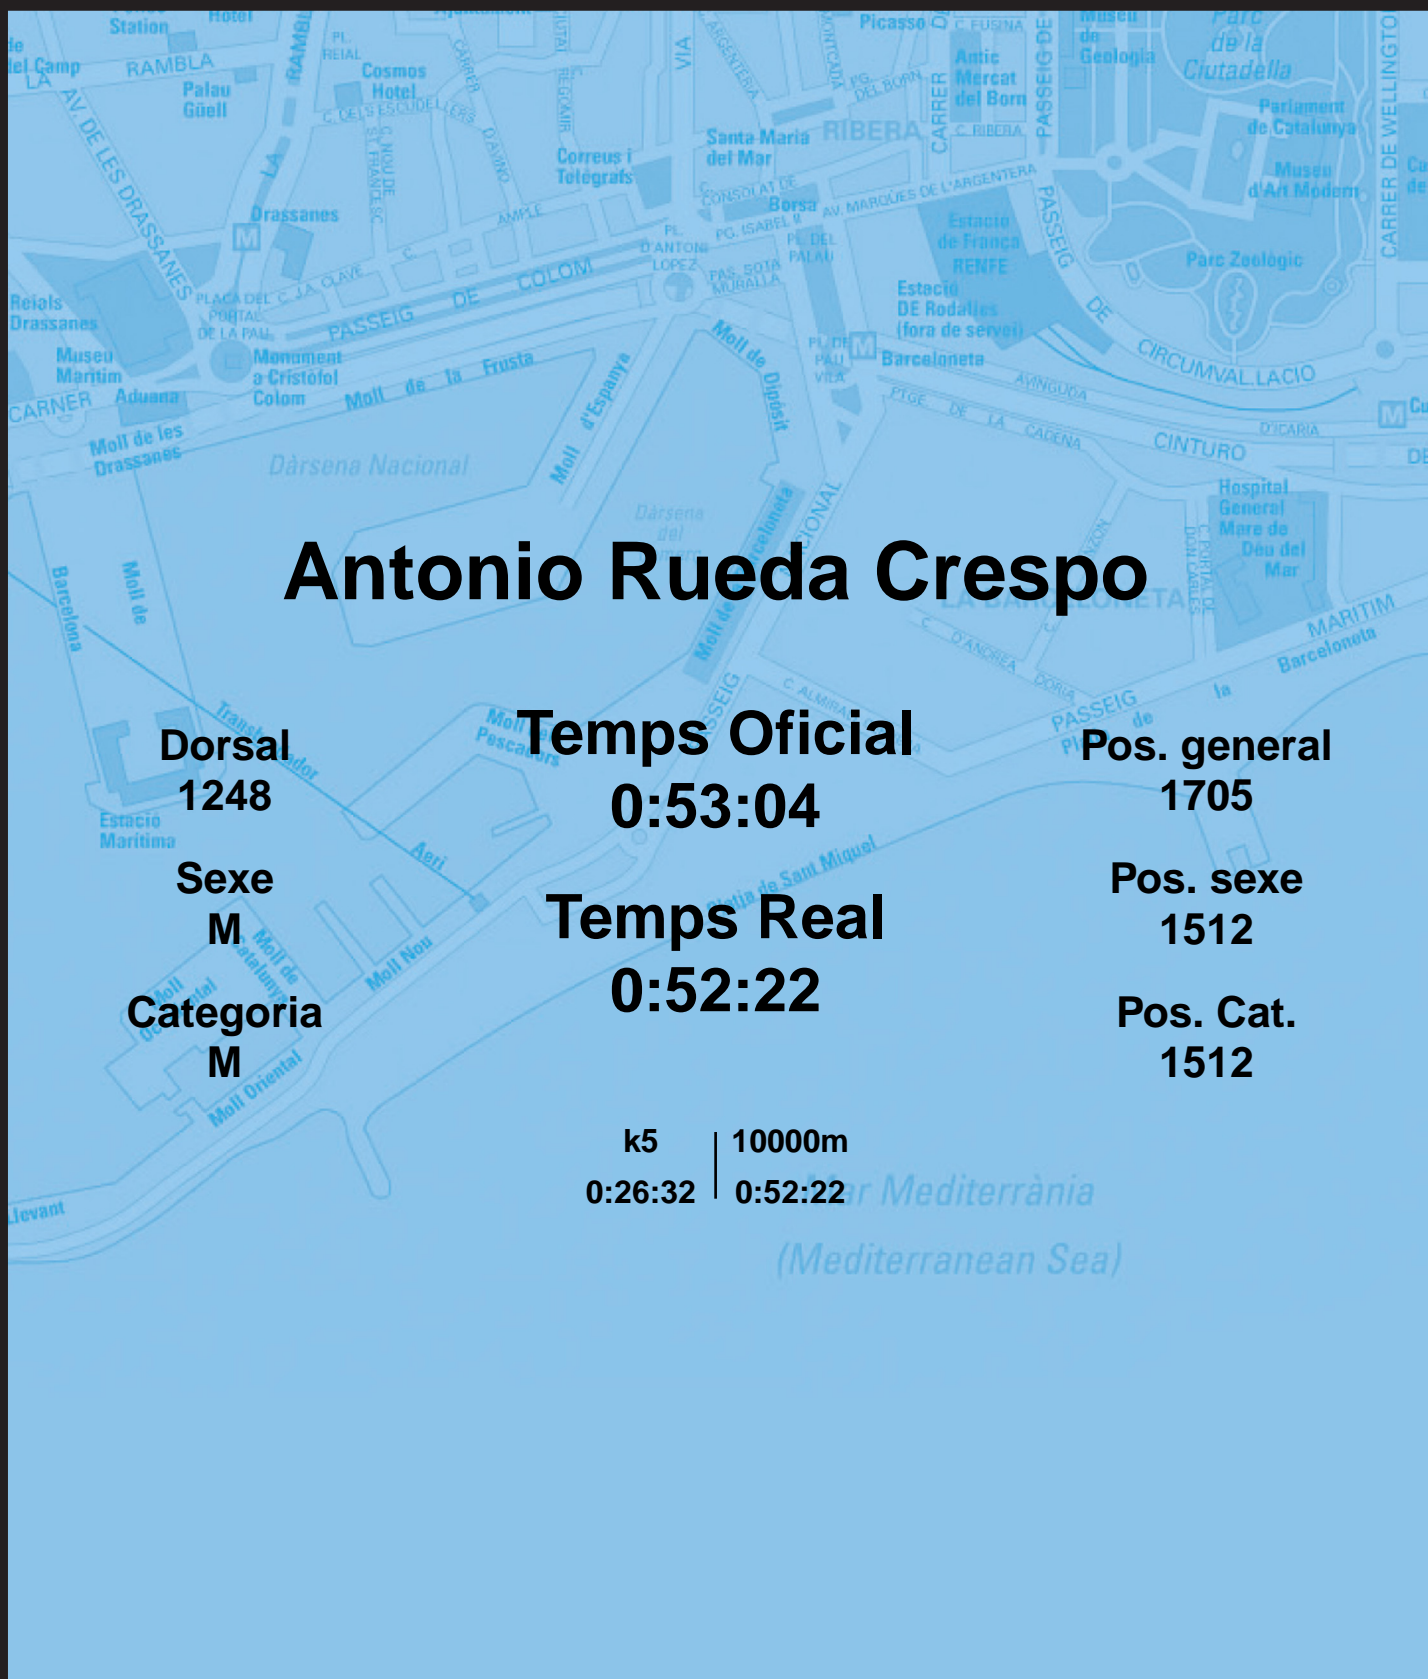

CORREBARRI

Suma't a la festa
16/10/2016

Ajuntament de
Barcelona

Antonio Rueda Crespo

Dorsal
1248

Sexe
M

Categoria
M

Temps Oficial
0:53:04

Temps Real
0:52:22

Pos. general
1705

Pos. sexe
1512

Pos. Cat.
1512

k5 | 10000m
0:26:32 | 0:52:22

Mar Mediterrània
(Mediterranean Sea)