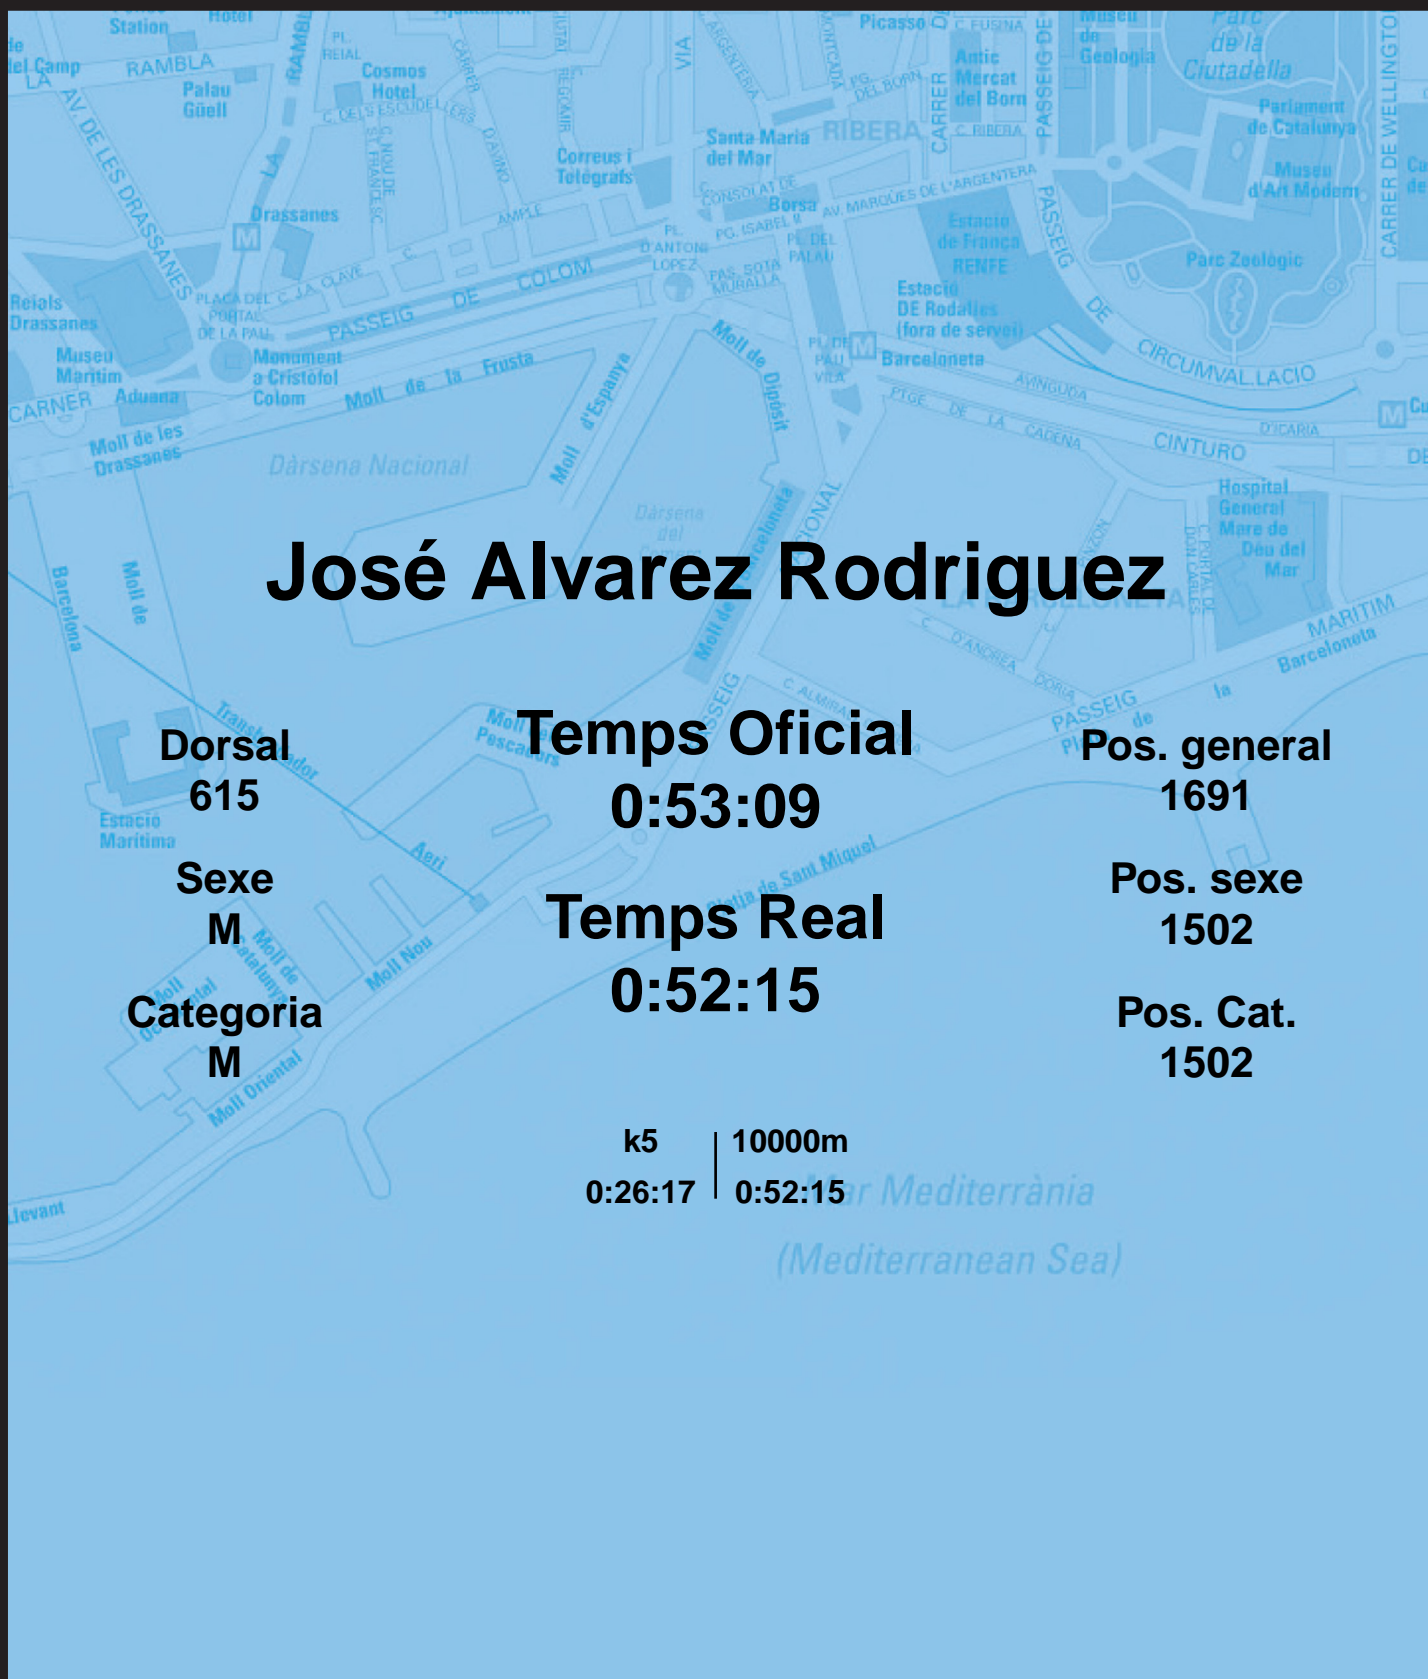

CORREBARRI

Suma't a la festa

16/10/2016

Ajuntament de Barcelona

José Alvarez Rodriguez

Dorsal
615

Sexe
M

Categoria
M

Temps Oficial
0:53:09

Temps Real
0:52:15

Pos. general
1691

Pos. sexe
1502

Pos. Cat.
1502

k5 | 10000m
0:26:17 | 0:52:15

Mar Mediterrània
(Mediterranean Sea)