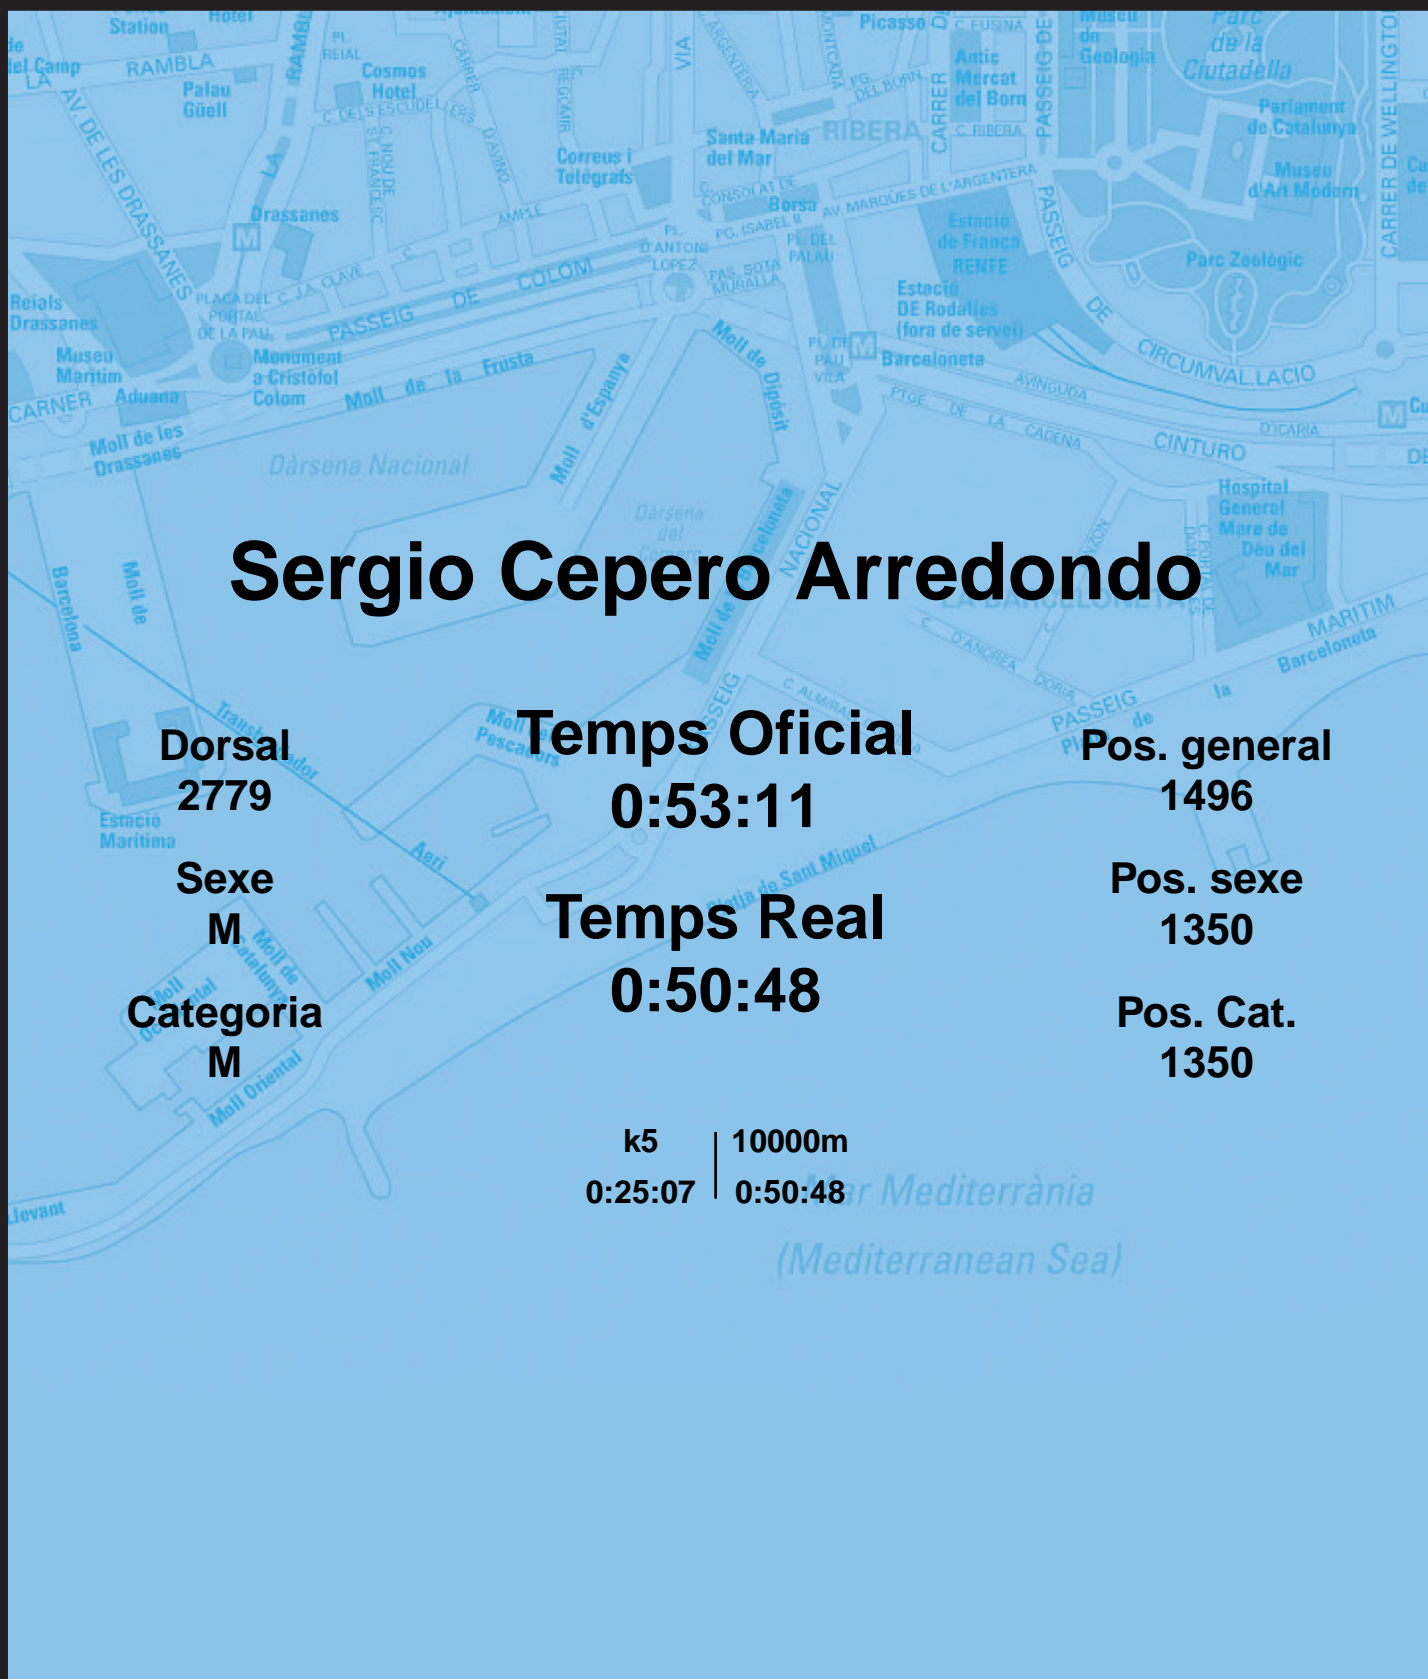

# CORREBARRI

Suma't a la festa  
16/10/2016

Ajuntament de  
Barcelona

## Sergio Cepero Arredondo

Dorsal  
2779

Sexe  
M

Categoria  
M

Temps Oficial  
0:53:11

Temps Real  
0:50:48

Pos. general  
1496

Pos. sexe  
1350

Pos. Cat.  
1350

k5 | 10000m  
0:25:07 | 0:50:48

Mar Mediterrània  
(Mediterranean Sea)