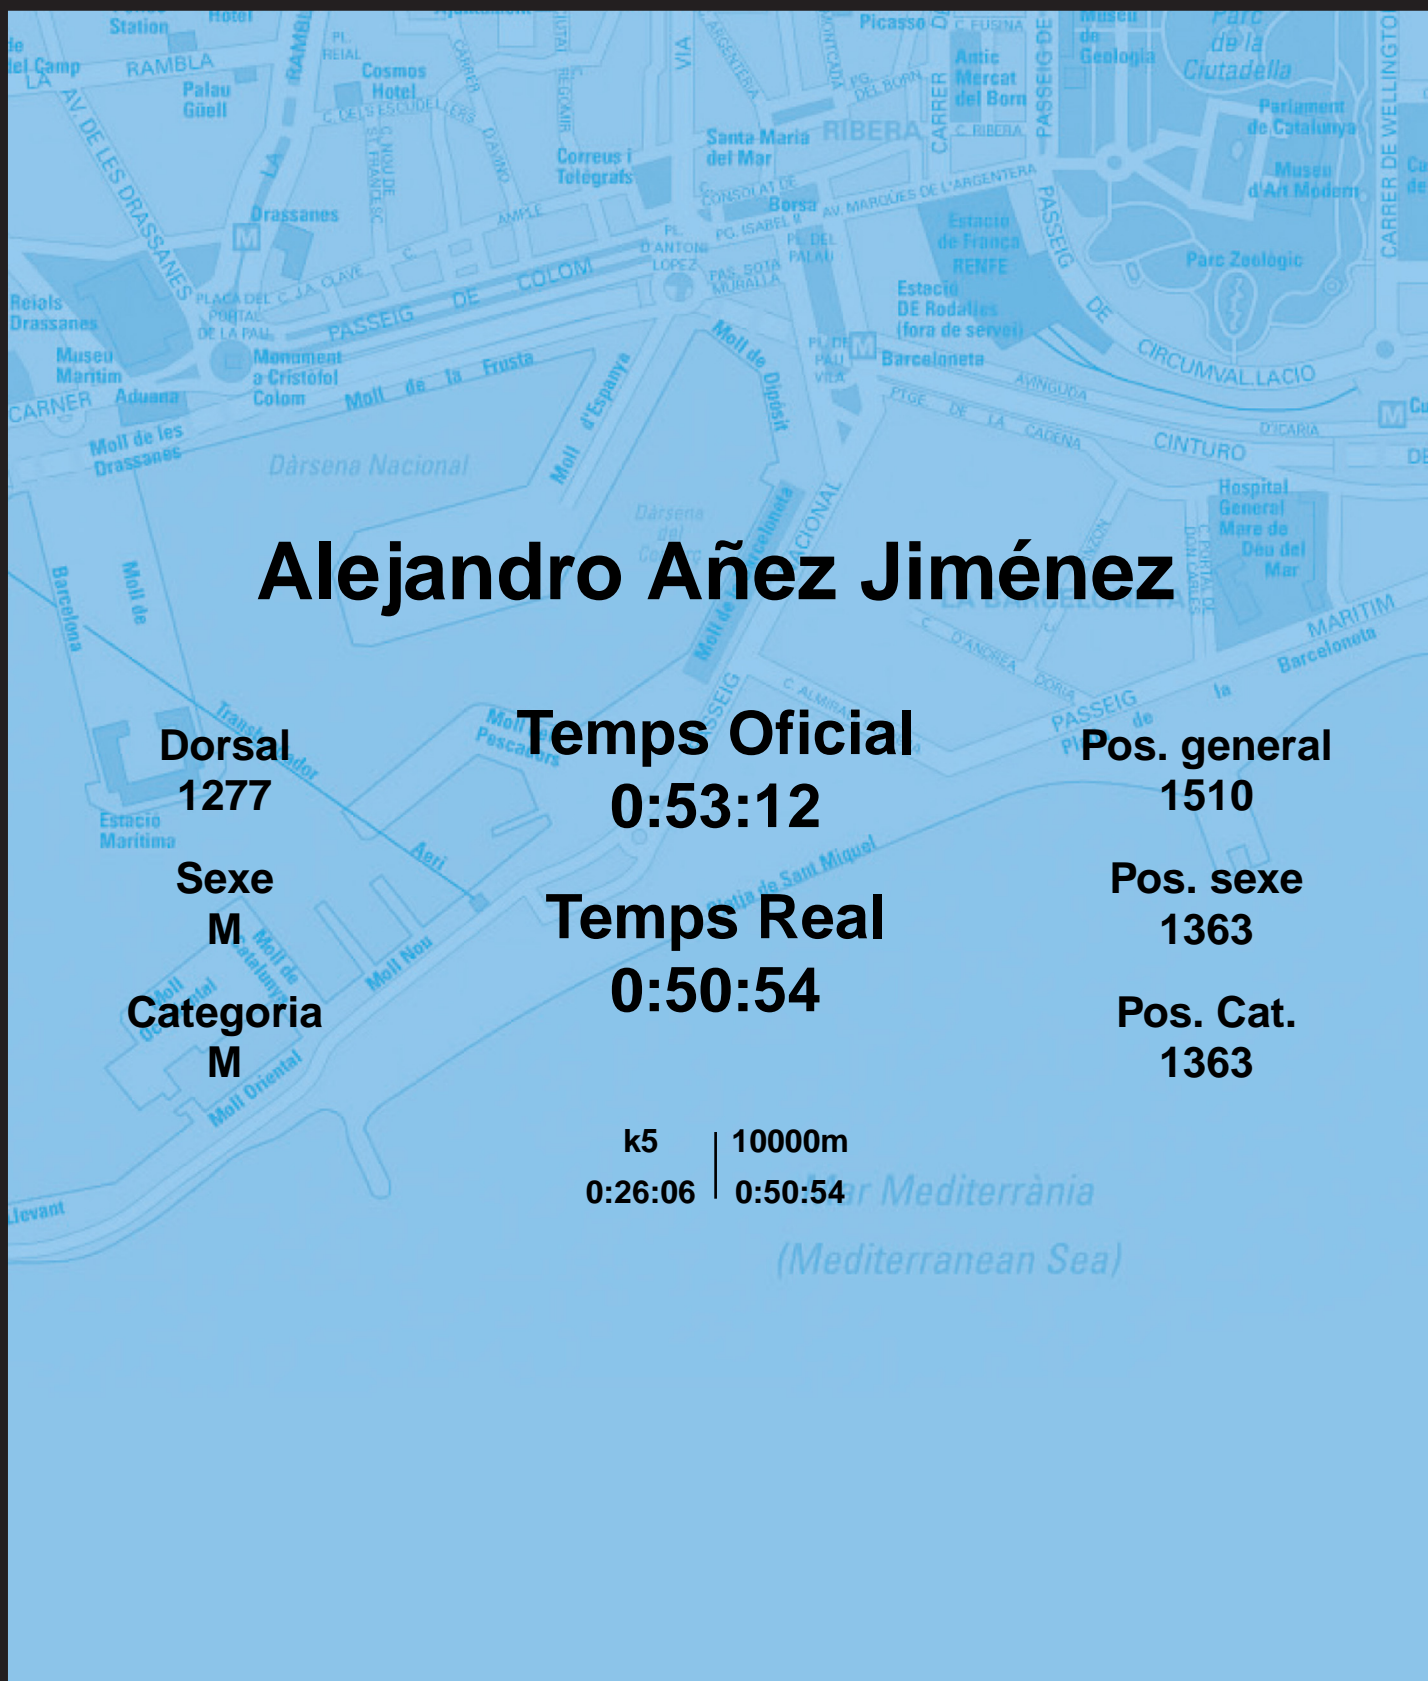

CORREBARRI

Suma't a la festa

16/10/2016

Ajuntament de
Barcelona

Alejandro Añez Jiménez

Dorsal
1277

Sexe
M

Categoria
M

Temps Oficial
0:53:12

Temps Real
0:50:54

Pos. general
1510

Pos. sexe
1363

Pos. Cat.
1363

k5 | 10000m
0:26:06 | 0:50:54

Mar Mediterrània
(Mediterranean Sea)