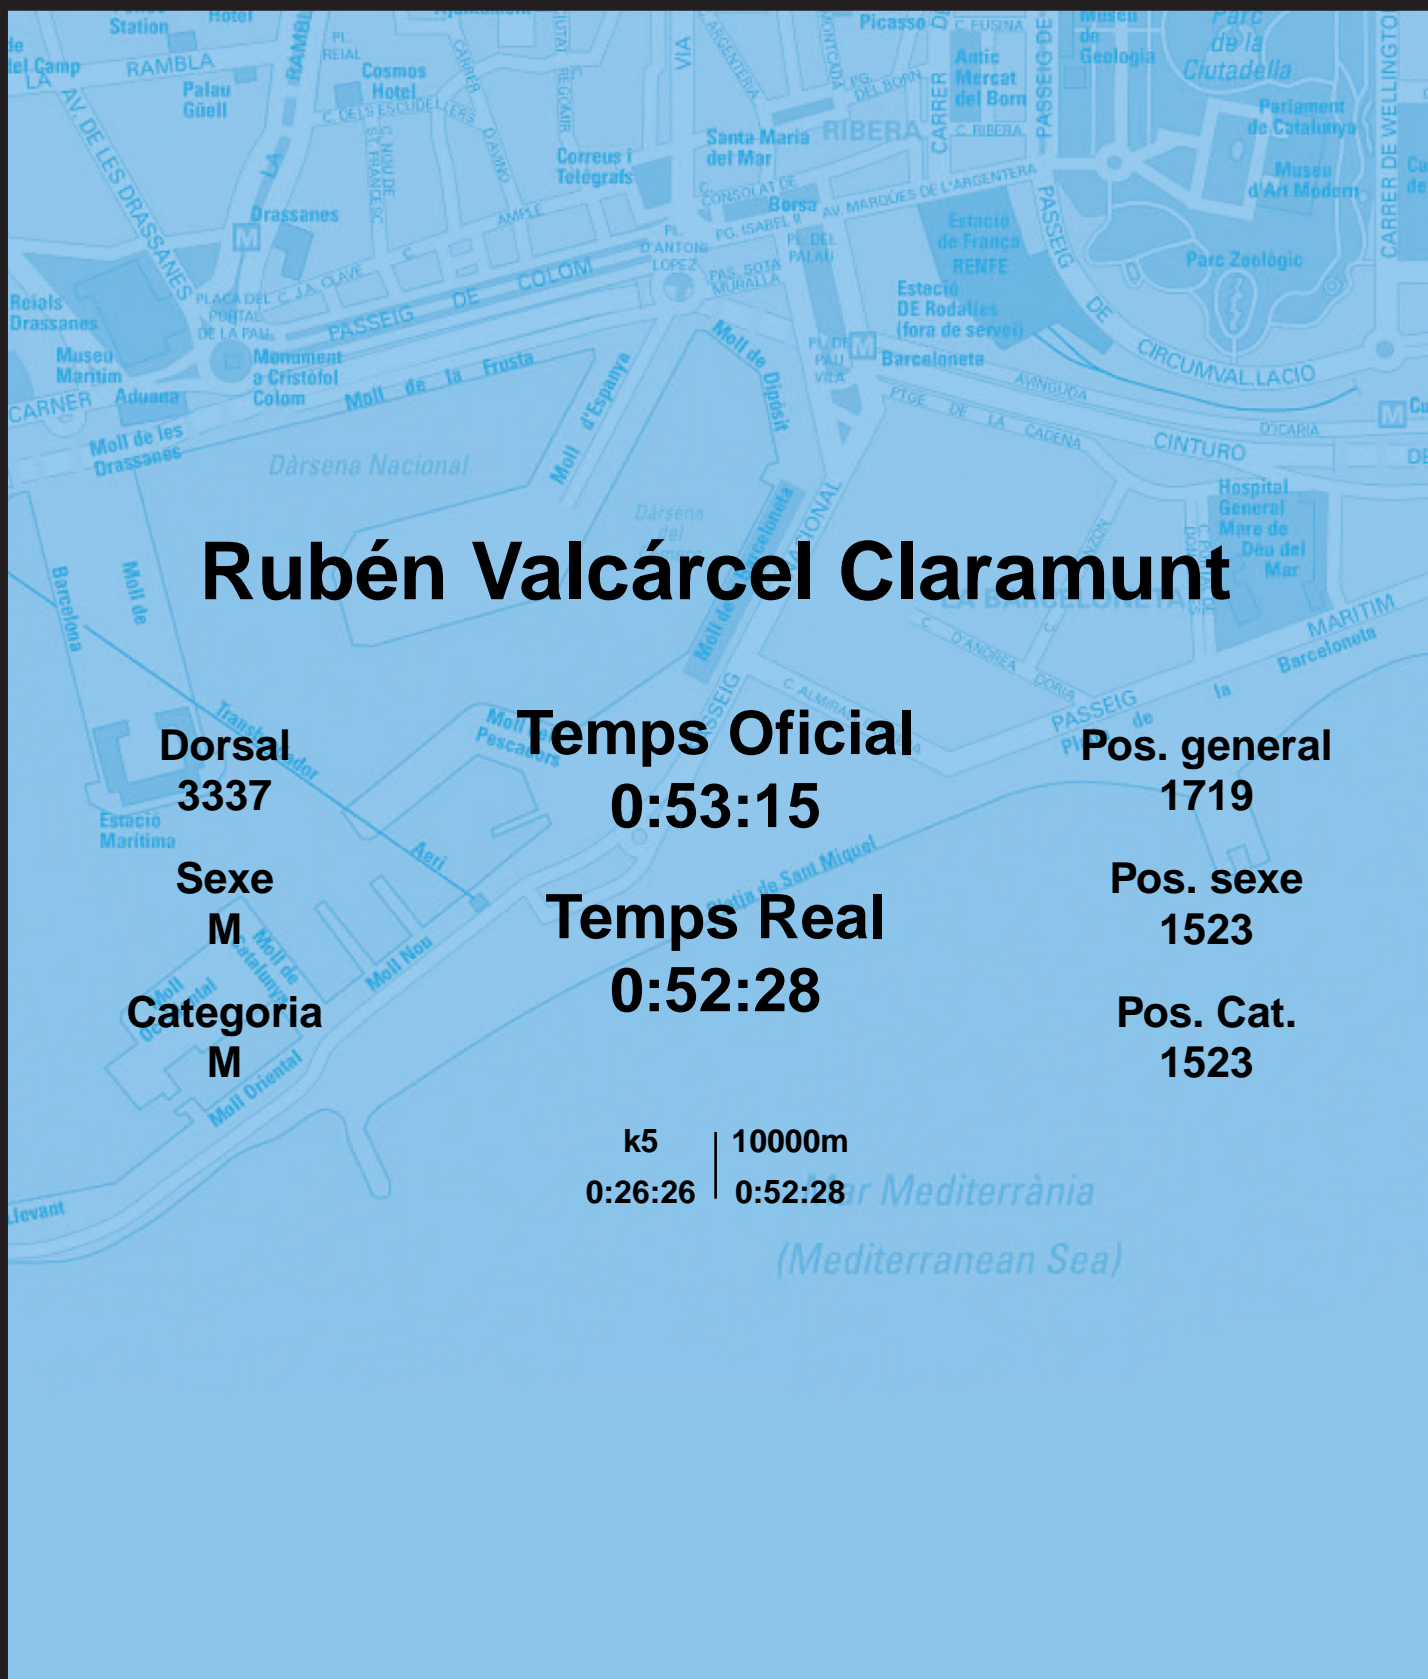

# CORREBARRI

Suma't a la festa  
16/10/2016

Ajuntament de  
Barcelona

## Rubén Valcárcel Claramunt

Dorsal  
3337

Sexe  
M

Categoria  
M

Temps Oficial  
0:53:15

Temps Real  
0:52:28

Pos. general  
1719

Pos. sexe  
1523

Pos. Cat.  
1523

k5 | 10000m  
0:26:26 | 0:52:28

Mar Mediterrània  
(Mediterranean Sea)