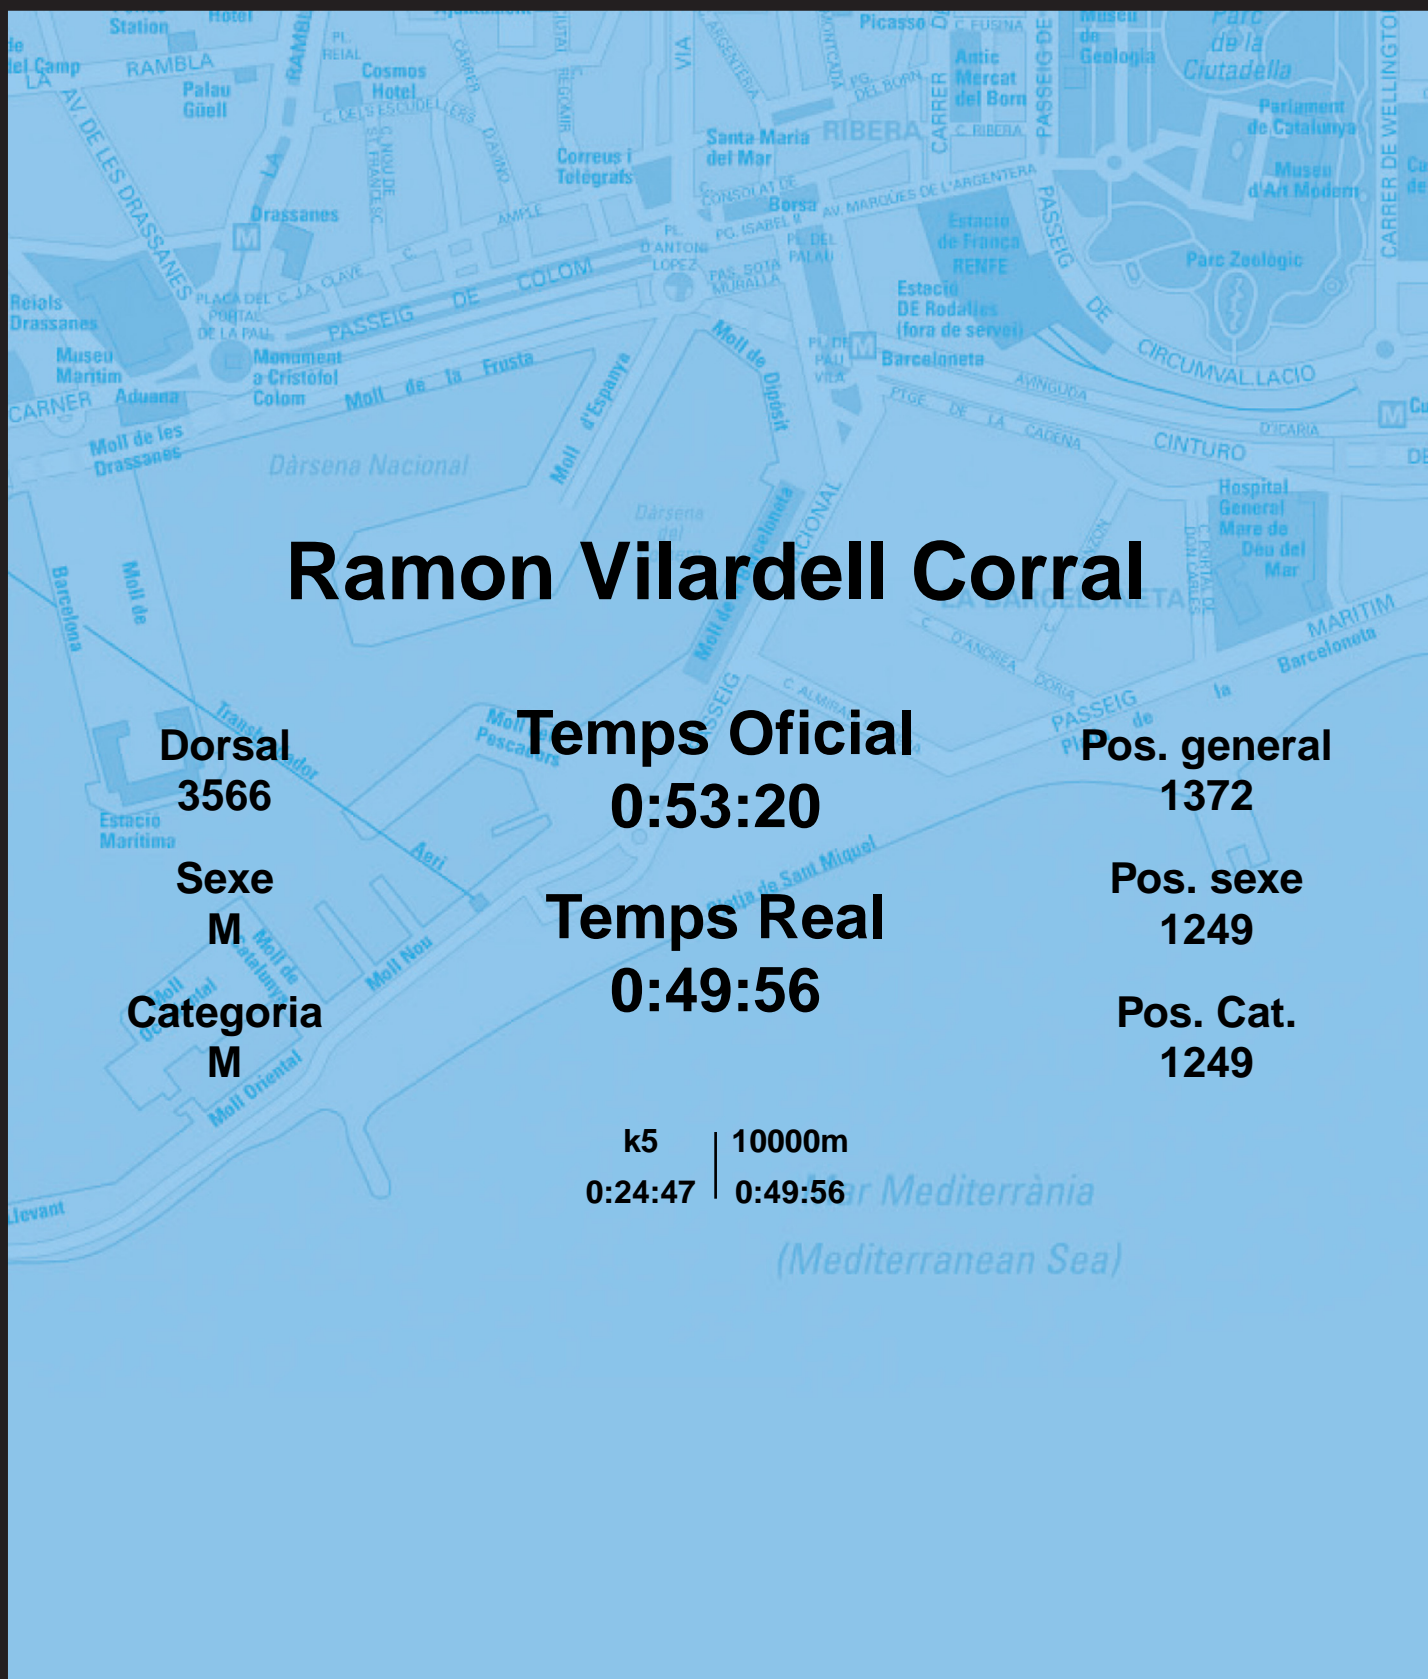

## Ramon Vilardell Corral

Dorsal  
3566

Sexe  
M

Categoria  
M

Temps Oficial  
0:53:20

Temps Real  
0:49:56

Pos. general  
1372

Pos. sexe  
1249

Pos. Cat.  
1249

k5 | 10000m  
0:24:47 | 0:49:56

Mar Mediterrània  
(Mediterranean Sea)