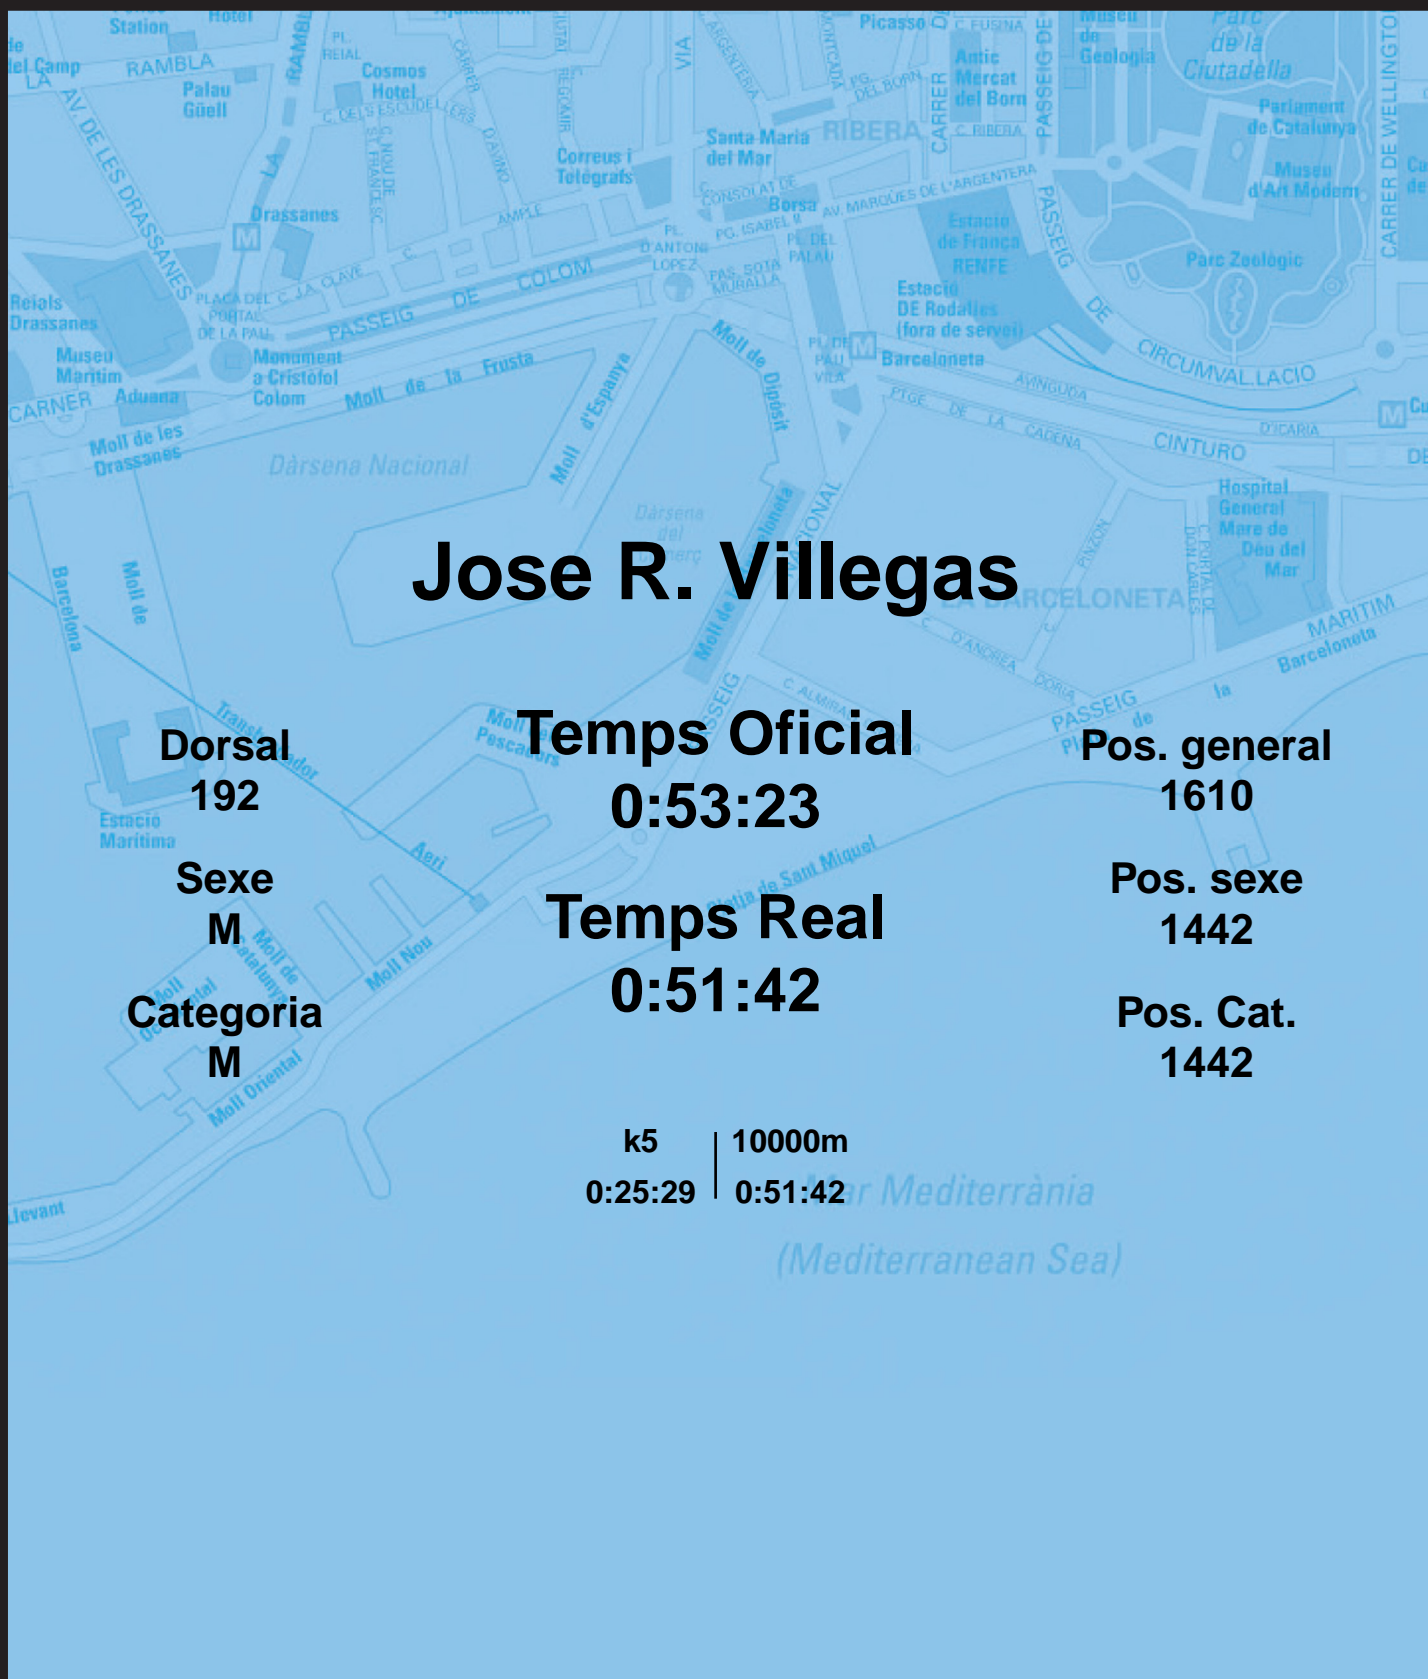

# CORREBARRI

Suma't a la festa

16/10/2016

Ajuntament de Barcelona

## Jose R. Villegas

Dorsal  
192

Sexe  
M

Categoria  
M

Temps Oficial  
0:53:23

Temps Real  
0:51:42

Pos. general  
1610

Pos. sexe  
1442

Pos. Cat.  
1442

k5 | 10000m  
0:25:29 | 0:51:42

Mar Mediterrània  
(Mediterranean Sea)