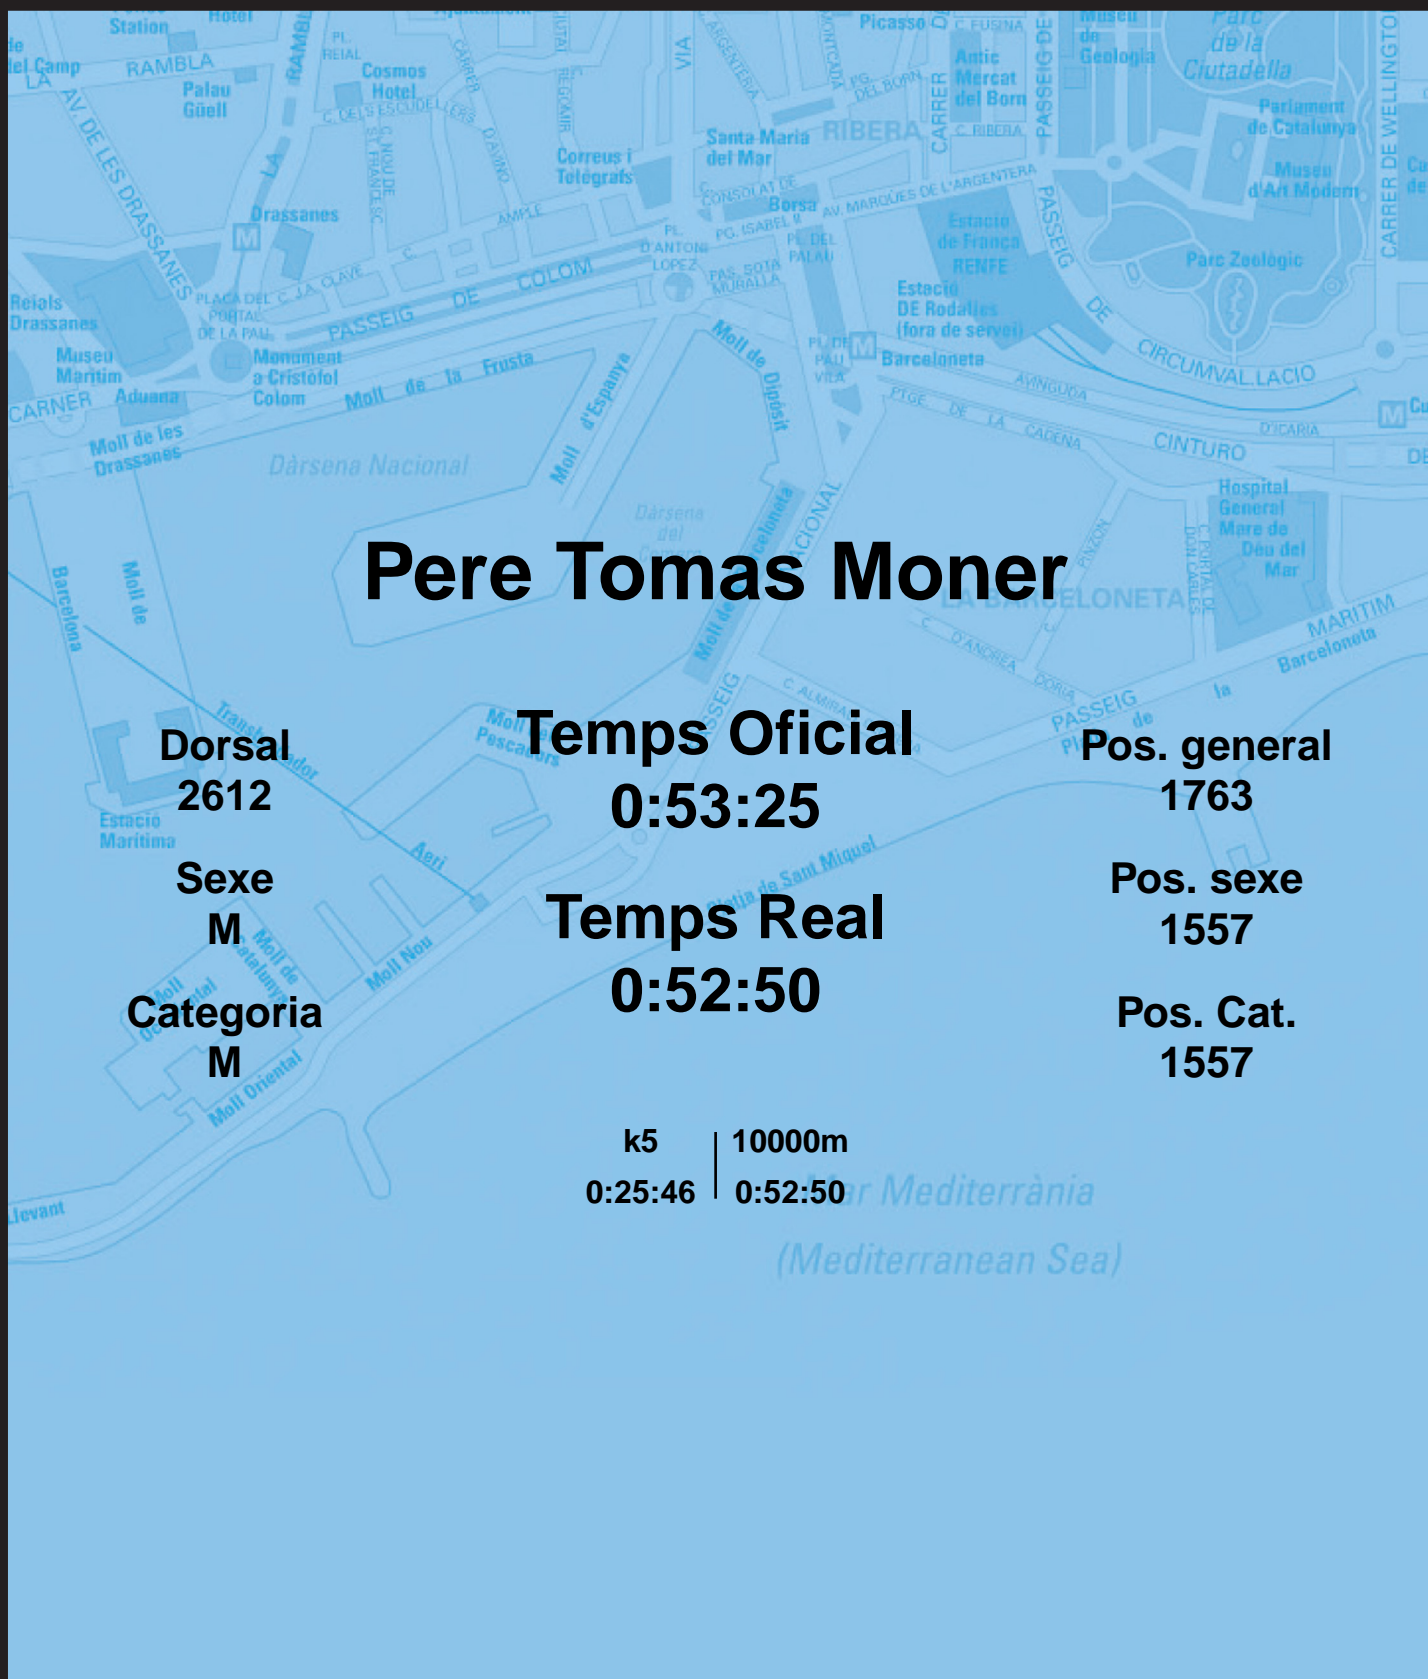

CORREBARRI

Suma't a la festa
16/10/2016

Ajuntament de
Barcelona

Pere Tomas Moner

Dorsal
2612

Sexe
M

Categoria
M

Temps Oficial
0:53:25

Temps Real
0:52:50

Pos. general
1763

Pos. sexe
1557

Pos. Cat.
1557

k5 | 10000m
0:25:46 | 0:52:50

Mar Mediterrània
(Mediterranean Sea)