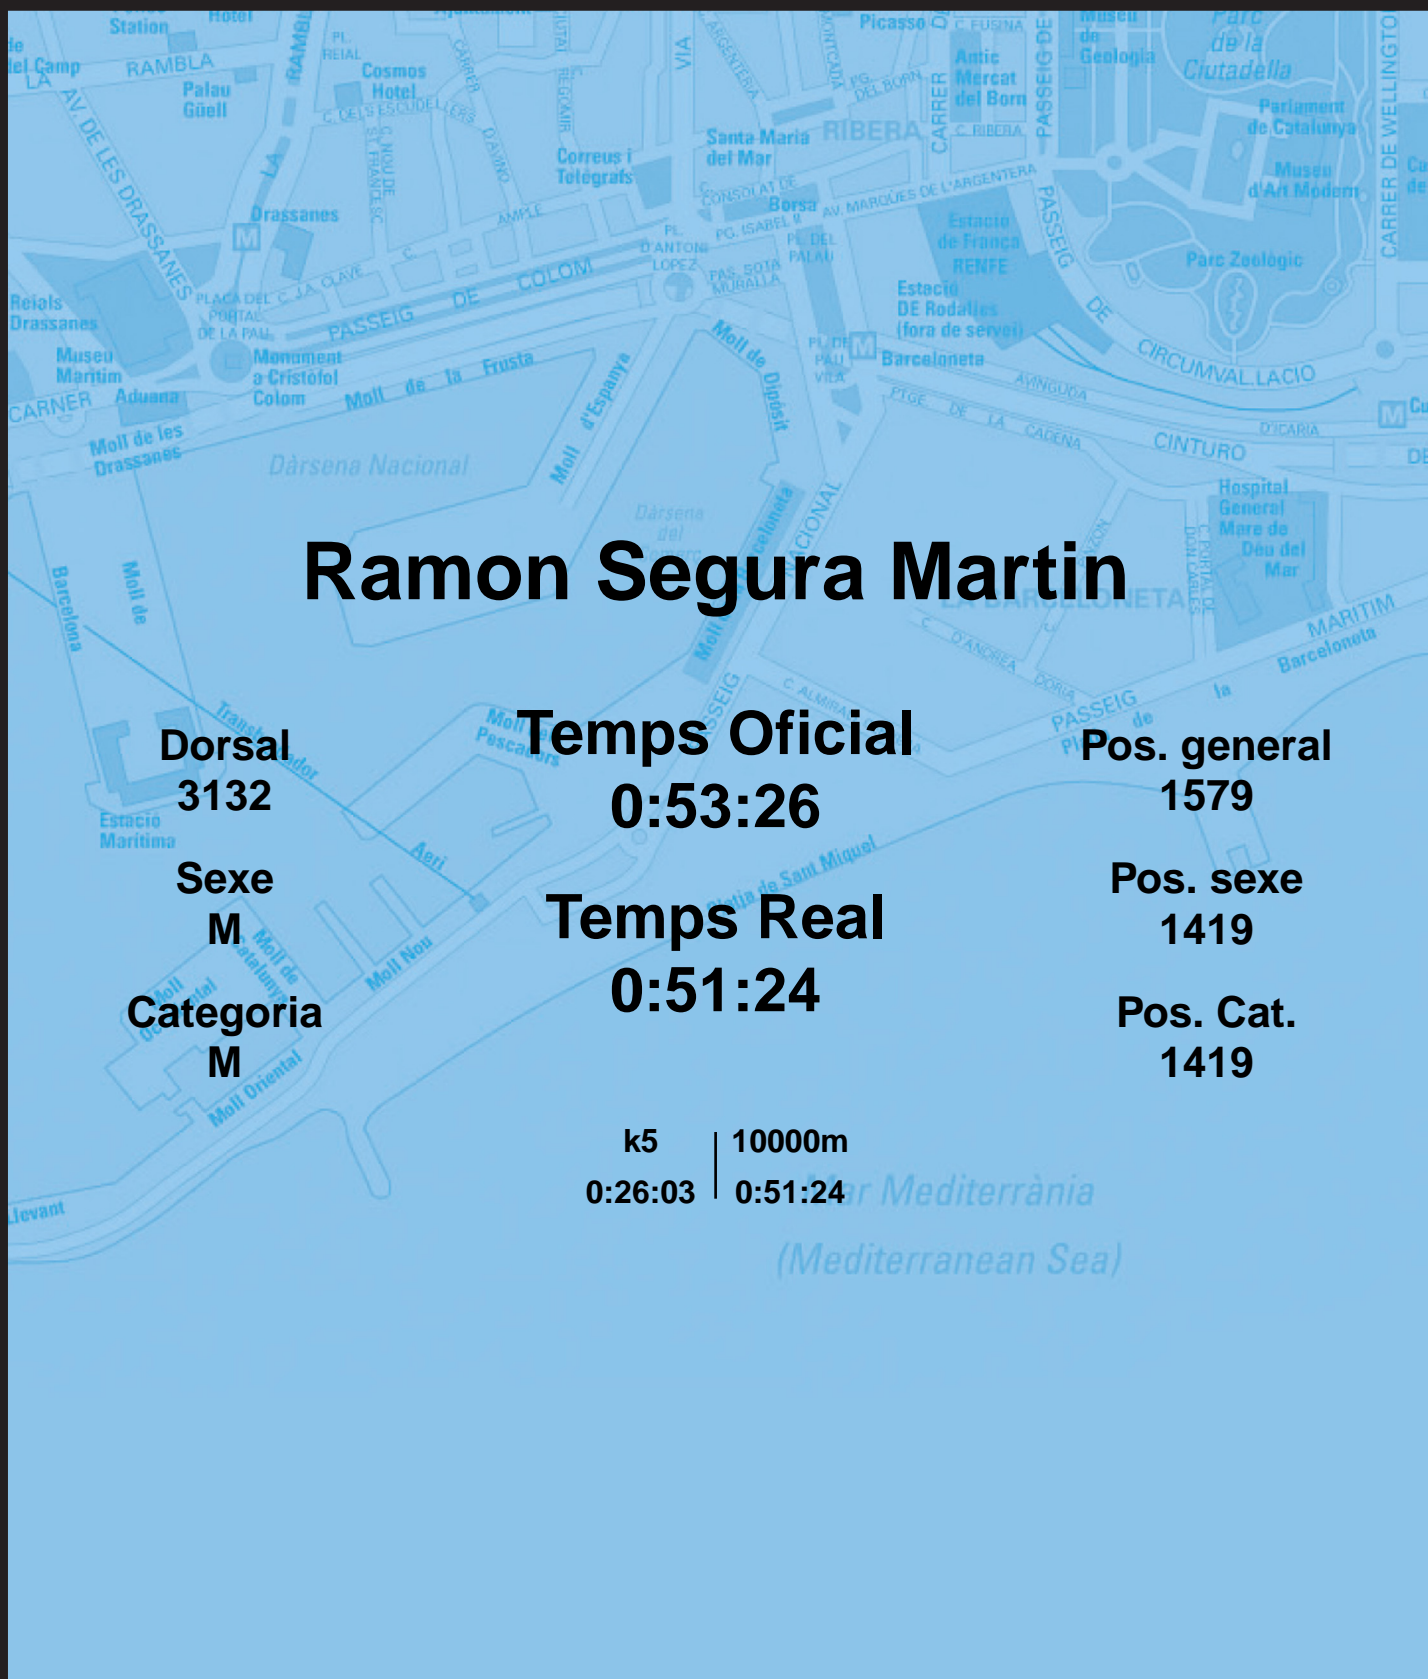

CORREBARRI

Suma't a la festa

16/10/2016

Ajuntament de
Barcelona

Ramon Segura Martin

Dorsal
3132

Sexe
M

Categoria
M

Temps Oficial
0:53:26

Temps Real
0:51:24

k5 | 10000m
0:26:03 | 0:51:24

Pos. general
1579

Pos. sexe
1419

Pos. Cat.
1419