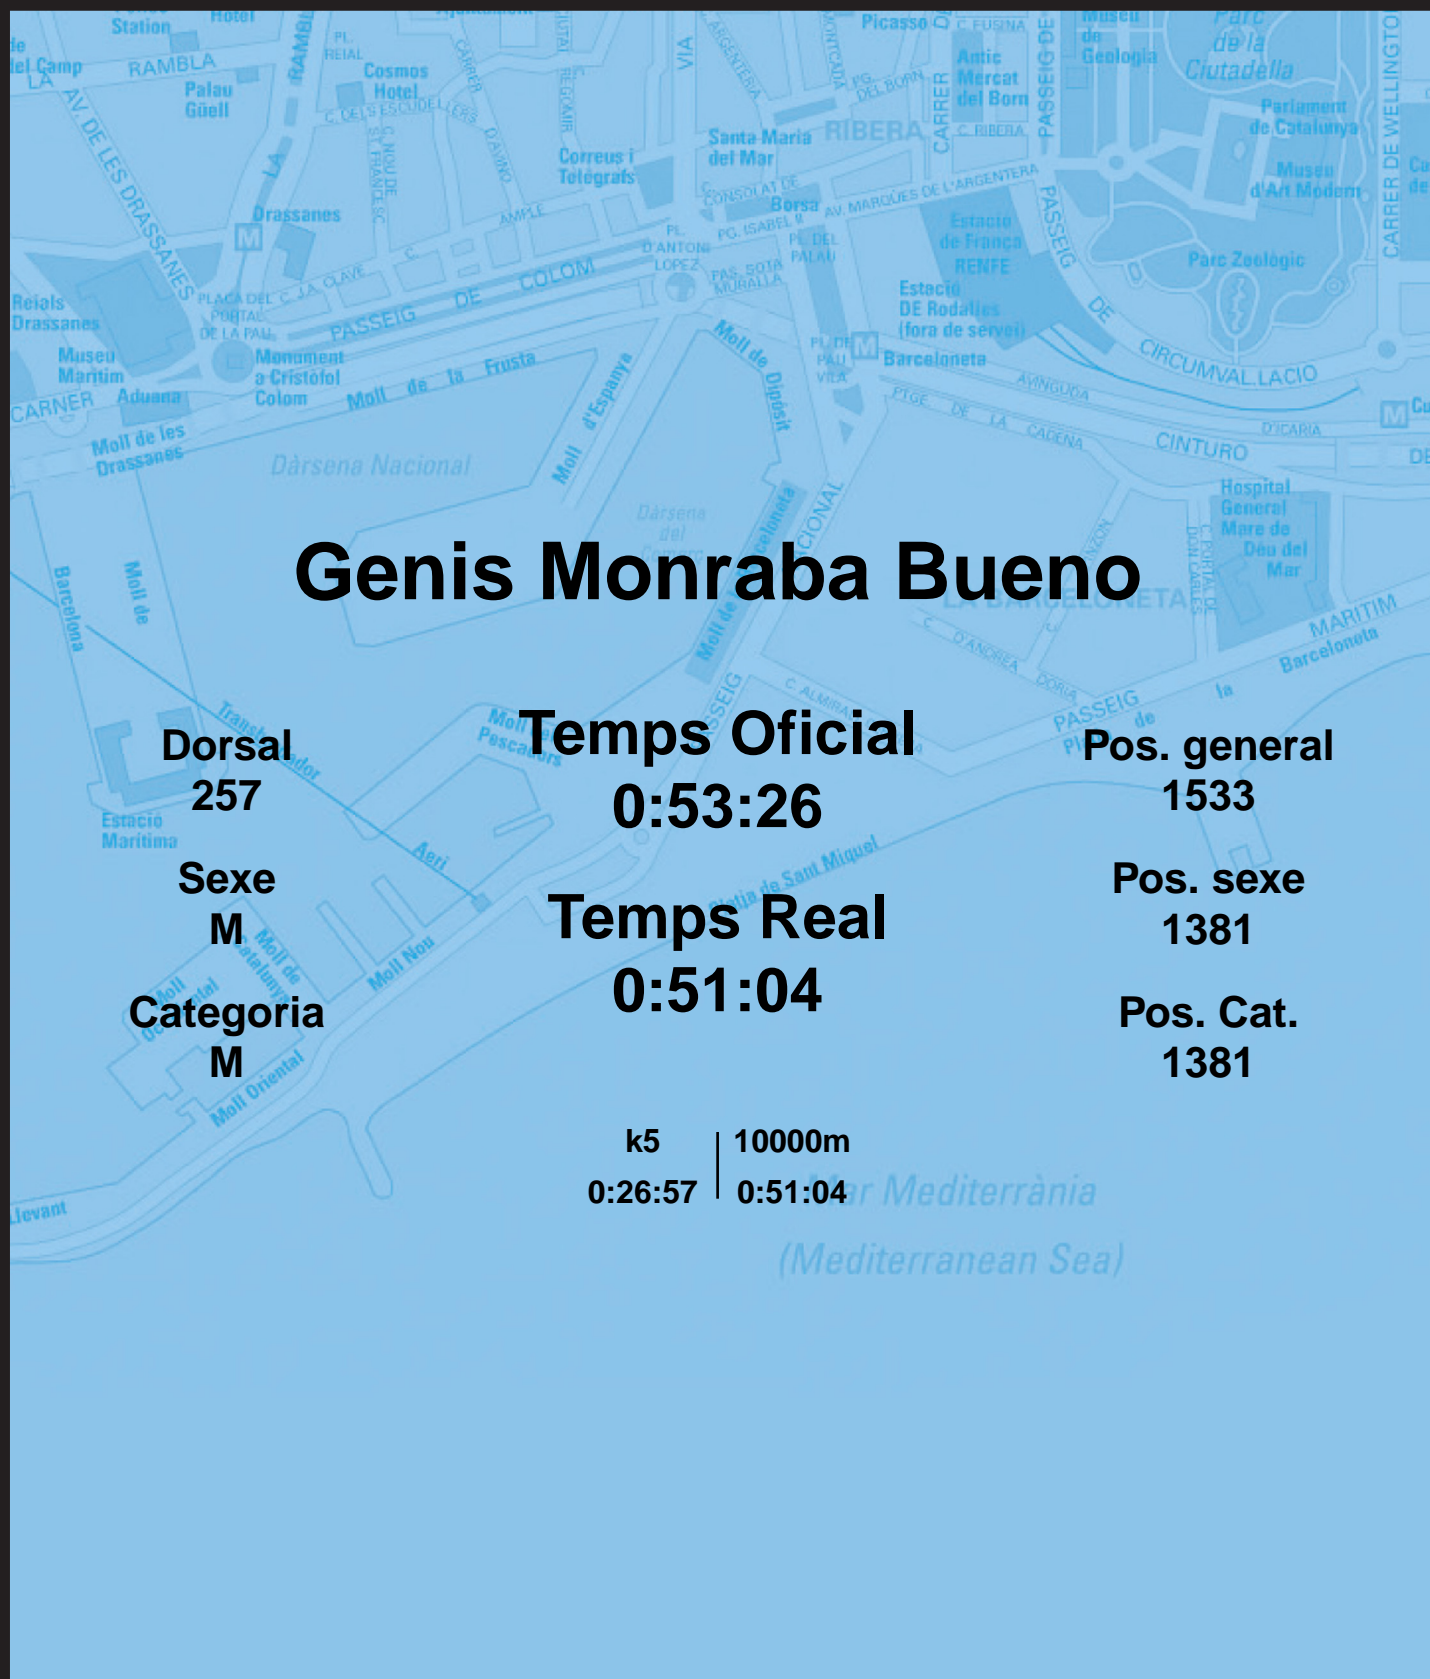

# CORREBARRI

Suma't a la festa

16/10/2016

Ajuntament de  
Barcelona

## Genis Monraba Bueno

Dorsal  
257

Sexe  
M

Categoria  
M

Temps Oficial  
0:53:26

Temps Real  
0:51:04

k5 | 10000m  
0:26:57 | 0:51:04

Pos. general  
1533

Pos. sexe  
1381

Pos. Cat.  
1381