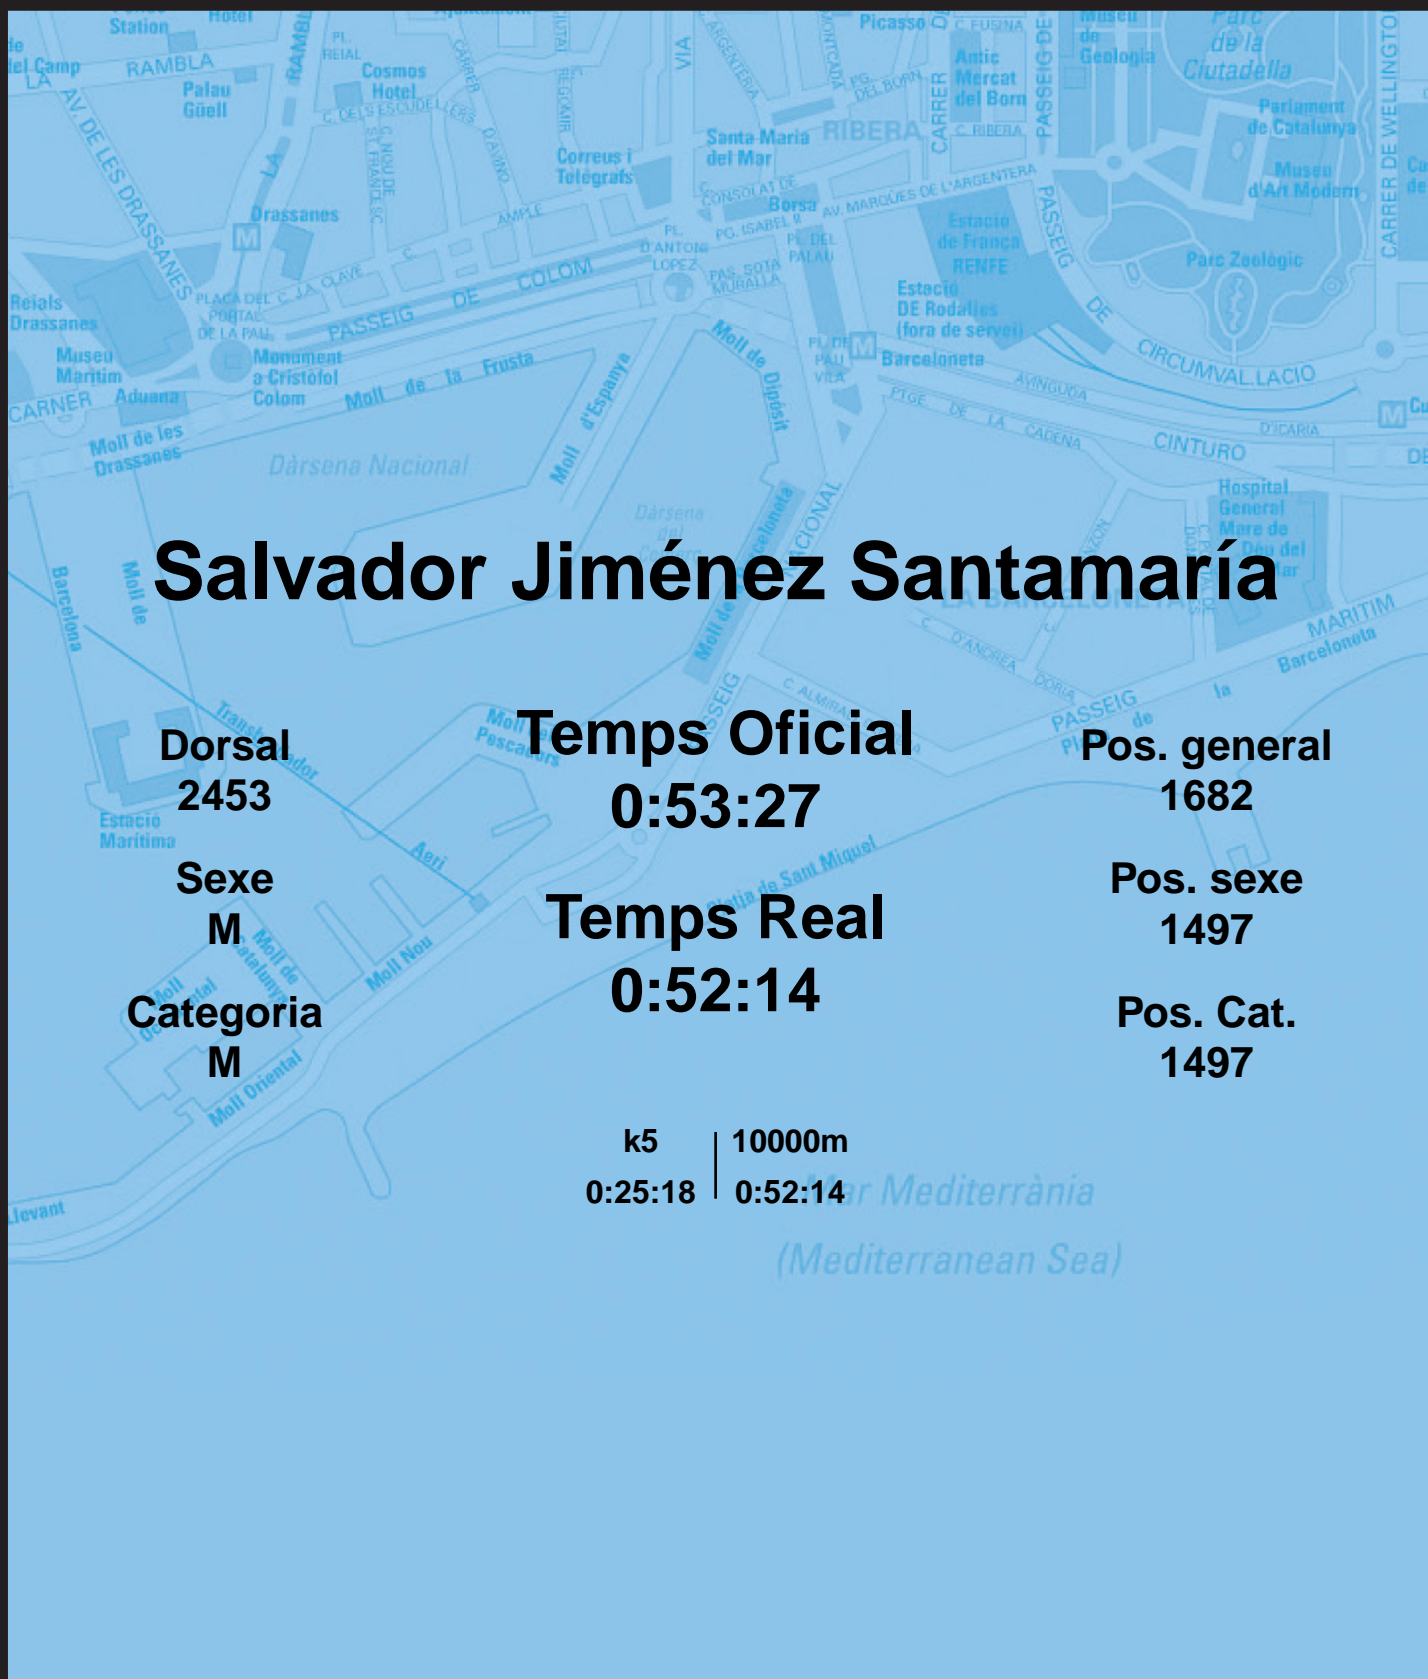

CORREBARRI

Suma't a la festa

16/10/2016

Ajuntament de
Barcelona

Salvador Jiménez Santamaría

Dorsal
2453

Sexe
M

Categoria
M

Temps Oficial
0:53:27

Temps Real
0:52:14

Pos. general
1682

Pos. sexe
1497

Pos. Cat.
1497

k5 | 10000m
0:25:18 | 0:52:14

Mar Mediterrània
(Mediterranean Sea)