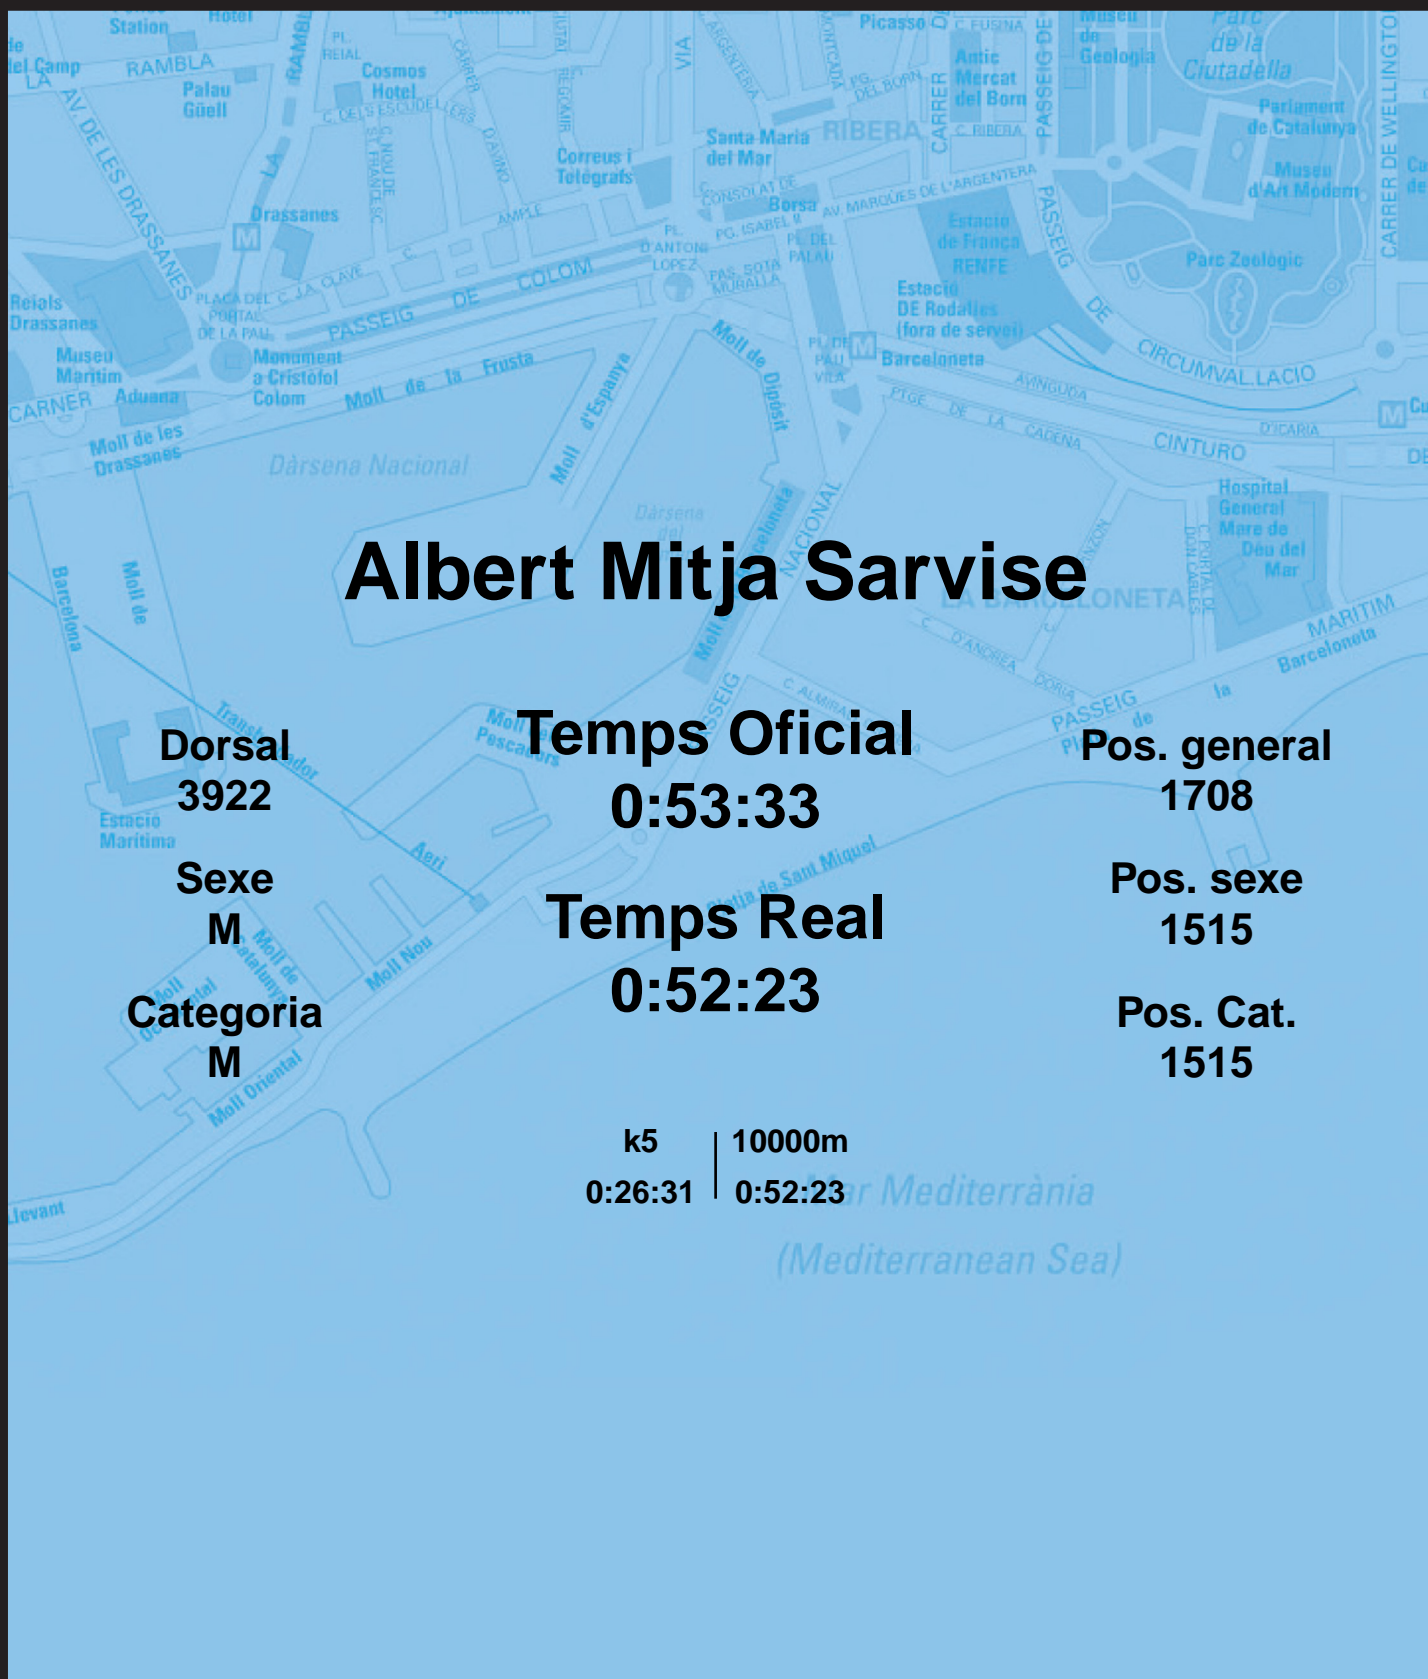

CORREBARRI

Suma't a la festa

16/10/2016

Ajuntament de
Barcelona

Albert Mitja Sarvise

Dorsal
3922

Sexe
M

Categoria
M

Temps Oficial
0:53:33

Temps Real
0:52:23

Pos. general
1708

Pos. sexe
1515

Pos. Cat.
1515

k5 | 10000m
0:26:31 | 0:52:23

Mar Mediterrània
(Mediterranean Sea)