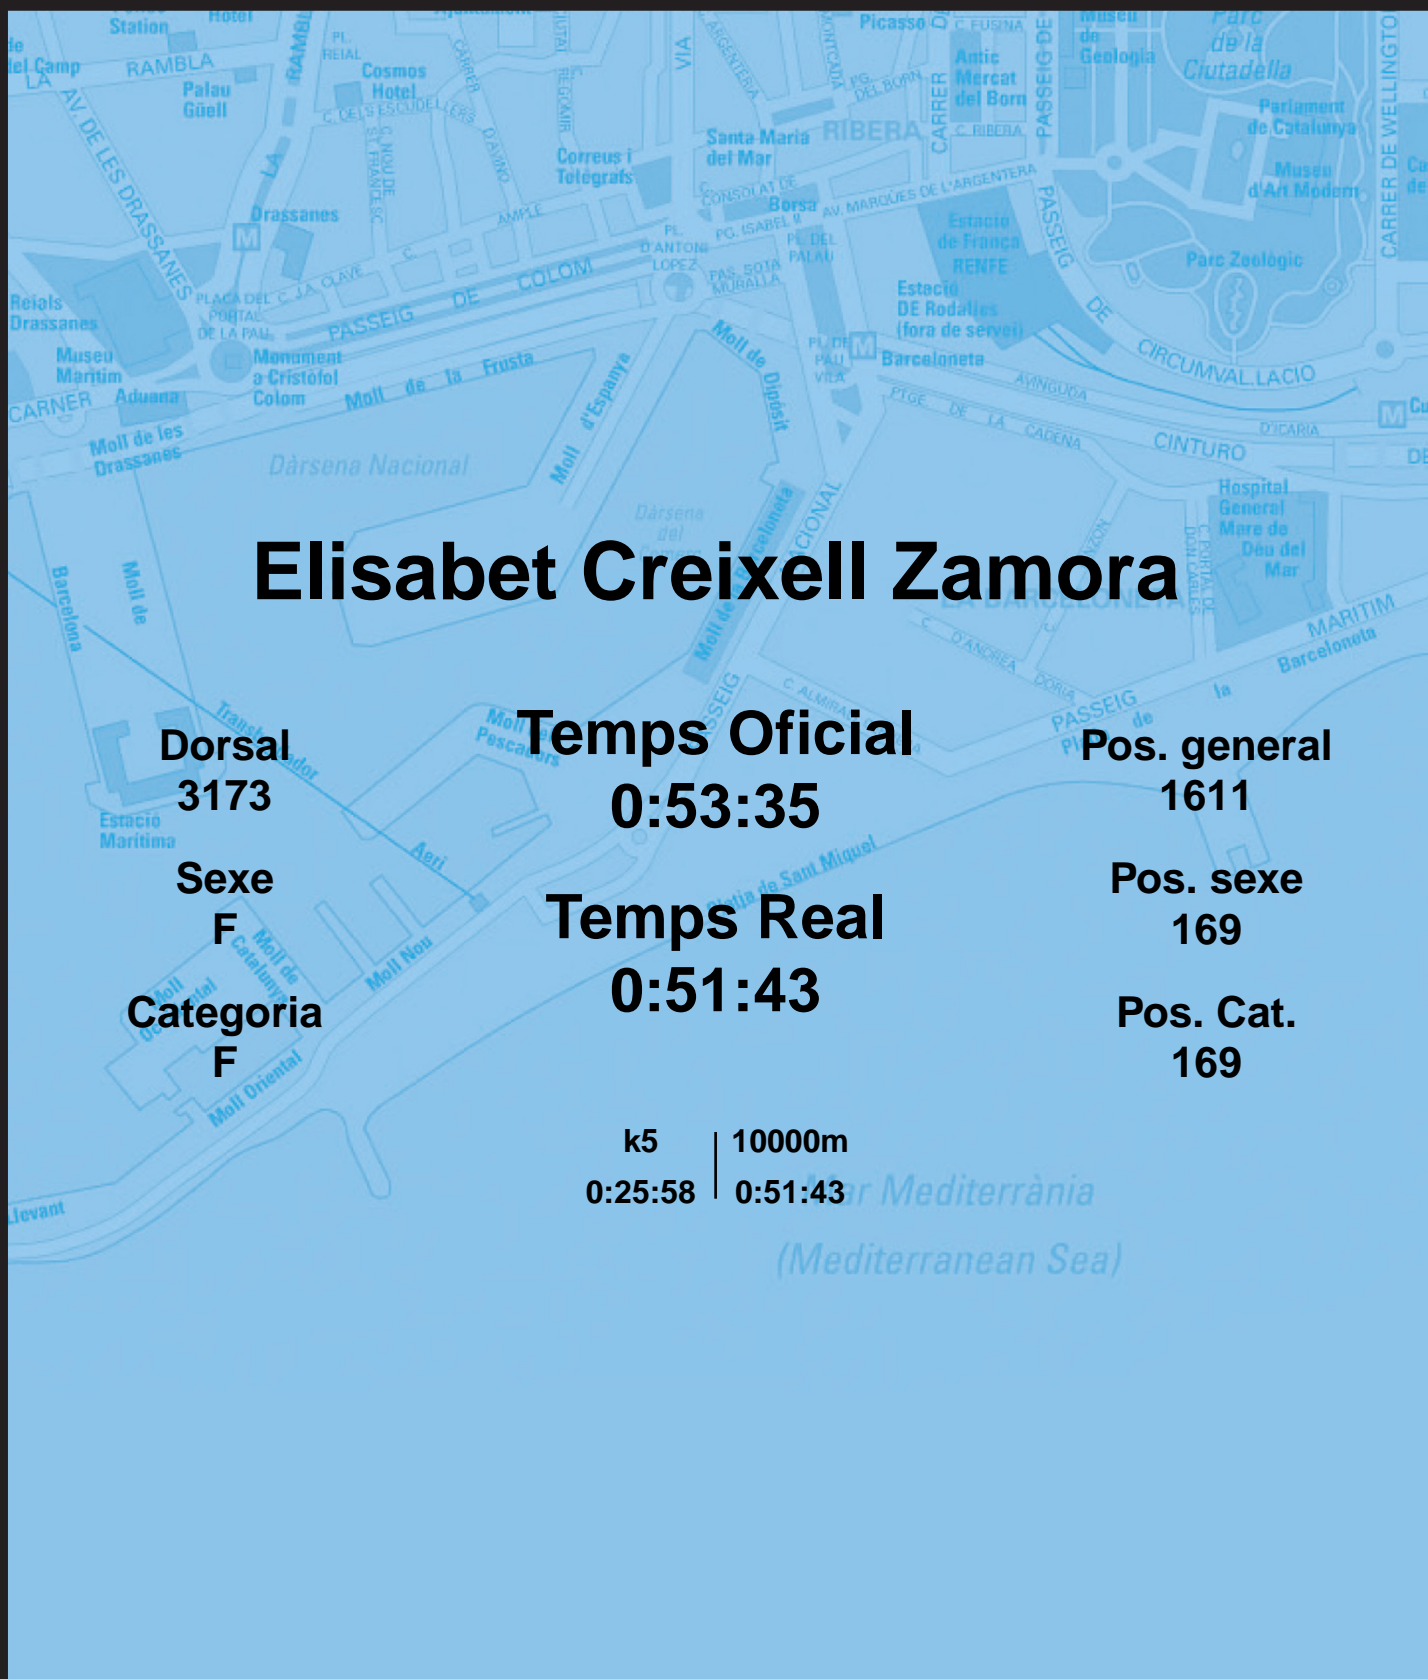

# CORREBARRI

Suma't a la festa

16/10/2016

Ajuntament de  
Barcelona

## Elisabet Creixell Zamora

Dorsal  
3173

Sexe  
F

Categoria  
F

Temps Oficial  
0:53:35

Temps Real  
0:51:43

Pos. general  
1611

Pos. sexe  
169

Pos. Cat.  
169

k5 | 10000m  
0:25:58 | 0:51:43

Mar Mediterrània  
(Mediterranean Sea)