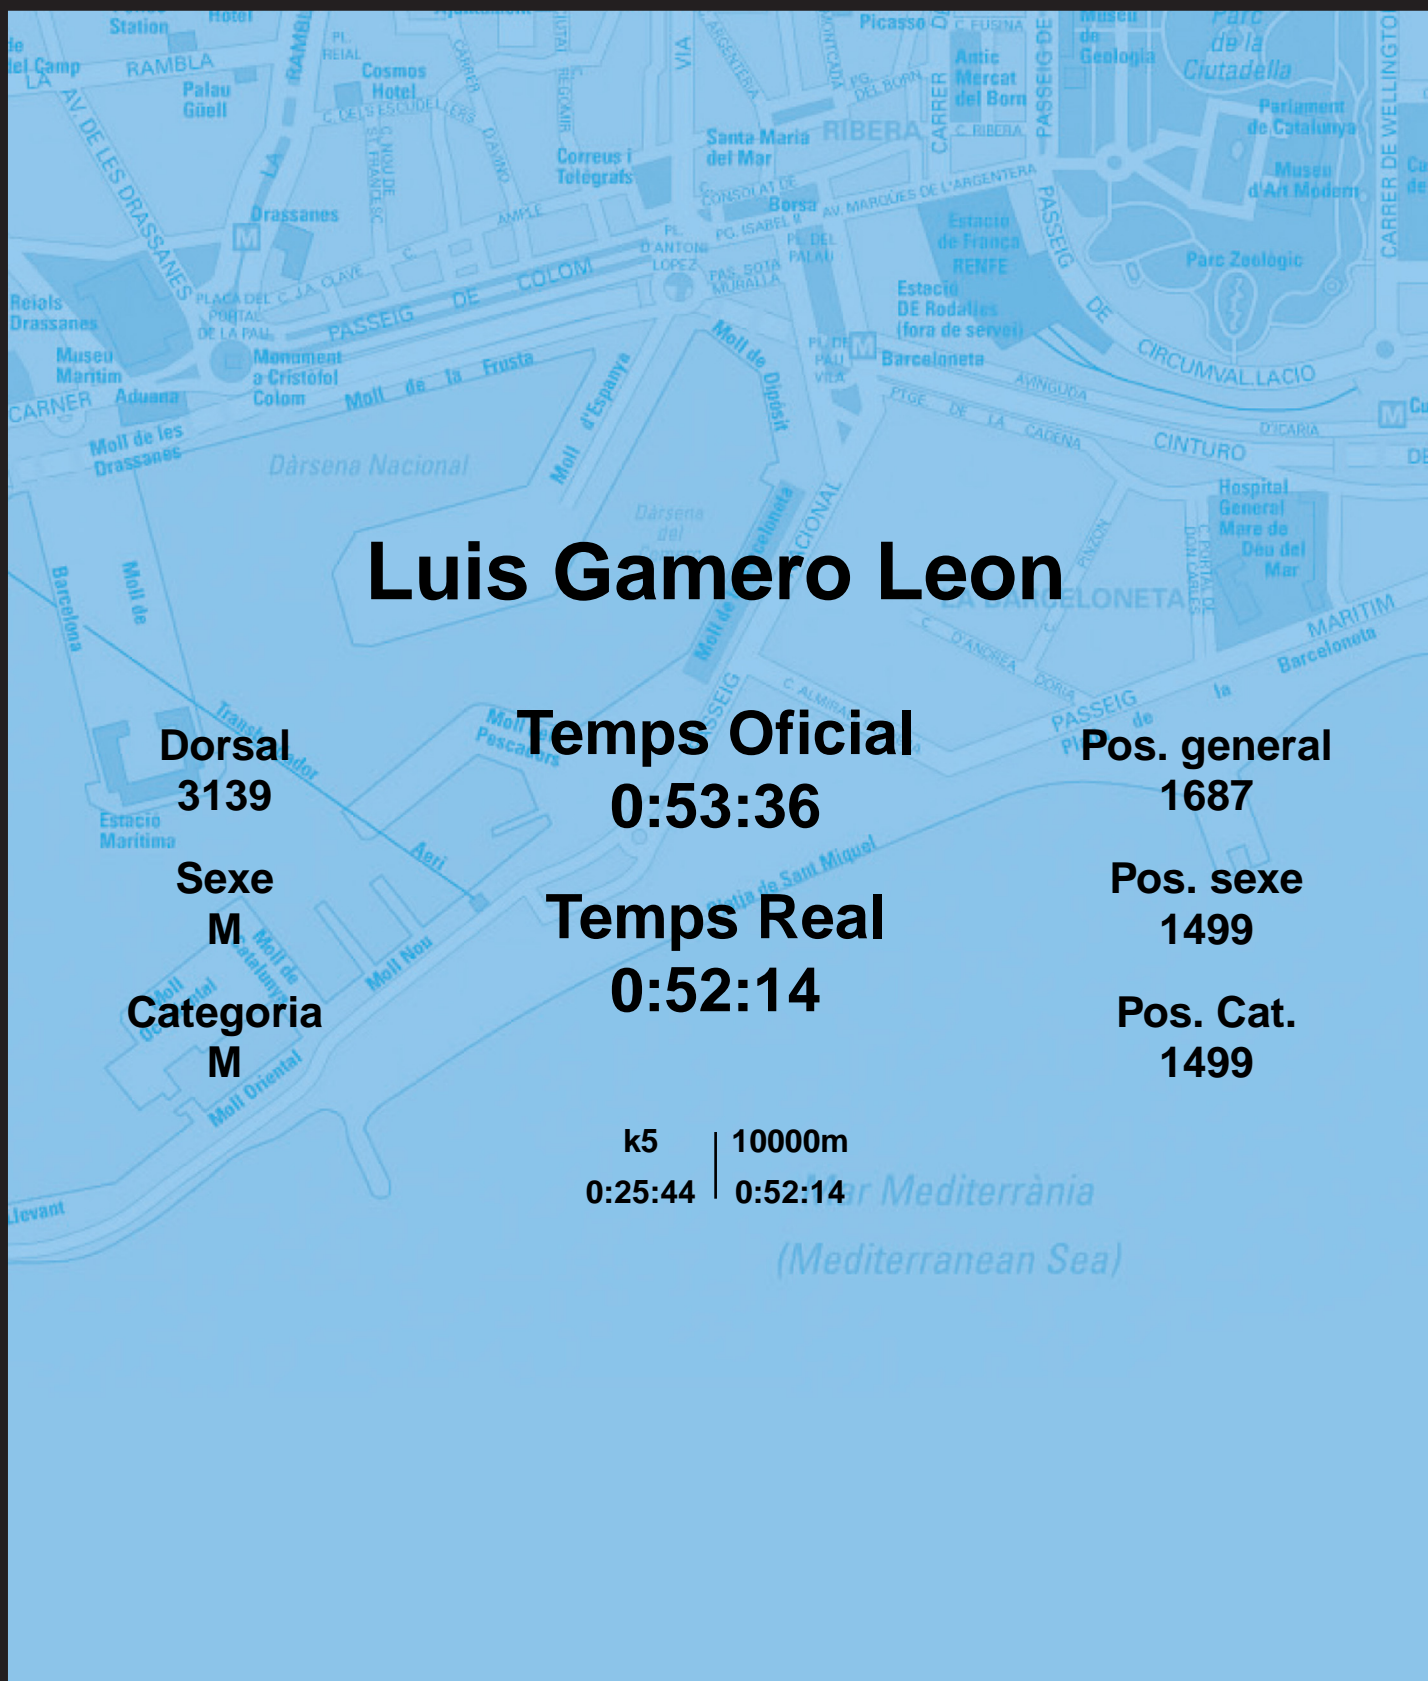

CORREBARRI

Suma't a la festa

16/10/2016

Ajuntament de Barcelona

Luis Gamero Leon

Dorsal
3139

Sexe
M

Categoria
M

Temps Oficial
0:53:36

Temps Real
0:52:14

Pos. general
1687

Pos. sexe
1499

Pos. Cat.
1499

k5 | 10000m
0:25:44 | 0:52:14

Mar Mediterrània
(Mediterranean Sea)