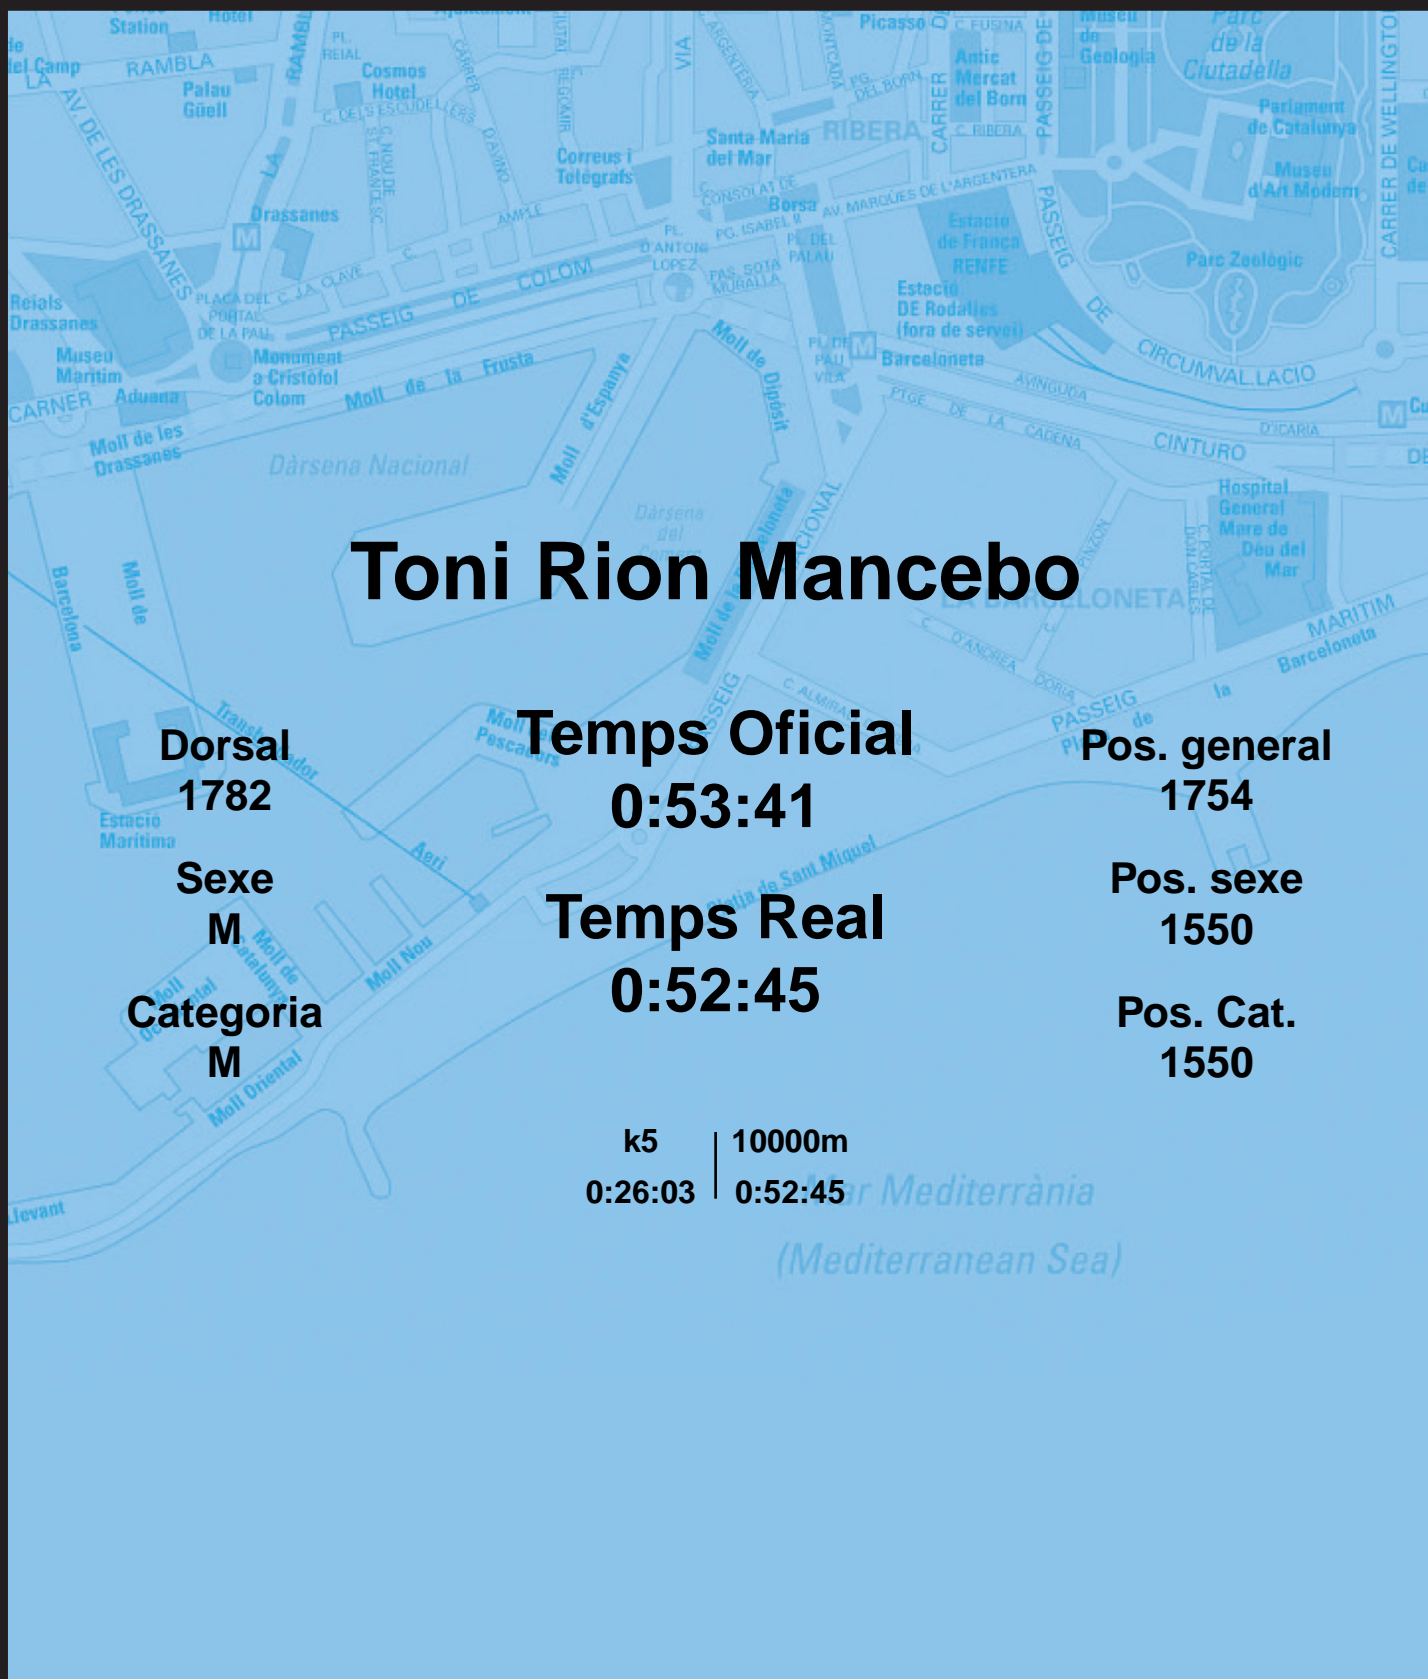

CORREBARRI

Suma't a la festa

16/10/2016

Ajuntament de
Barcelona

Toni Rion Mancebo

Dorsal
1782

Sexe
M

Categoria
M

Temps Oficial
0:53:41

Temps Real
0:52:45

Pos. general
1754

Pos. sexe
1550

Pos. Cat.
1550

k5 | 10000m
0:26:03 | 0:52:45

Mar Mediterrània
(Mediterranean Sea)