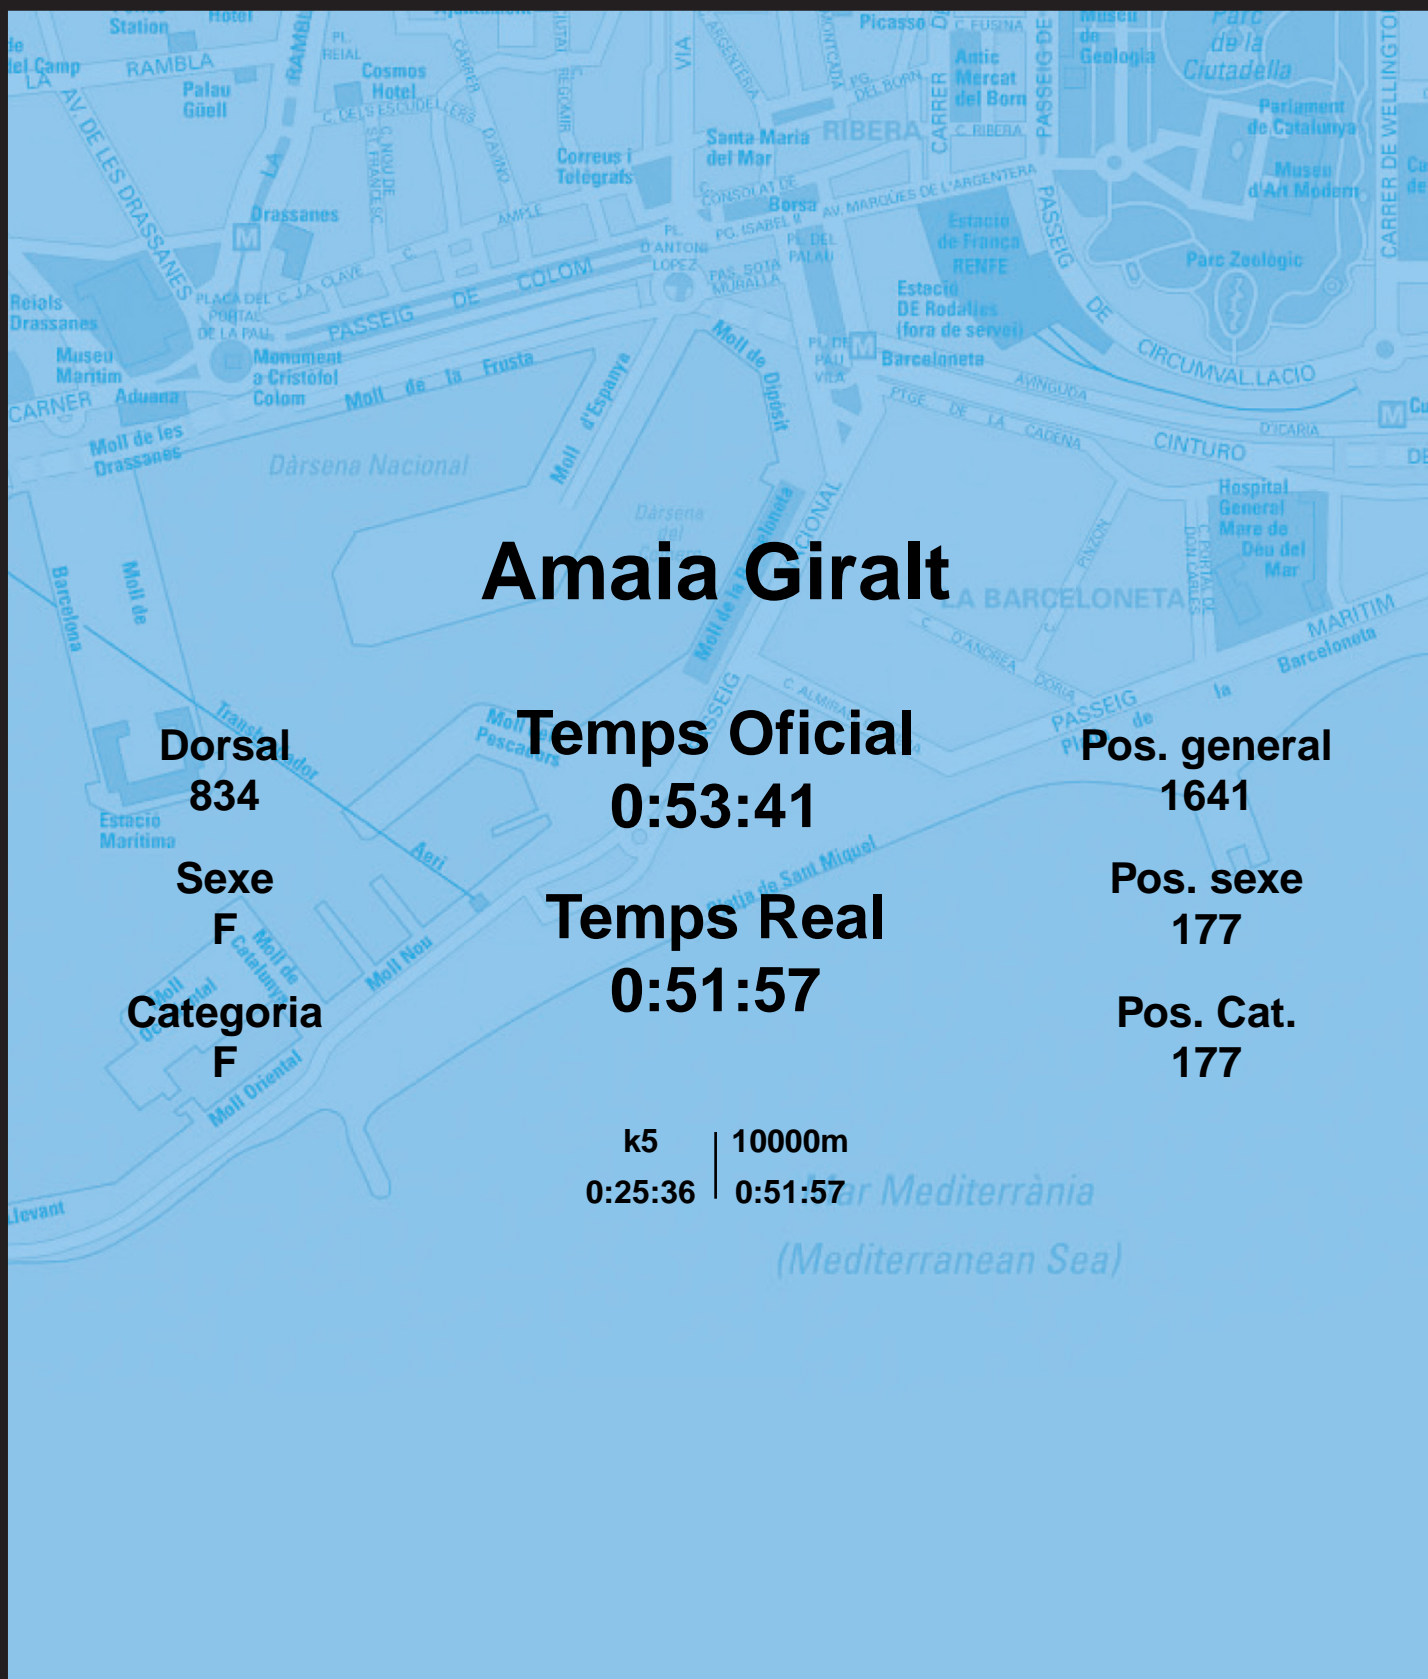

CORREBARRI

Suma't a la festa

16/10/2016

Ajuntament de
Barcelona

Amaia Giralt

Dorsal
834

Sexe
F

Categoria
F

Temps Oficial
0:53:41

Temps Real
0:51:57

Pos. general
1641

Pos. sexe
177

Pos. Cat.
177

k5 | 10000m
0:25:36 | 0:51:57

Mar Mediterrània
(Mediterranean Sea)