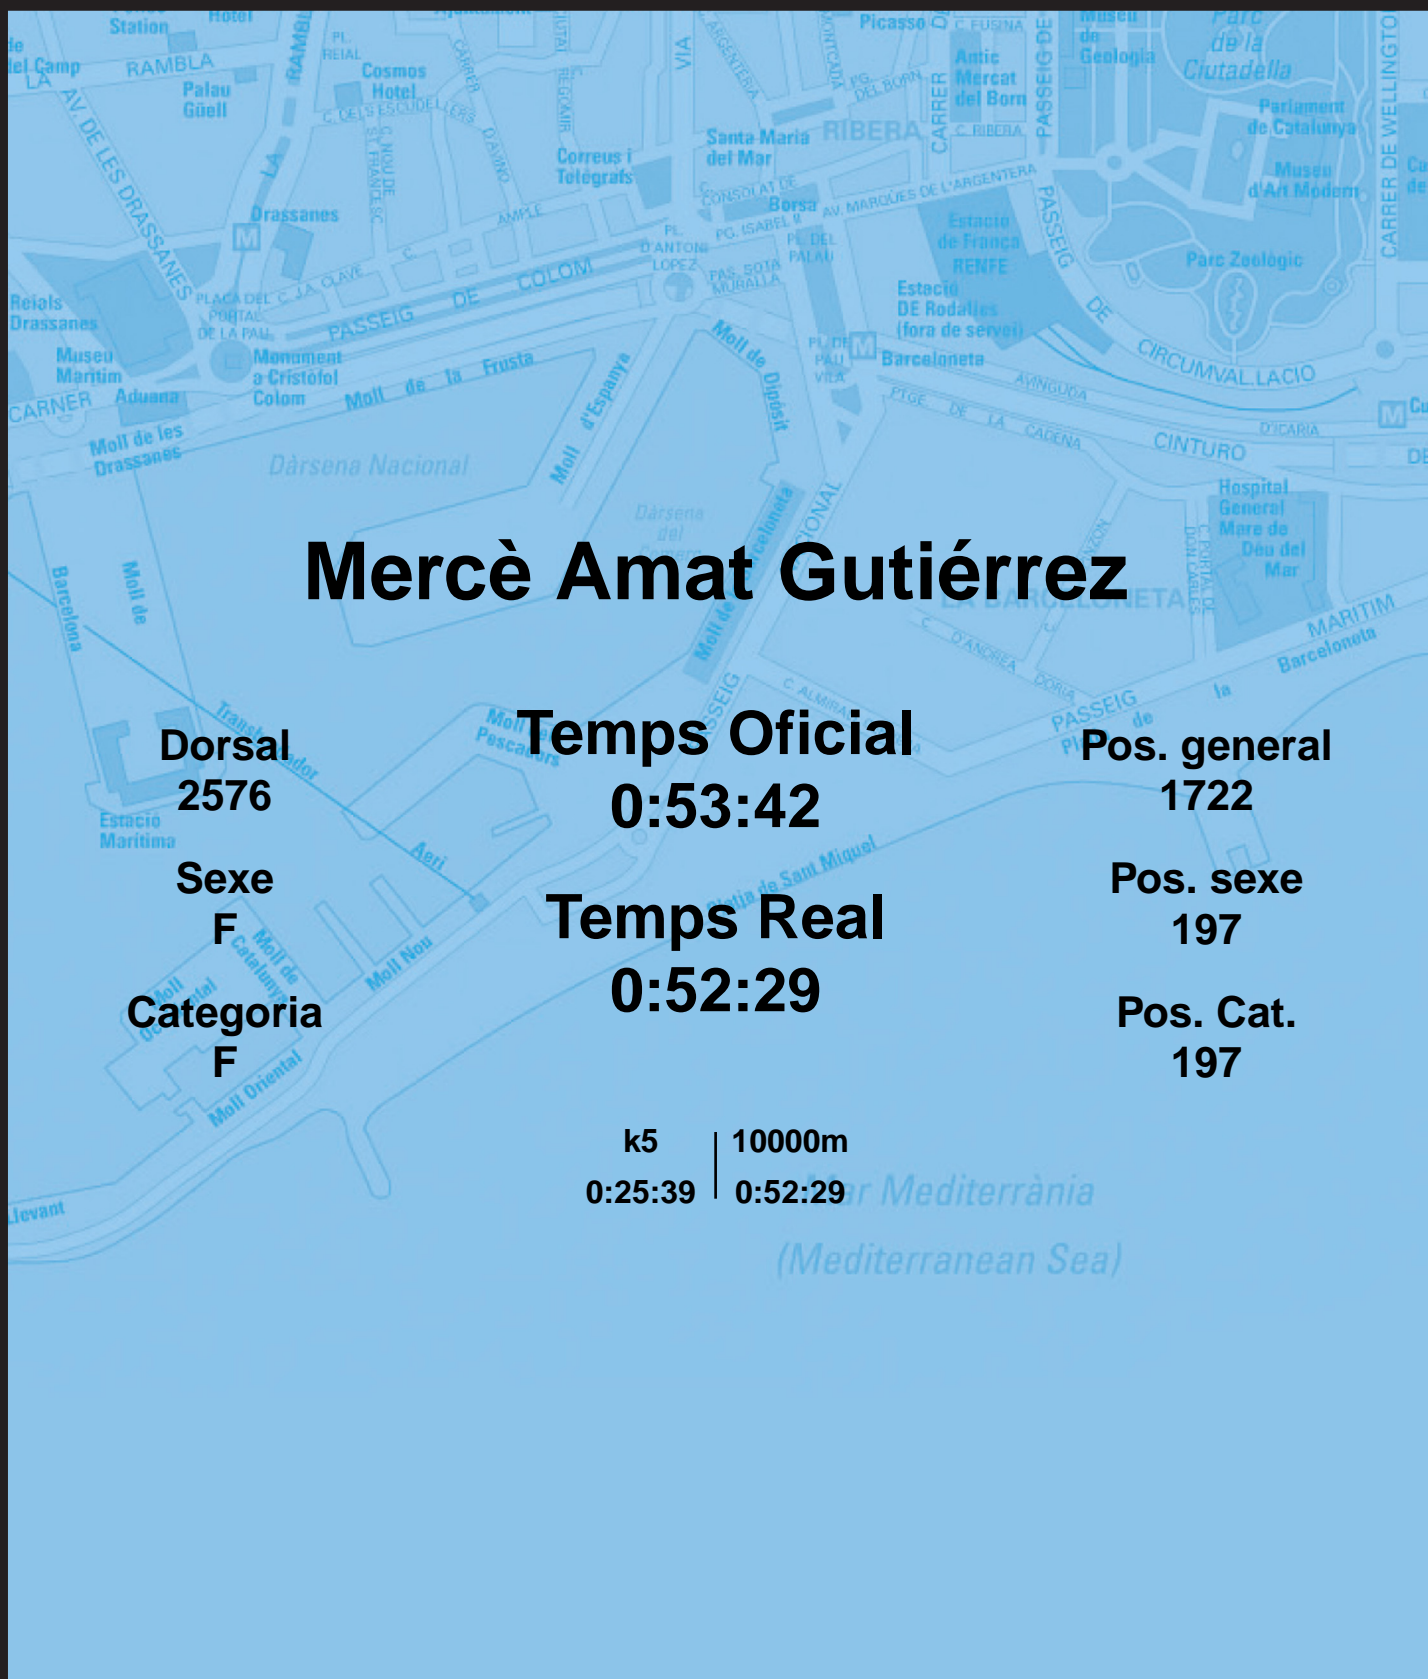

CORREBARRI

Suma't a la festa

16/10/2016

Ajuntament de
Barcelona

Mercè Amat Gutiérrez

Dorsal
2576

Sexe
F

Categoria
F

Temps Oficial
0:53:42

Temps Real
0:52:29

Pos. general
1722

Pos. sexe
197

Pos. Cat.
197

k5 | 10000m
0:25:39 | 0:52:29

Mar Mediterrània
(Mediterranean Sea)