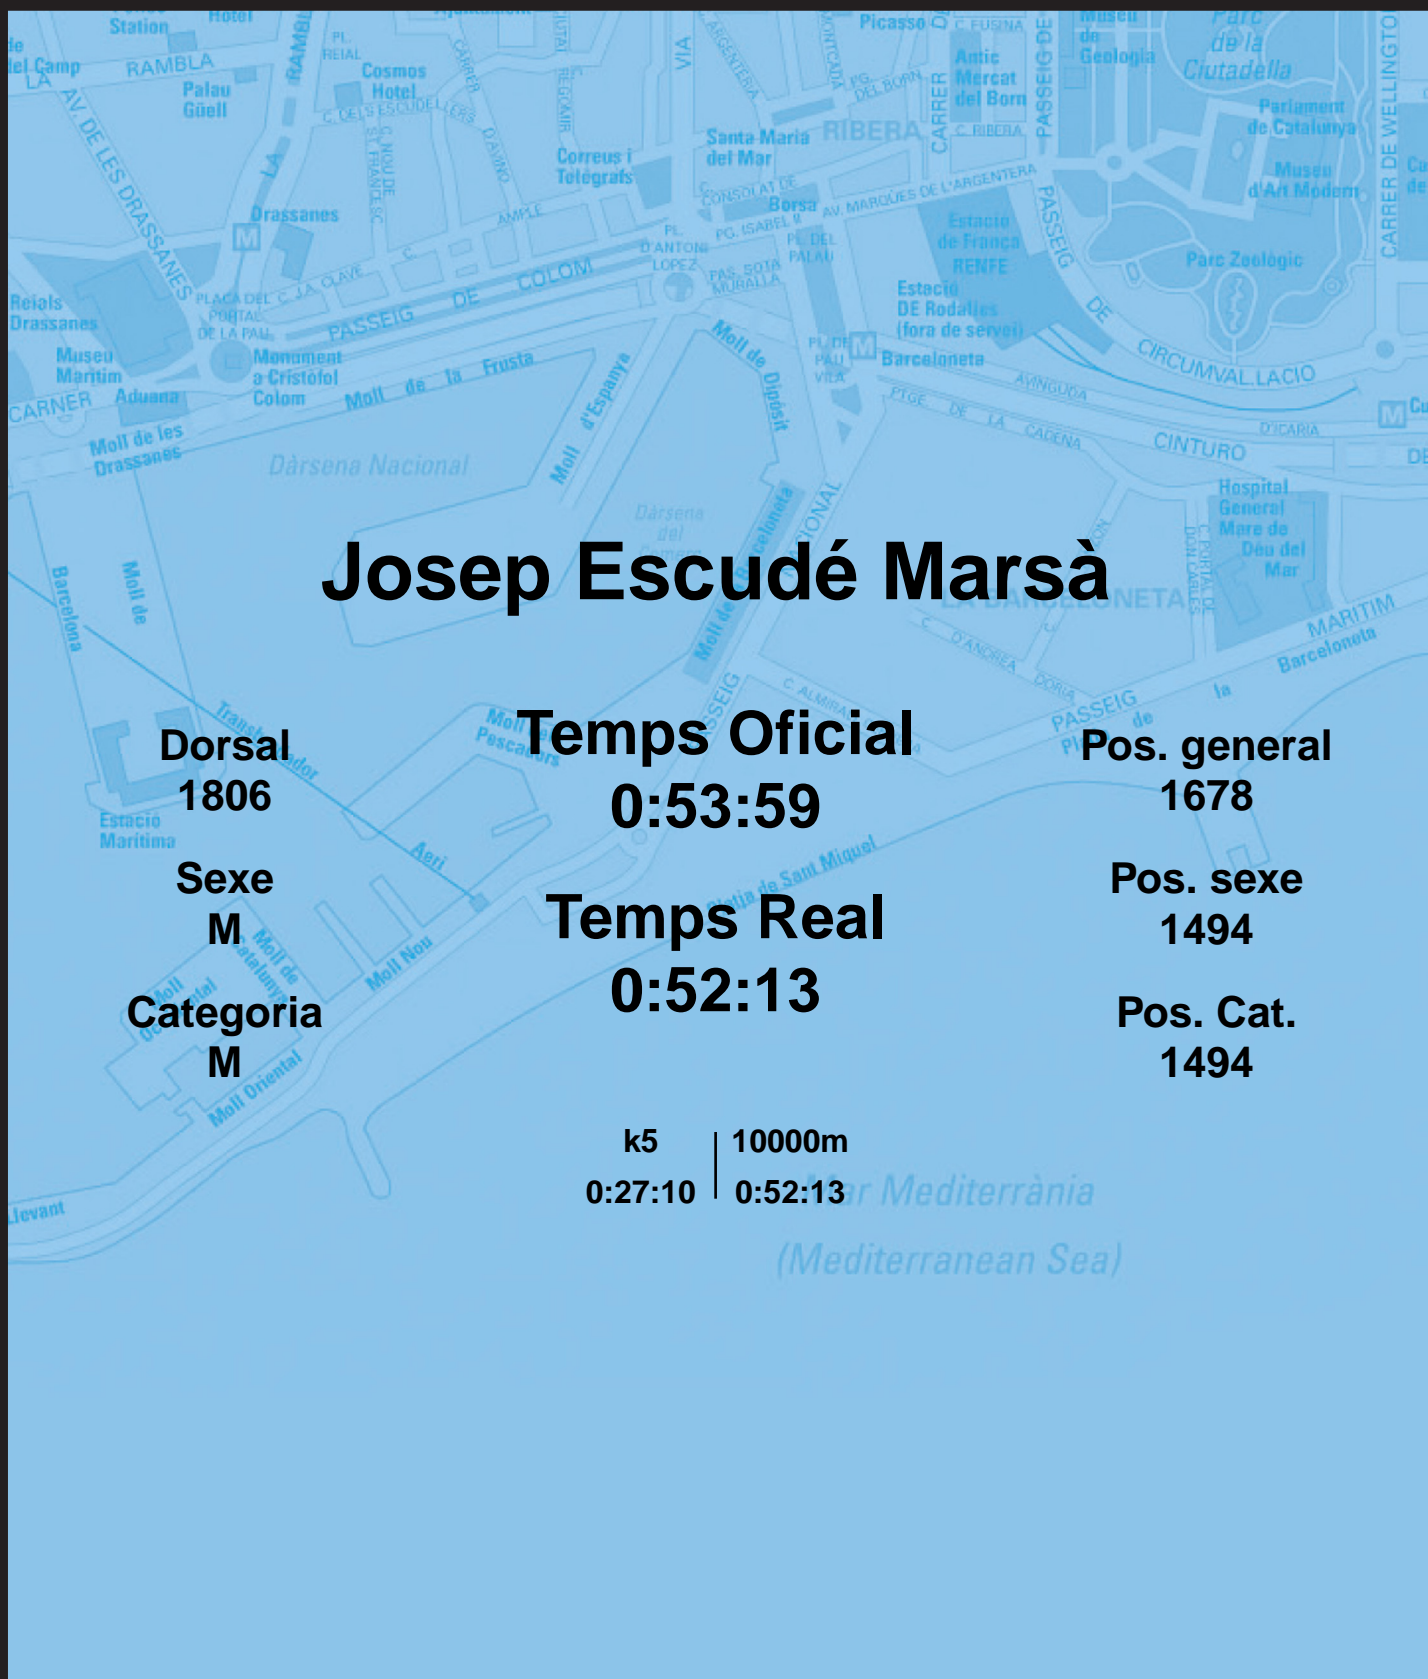

CORREBARRI

Suma't a la festa

16/10/2016

Ajuntament de
Barcelona

Josep Escudé Marsà

Dorsal
1806

Sexe
M

Categoria
M

Temps Oficial
0:53:59

Temps Real
0:52:13

k5 | 10000m
0:27:10 | 0:52:13

Pos. general
1678

Pos. sexe
1494

Pos. Cat.
1494