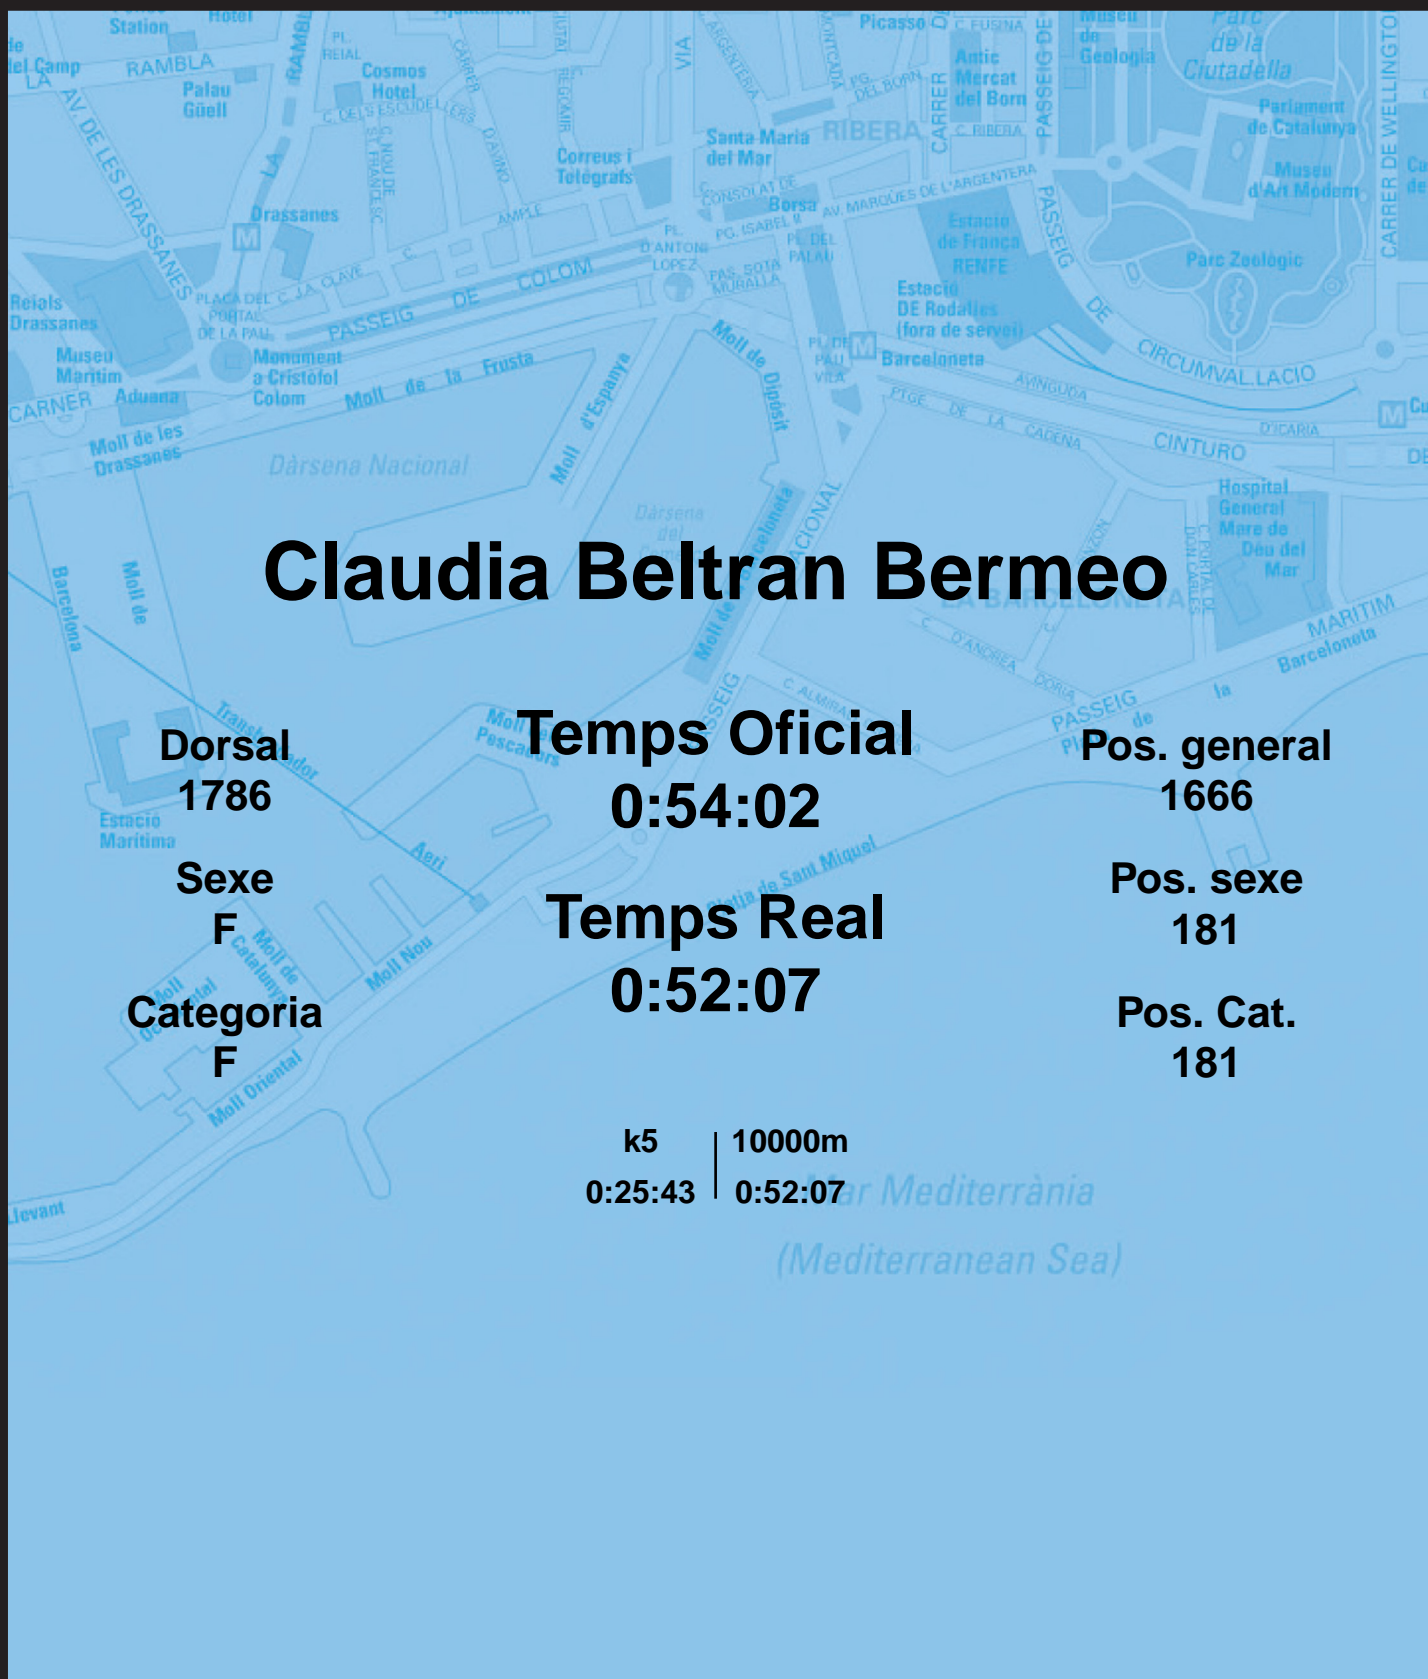

# CORREBARRI

Suma't a la festa

16/10/2016

Ajuntament de Barcelona

## Claudia Beltran Bermeo

Dorsal  
1786

Sexe  
F

Categoria  
F

Temps Oficial  
0:54:02

Temps Real  
0:52:07

Pos. general  
1666

Pos. sexe  
181

Pos. Cat.  
181

k5 | 10000m  
0:25:43 | 0:52:07

Mar Mediterrània  
(Mediterranean Sea)