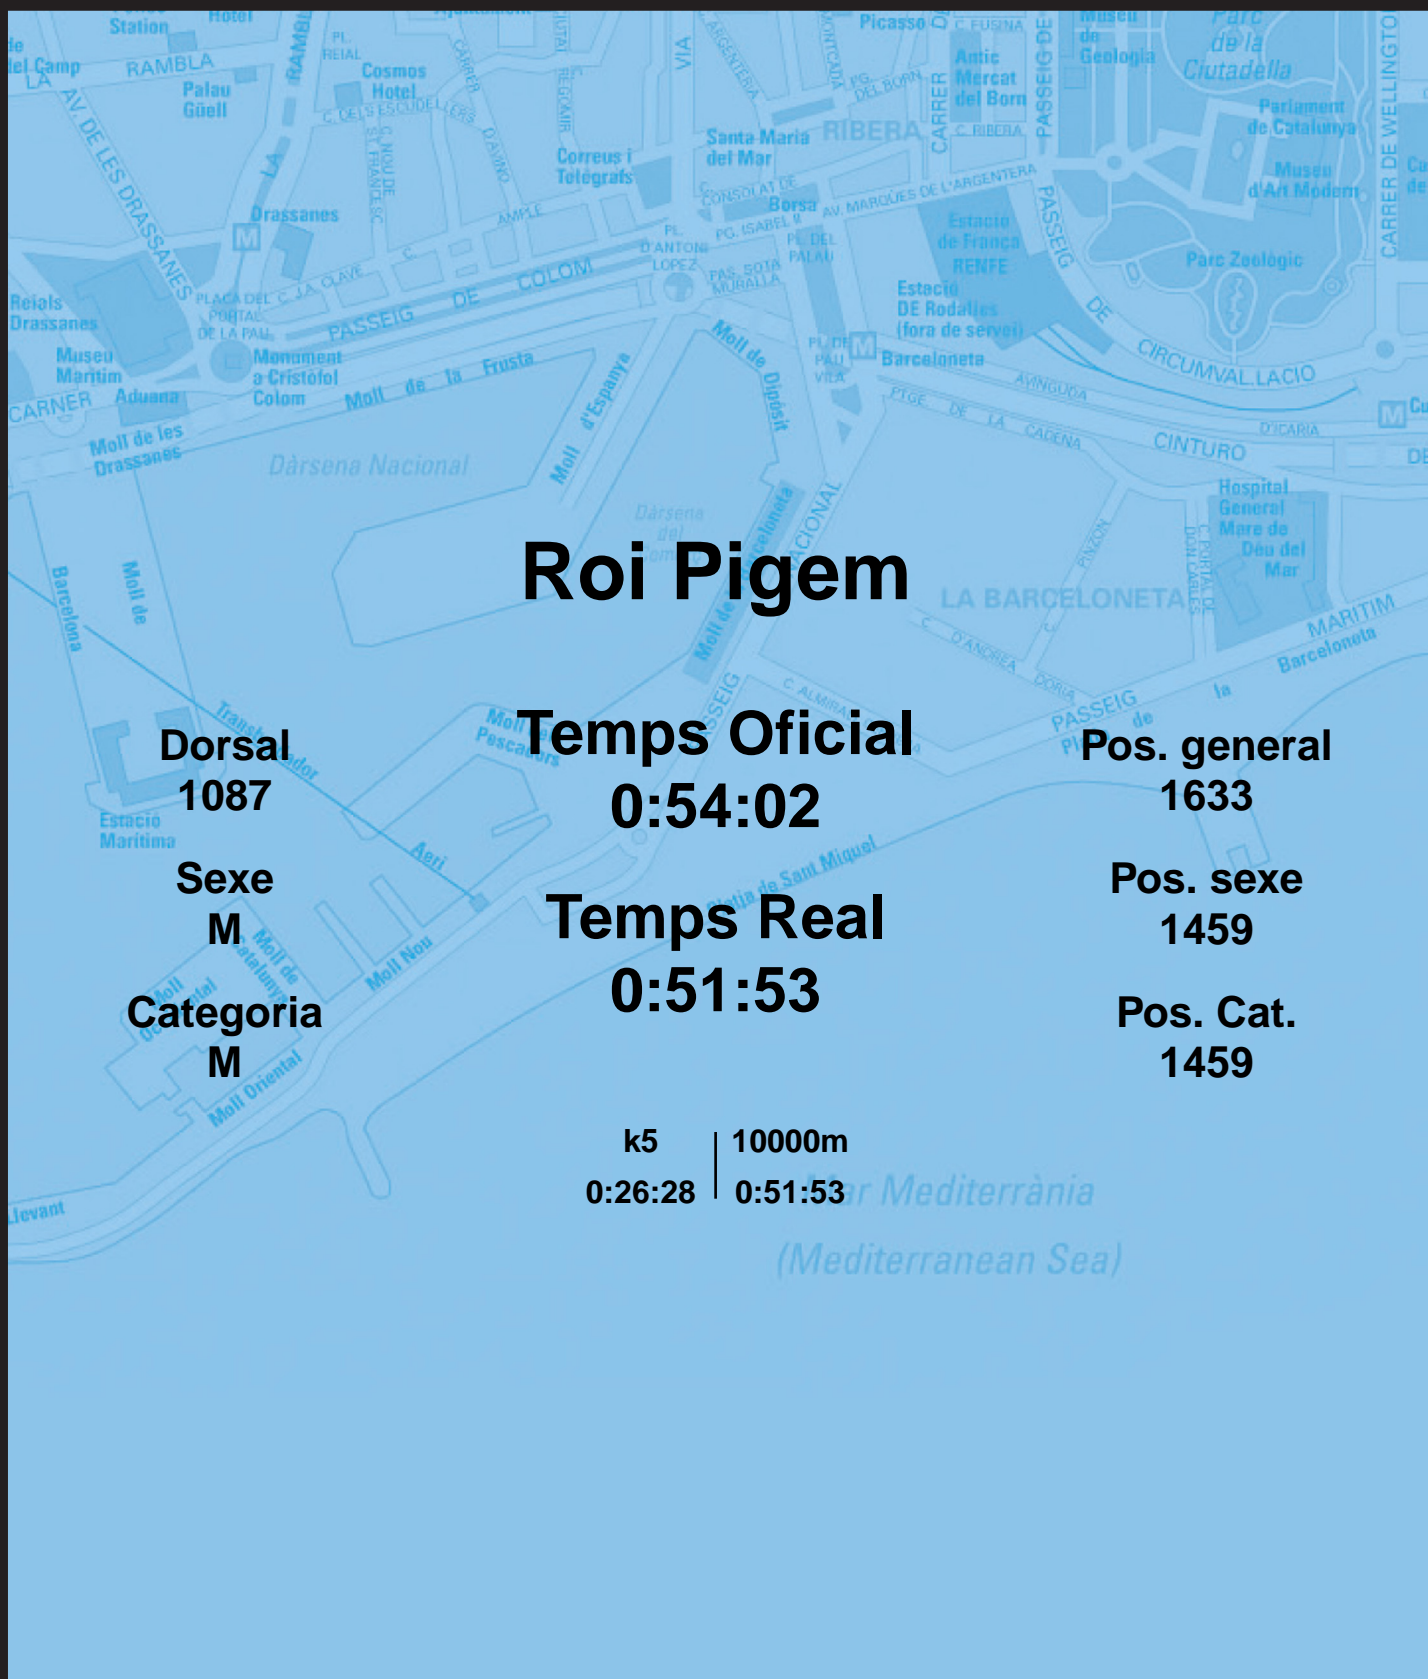

CORREBARRI

Suma't a la festa

16/10/2016

Ajuntament de
Barcelona

Roi Pigem

Dorsal
1087

Sexe
M

Categoria
M

Temps Oficial
0:54:02

Temps Real
0:51:53

Pos. general
1633

Pos. sexe
1459

Pos. Cat.
1459

k5 | 10000m
0:26:28 | 0:51:53

Mar Mediterrània
(Mediterranean Sea)