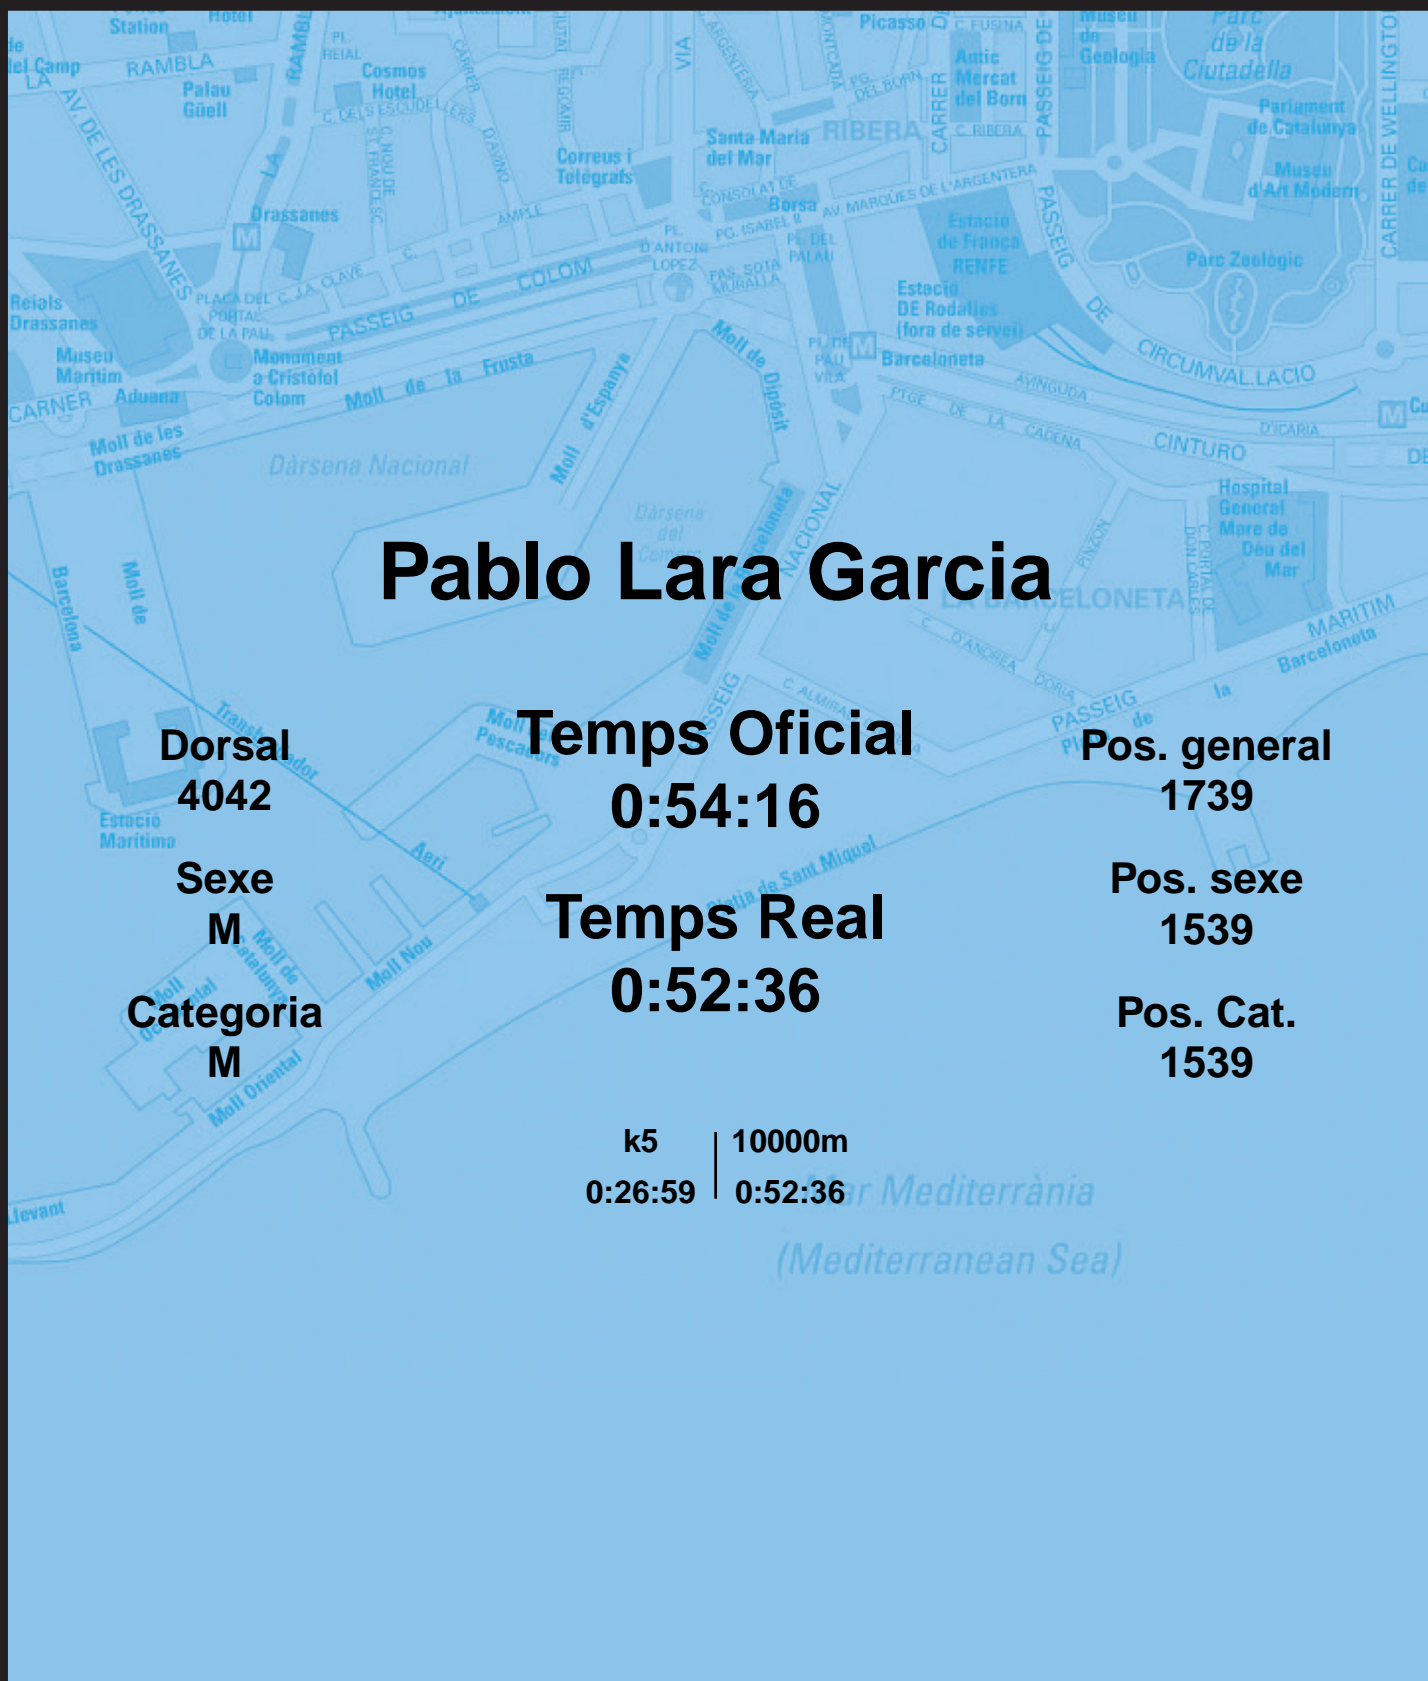

CORREBARRI

Suma't a la festa

16/10/2016

Ajuntament de Barcelona

Pablo Lara Garcia

Dorsal
4042

Sexe
M

Categoria
M

Temps Oficial
0:54:16

Temps Real
0:52:36

Pos. general
1739

Pos. sexe
1539

Pos. Cat.
1539

k5 | 10000m
0:26:59 | 0:52:36

Mar Mediterrània
(Mediterranean Sea)