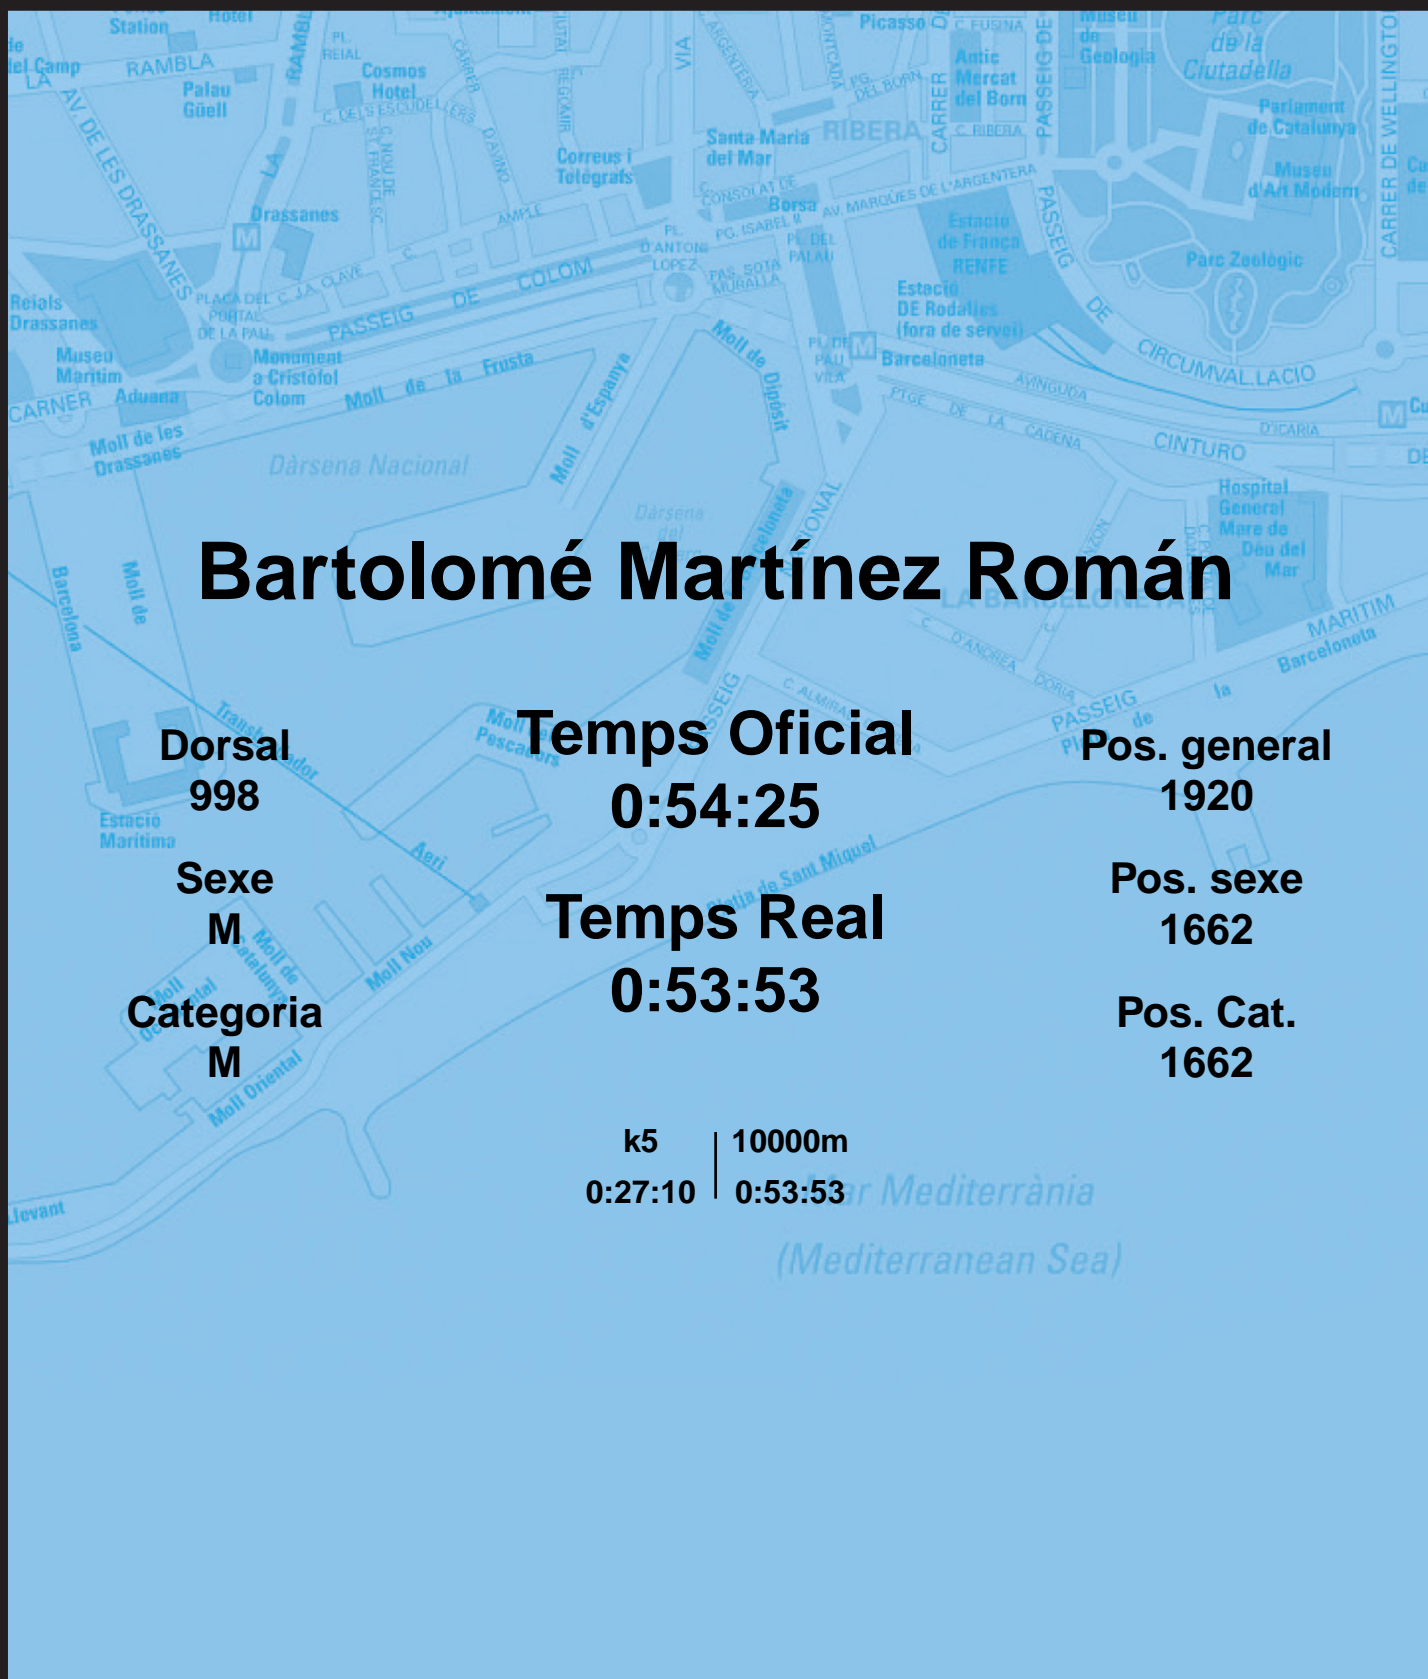

CORREBARRI

Suma't a la festa

16/10/2016

Ajuntament de
Barcelona

Bartolomé Martínez Román

Dorsal
998

Sexe
M

Categoria
M

Temps Oficial
0:54:25

Temps Real
0:53:53

Pos. general
1920

Pos. sexe
1662

Pos. Cat.
1662

k5 | 10000m
0:27:10 | 0:53:53

Mar Mediterrània
(Mediterranean Sea)