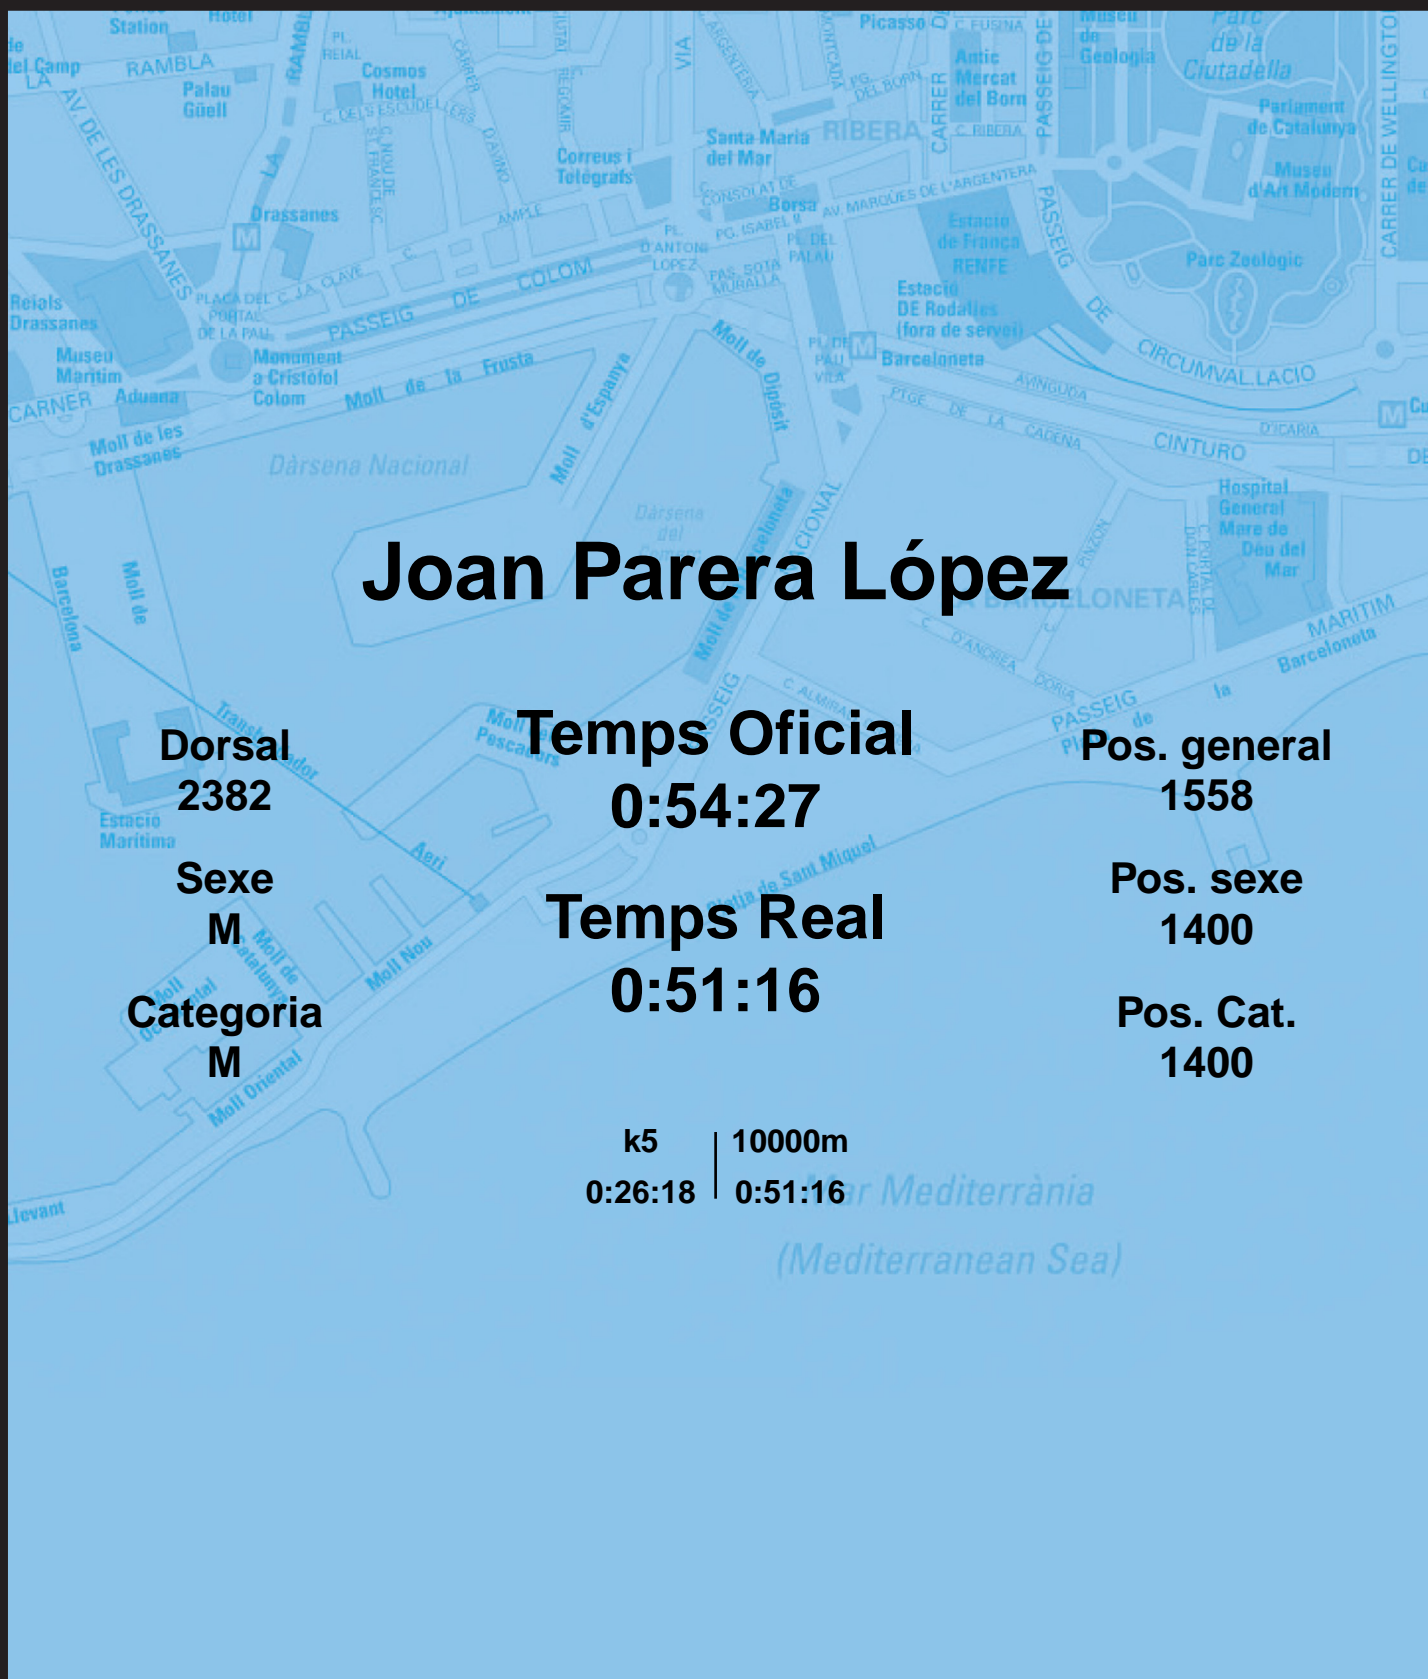

CORREBARRI

Suma't a la festa
16/10/2016

Ajuntament de
Barcelona

Joan Parera López

Dorsal
2382

Sexe
M

Categoria
M

Temps Oficial
0:54:27

Temps Real
0:51:16

Pos. general
1558

Pos. sexe
1400

Pos. Cat.
1400

k5 | 10000m
0:26:18 | 0:51:16

Mar Mediterrània
(Mediterranean Sea)