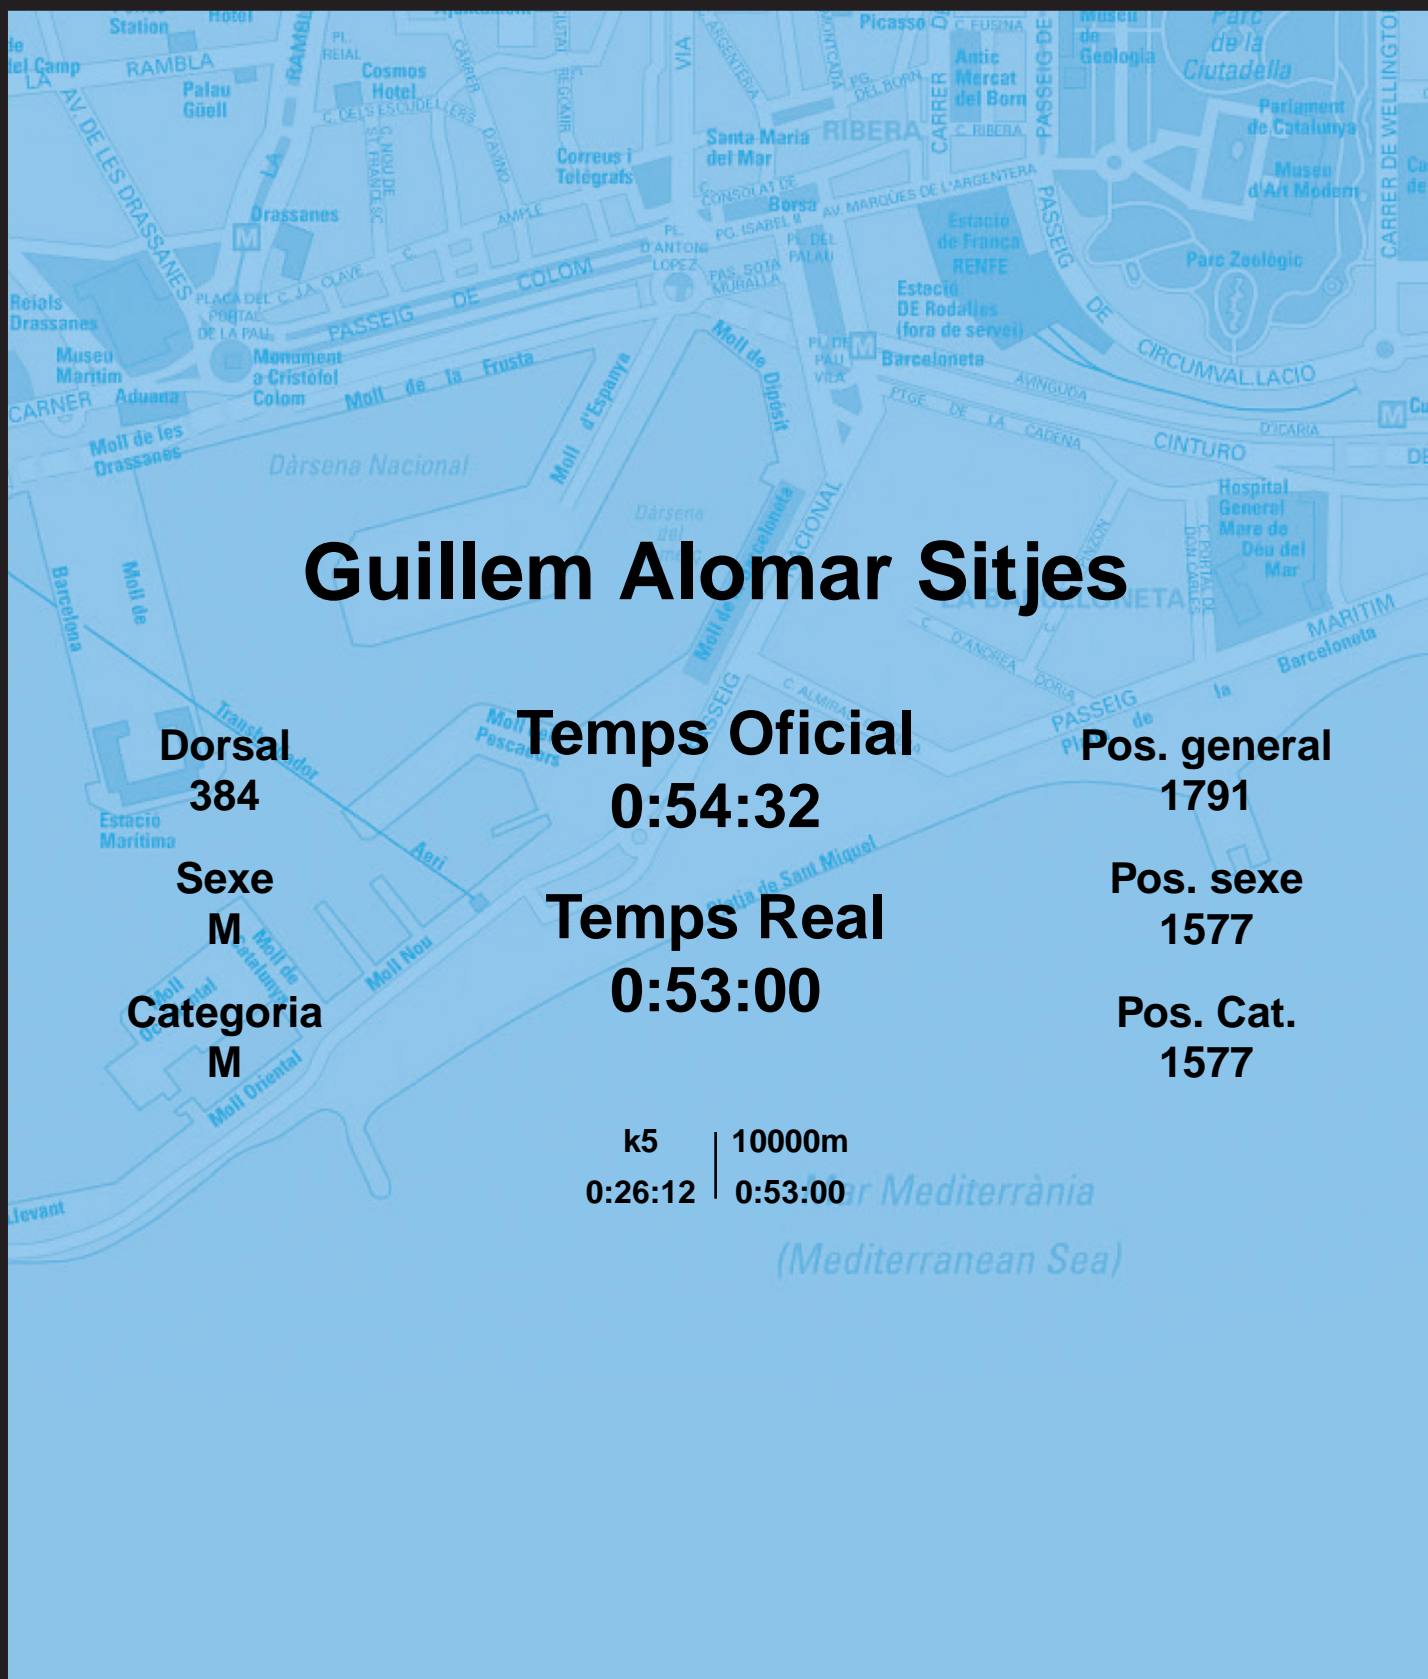

CORREBARRI

Suma't a la festa

16/10/2016

Ajuntament de Barcelona

Guillem Alomar Sitjes

Dorsal
384

Sexe
M

Categoria
M

Temps Oficial
0:54:32

Temps Real
0:53:00

Pos. general
1791

Pos. sexe
1577

Pos. Cat.
1577

k5 | 10000m
0:26:12 | 0:53:00

Mar Mediterrània
(Mediterranean Sea)