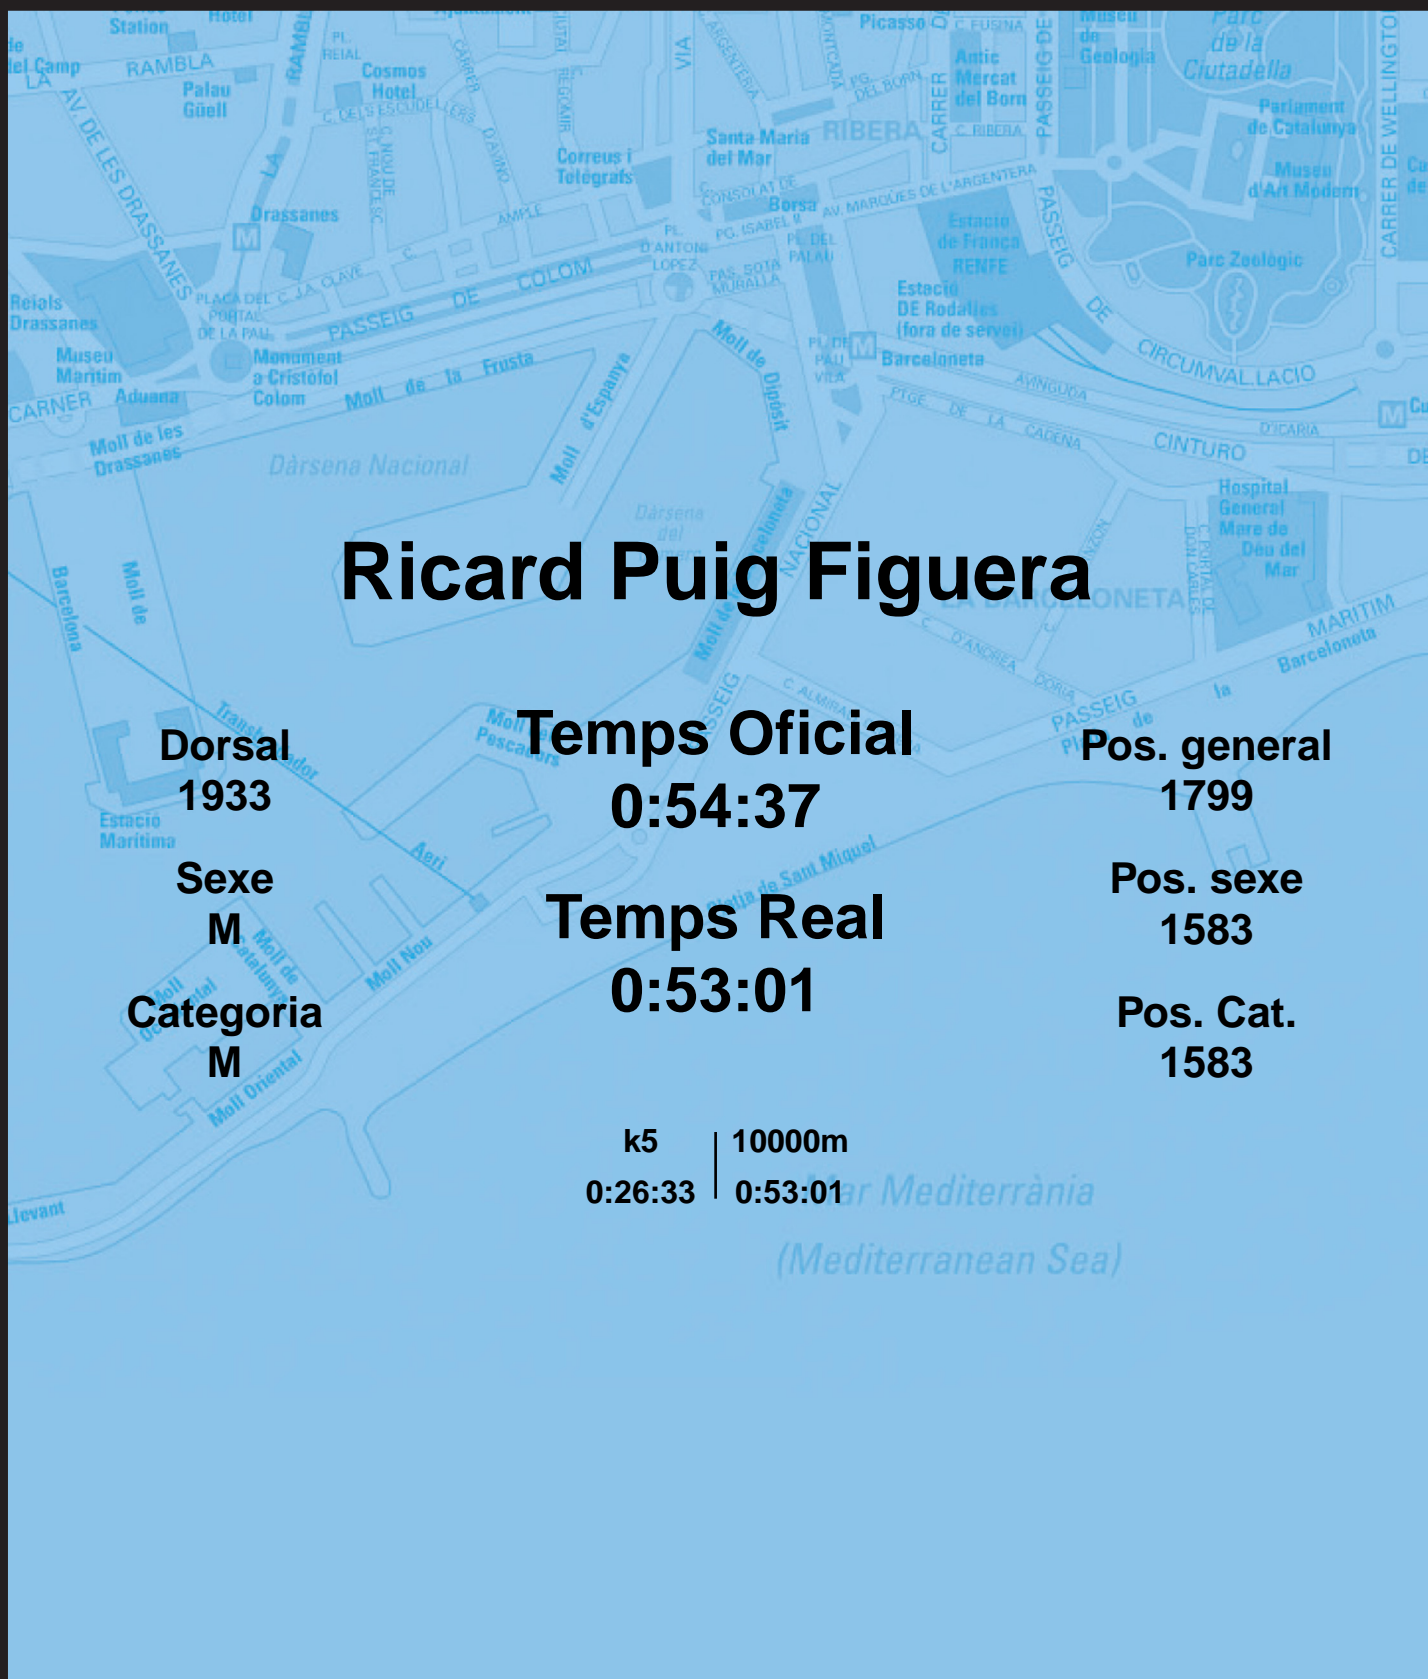

CORREBARRI

Suma't a la festa
16/10/2016

Ajuntament de
Barcelona

Ricard Puig Figuera

Dorsal
1933

Sexe
M

Categoria
M

Temps Oficial
0:54:37

Temps Real
0:53:01

Pos. general
1799

Pos. sexe
1583

Pos. Cat.
1583

k5 | 10000m
0:26:33 | 0:53:01

Mar Mediterrània
(Mediterranean Sea)