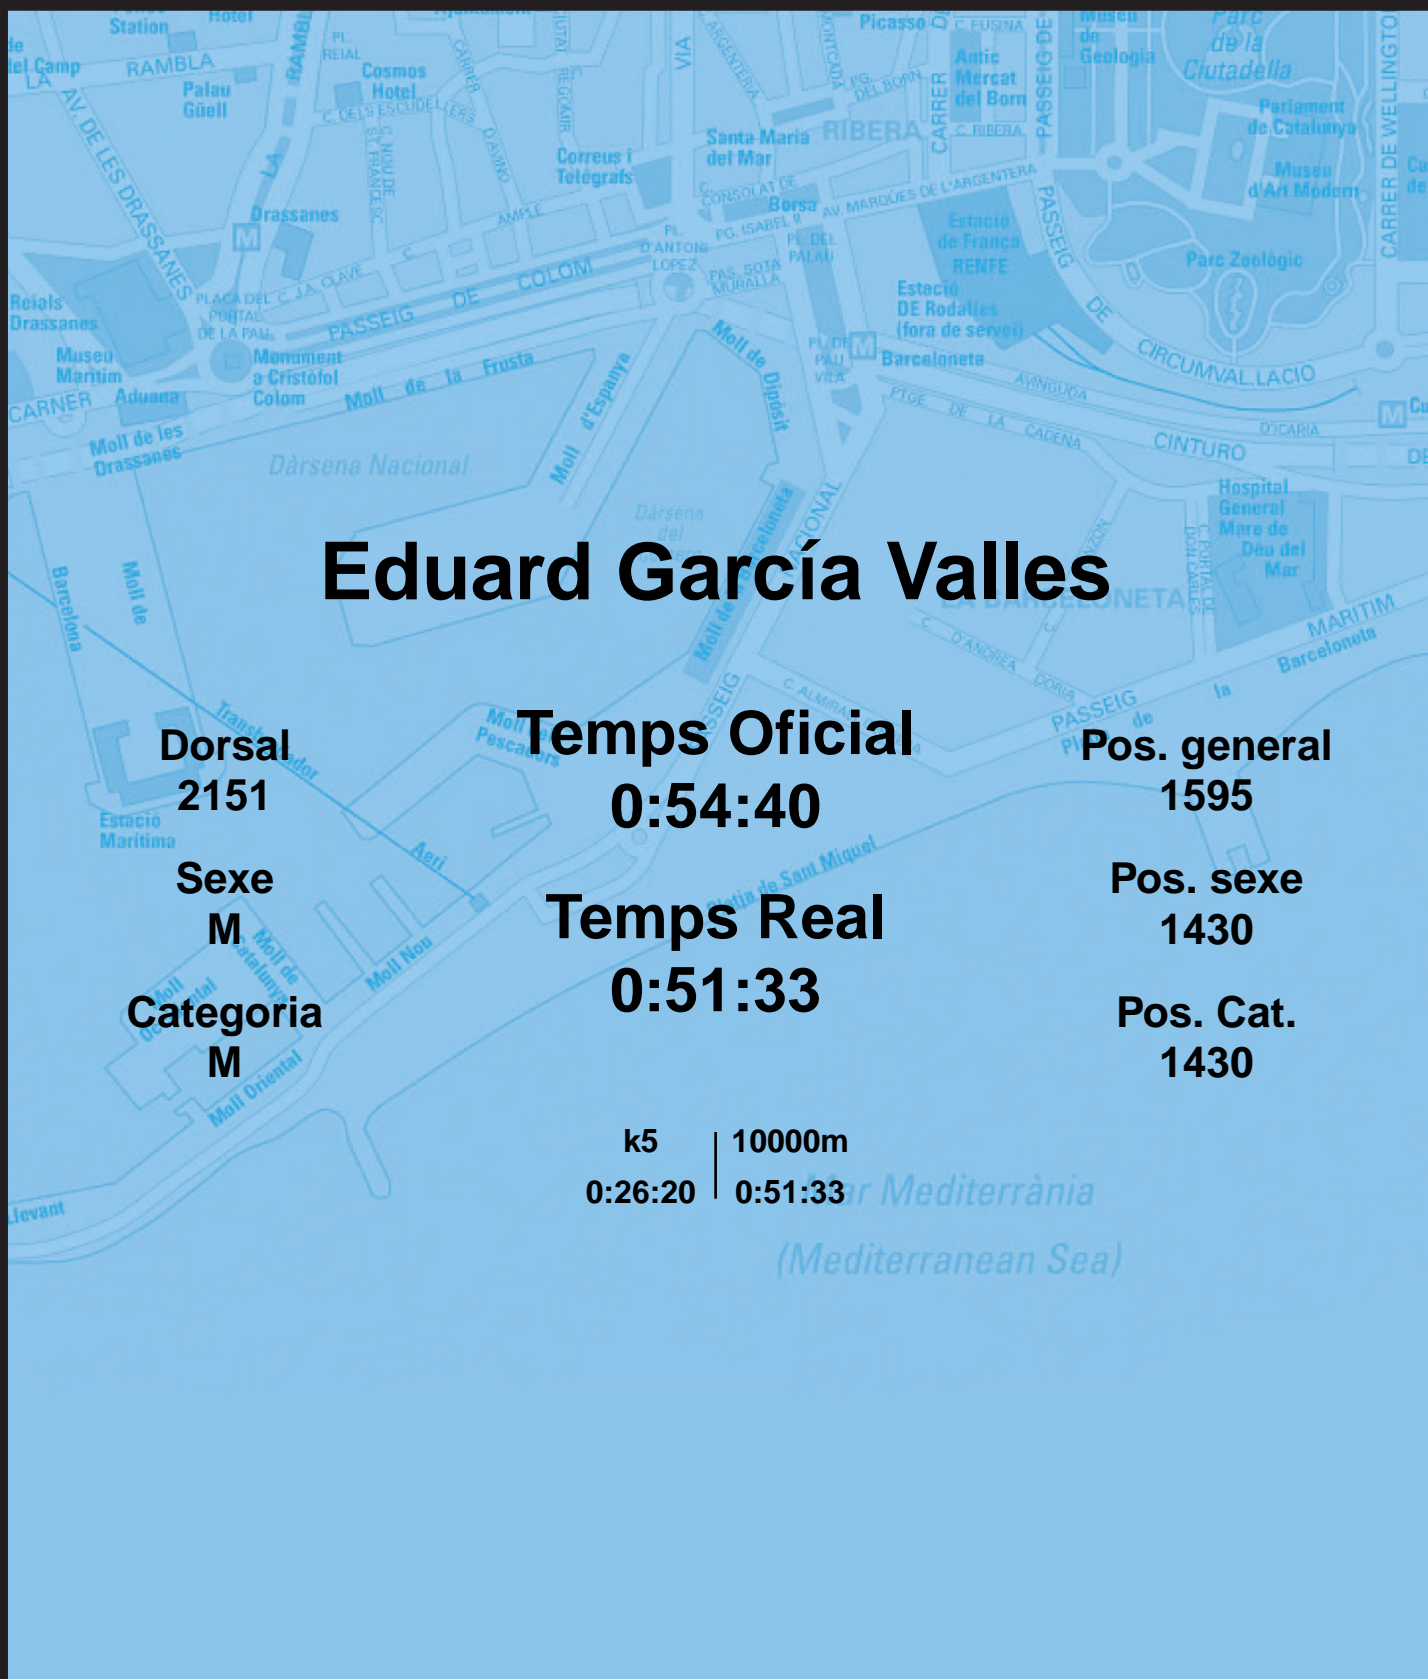

CORREBARRI

Suma't a la festa

16/10/2016

Ajuntament de Barcelona

Eduard García Valles

Dorsal
2151

Sexe
M

Categoria
M

Temps Oficial
0:54:40

Temps Real
0:51:33

Pos. general
1595

Pos. sexe
1430

Pos. Cat.
1430

k5 | 10000m
0:26:20 | 0:51:33

Mar Mediterrània
(Mediterranean Sea)