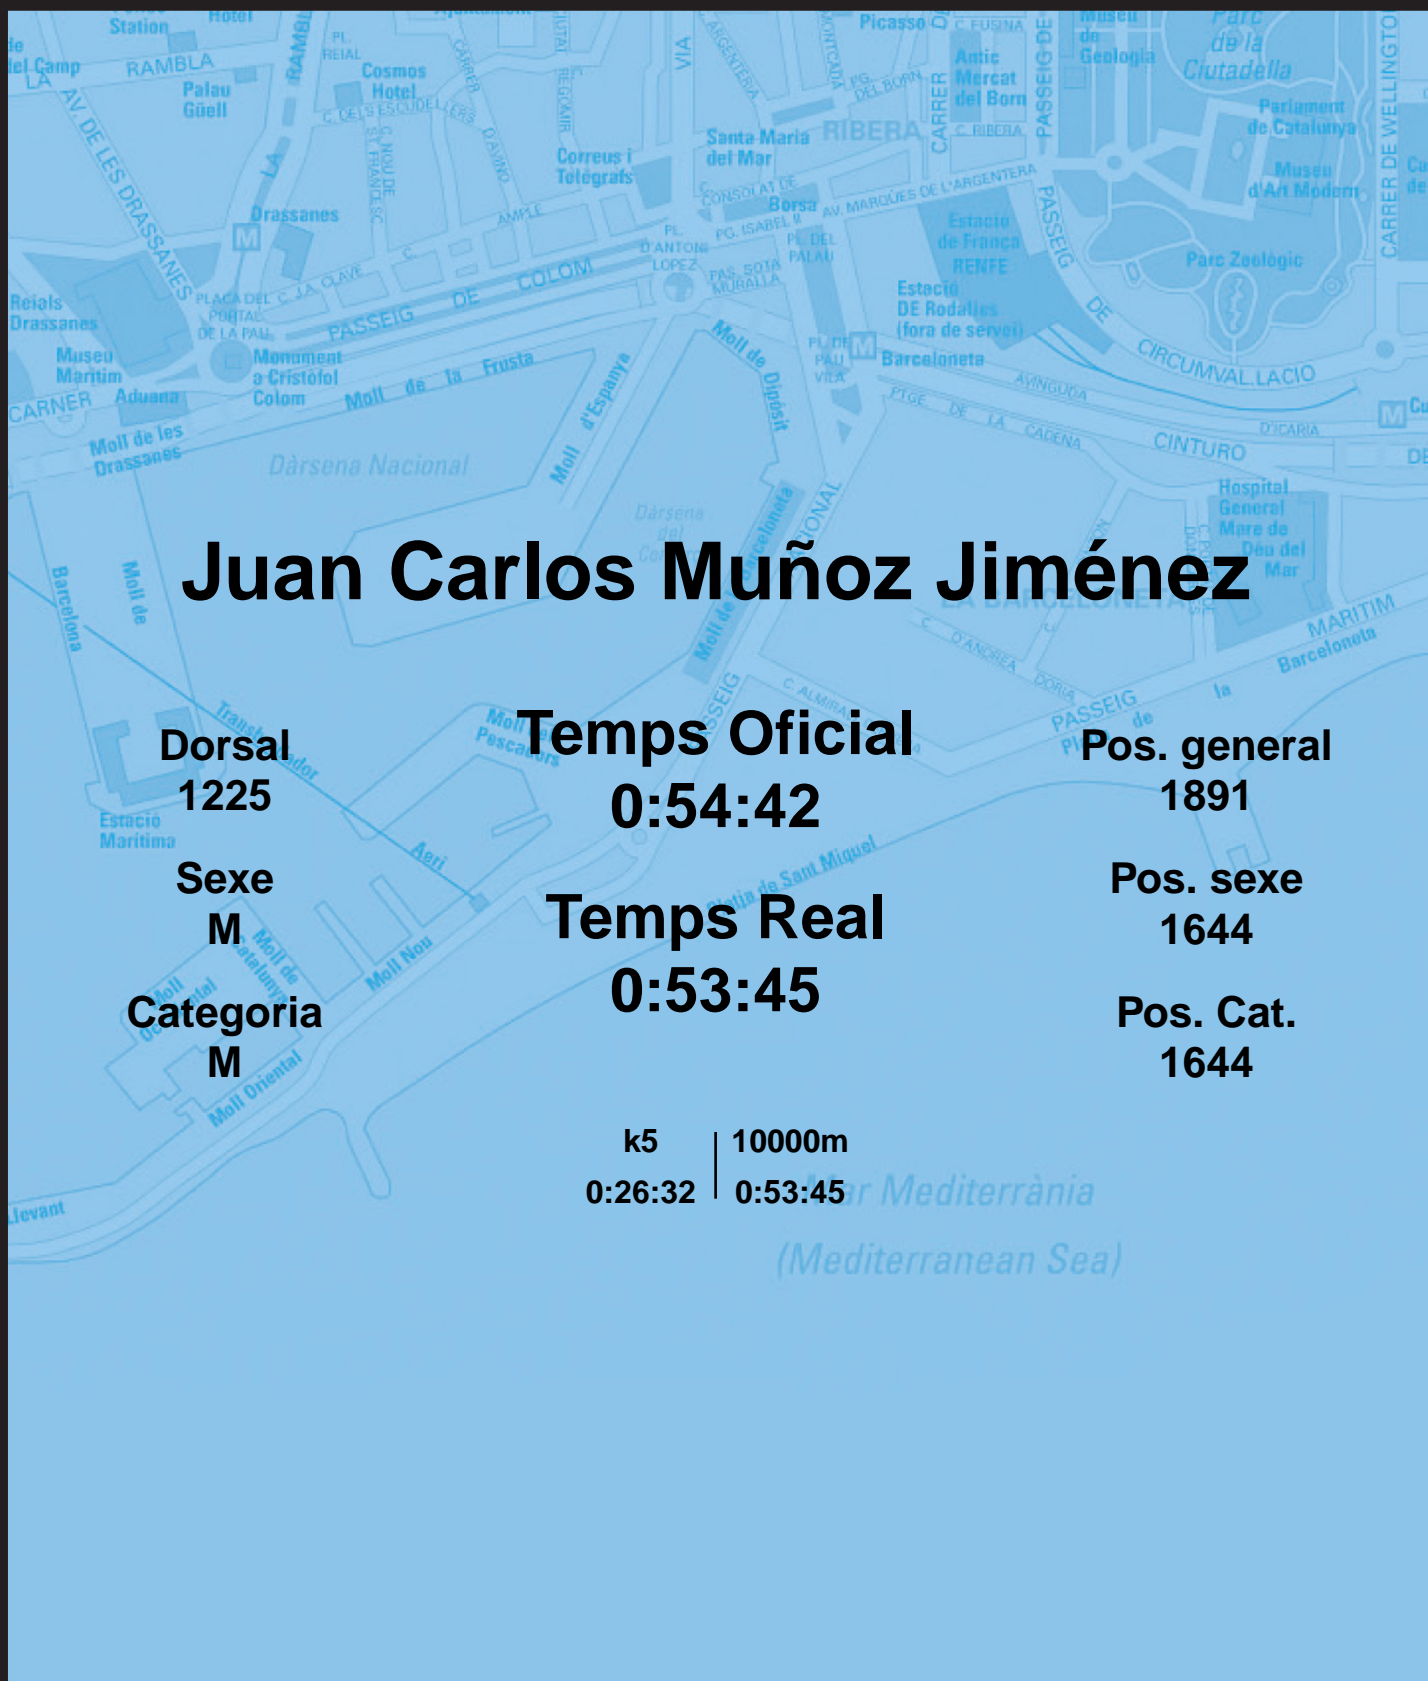

# CORREBARRI

Suma't a la festa

16/10/2016

Ajuntament de  
Barcelona

## Juan Carlos Muñoz Jiménez

Dorsal  
1225

Sexe  
M

Categoria  
M

Temps Oficial  
0:54:42

Temps Real  
0:53:45

Pos. general  
1891

Pos. sexe  
1644

Pos. Cat.  
1644

k5 | 10000m  
0:26:32 | 0:53:45

Mar Mediterrània  
(Mediterranean Sea)