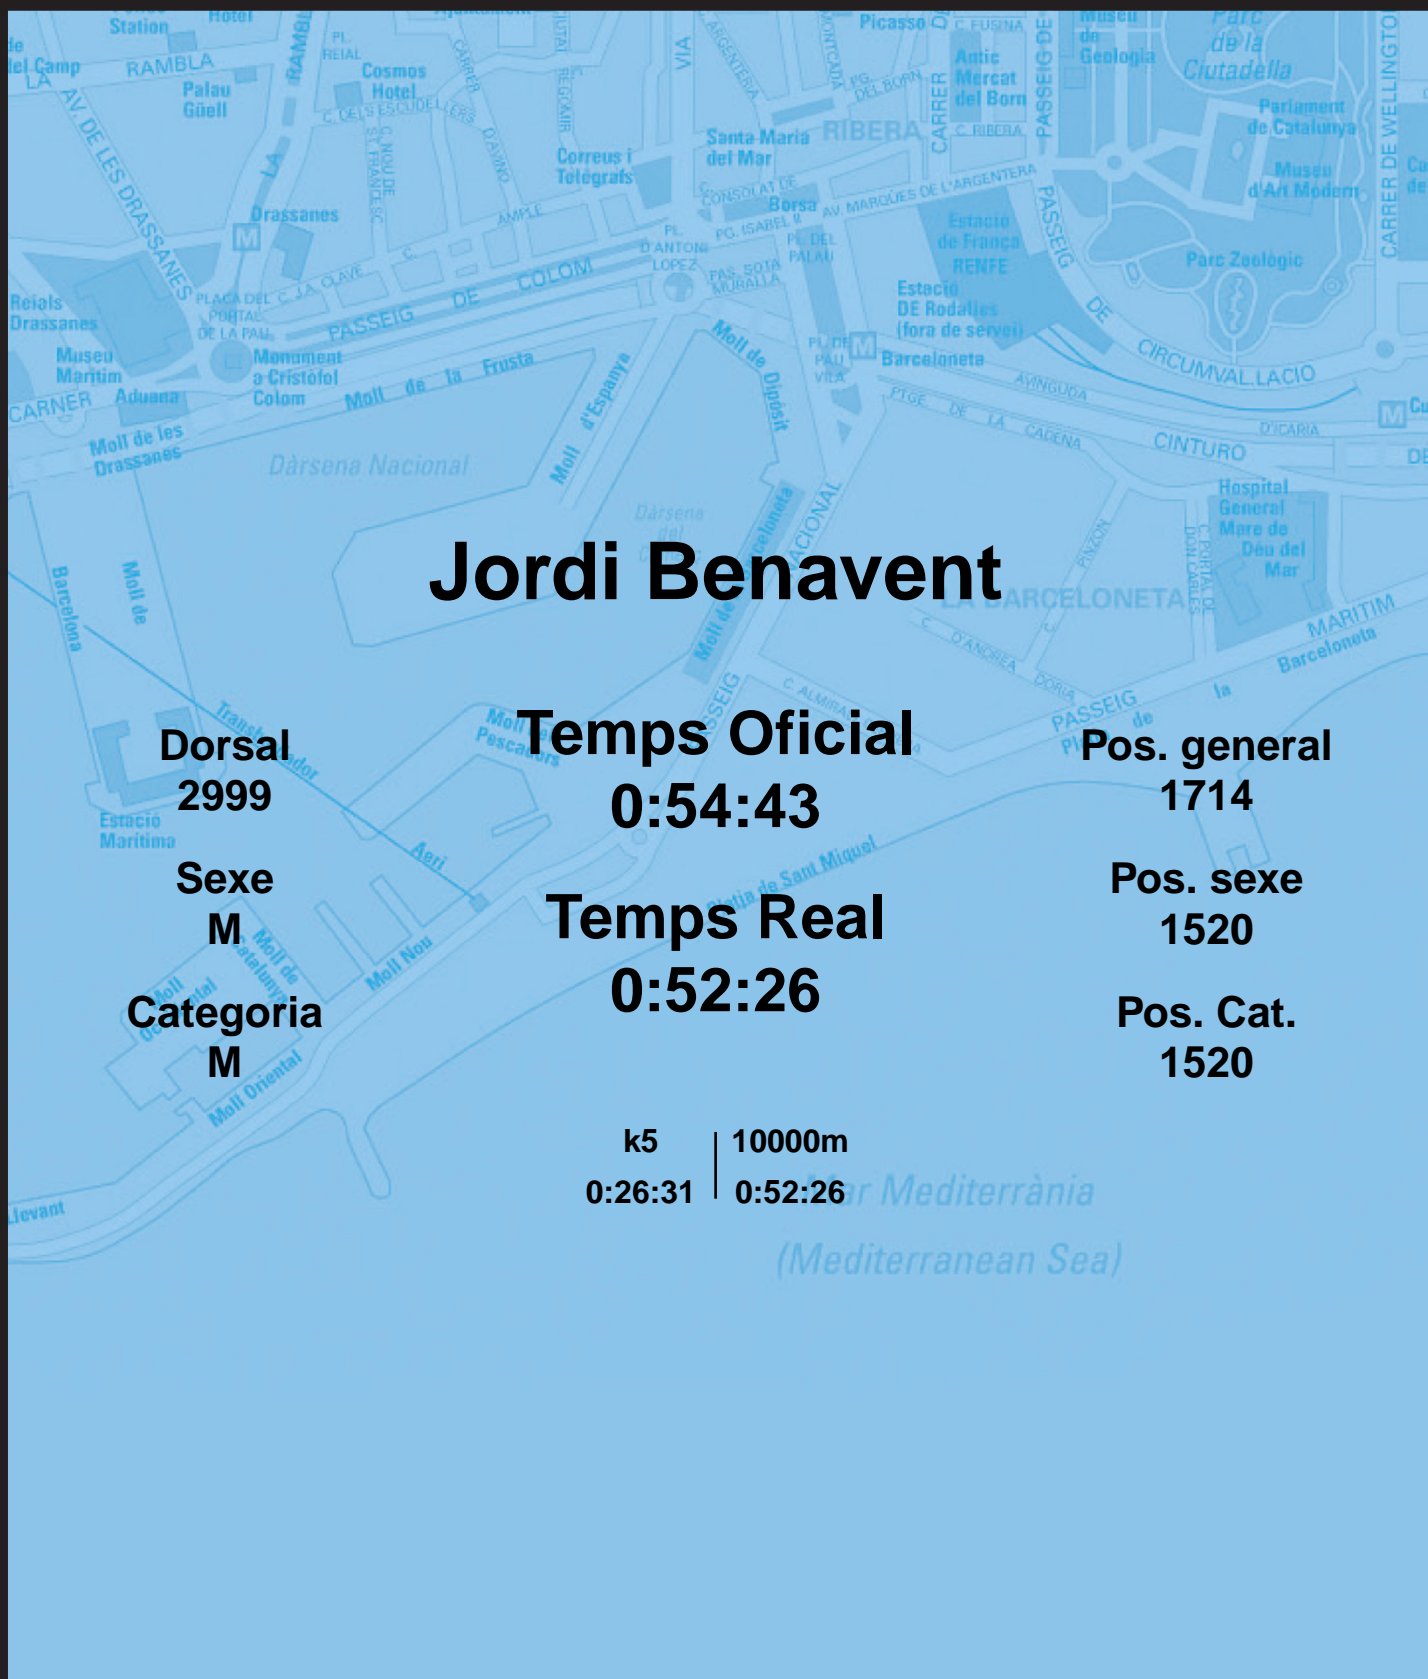

# CORREBARRI

Suma't a la festa

16/10/2016

Ajuntament de  
Barcelona

## Jordi Benavent

Dorsal  
2999

Sexe  
M

Categoria  
M

Temps Oficial  
0:54:43

Temps Real  
0:52:26

Pos. general  
1714

Pos. sexe  
1520

Pos. Cat.  
1520

k5 | 10000m  
0:26:31 | 0:52:26

Mar Mediterrània  
(Mediterranean Sea)