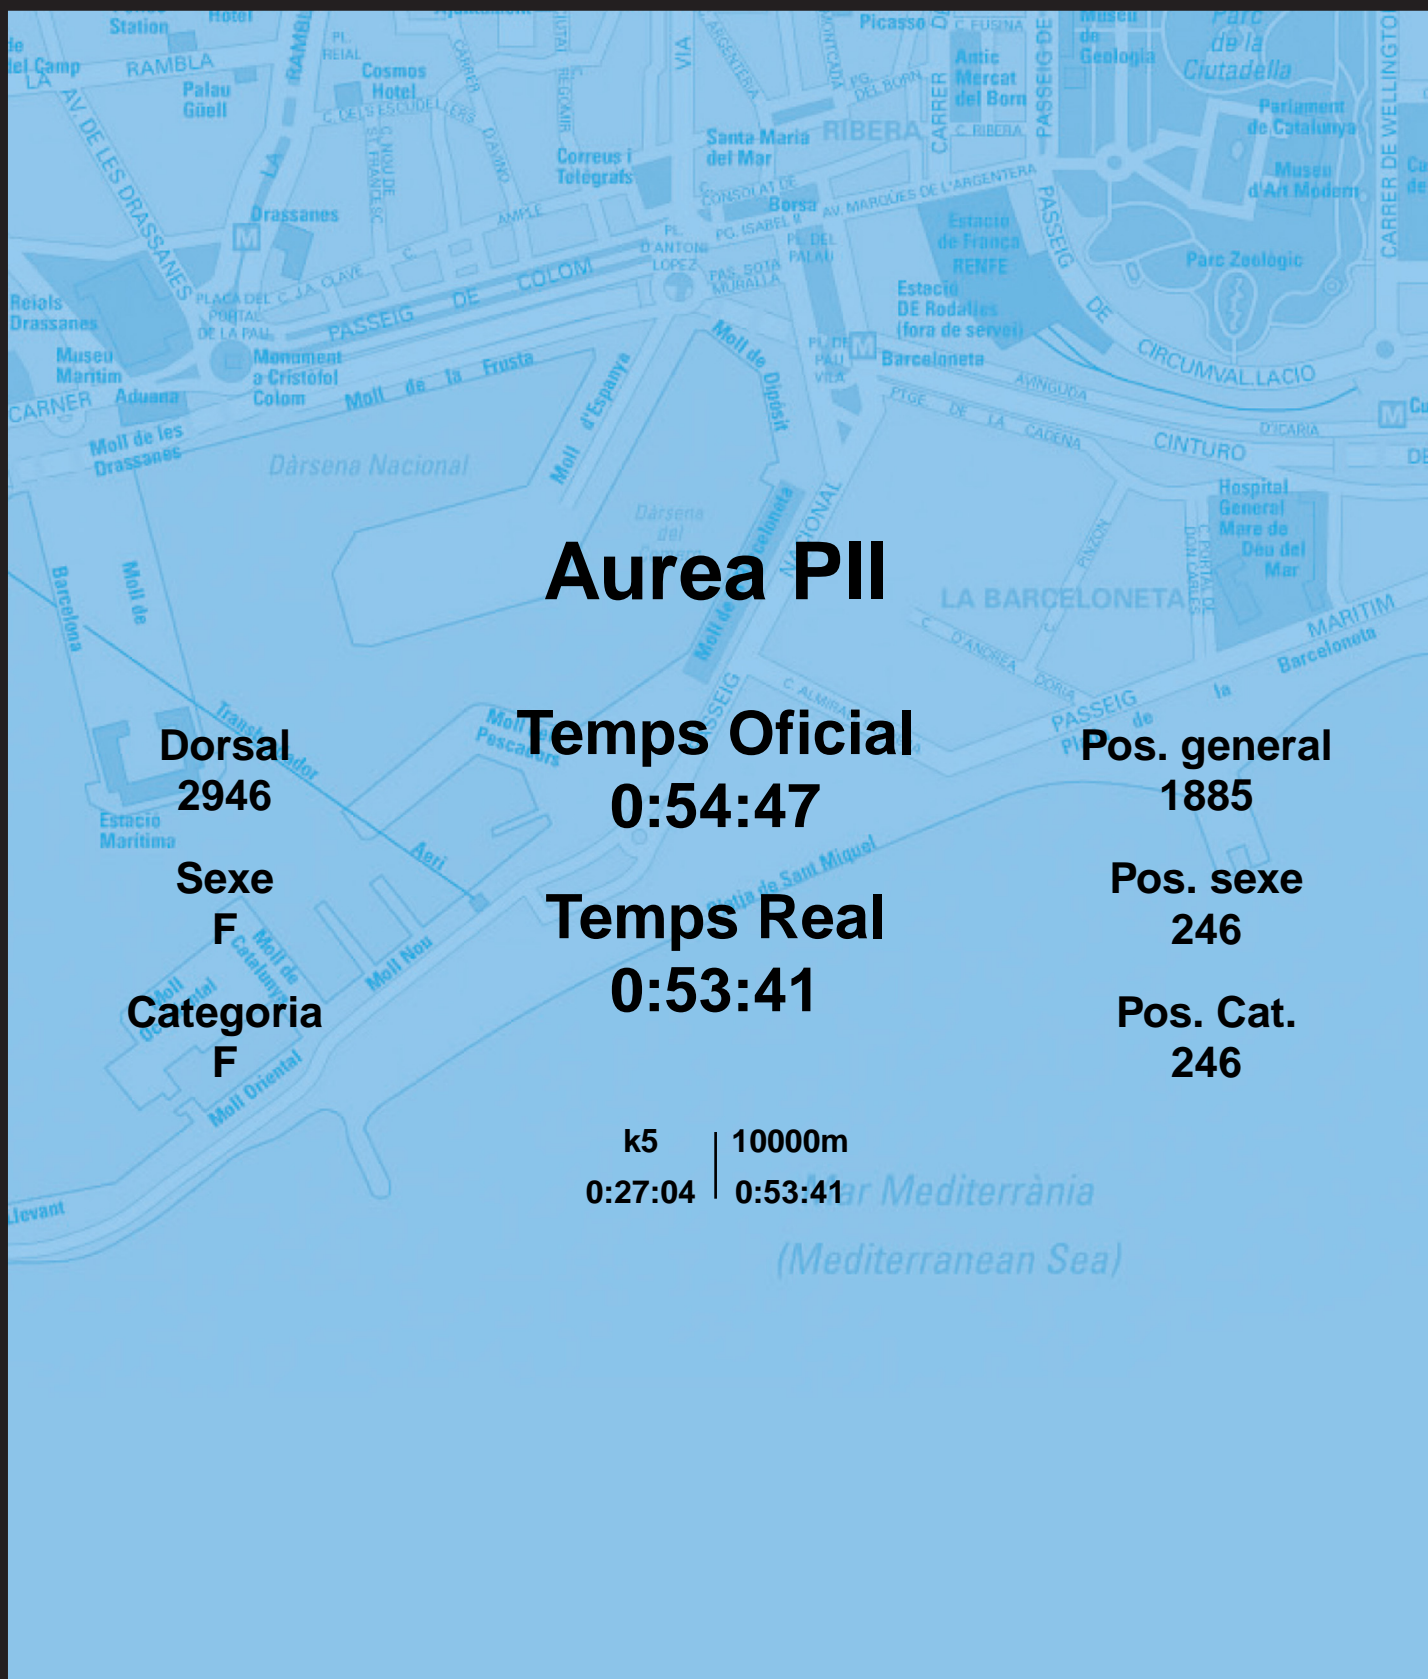

# CORREBARRI

Suma't a la festa

16/10/2016

Ajuntament de  
Barcelona

## Aurea PII

Dorsal  
2946

Sexe  
F

Categoria  
F

Temps Oficial  
0:54:47

Temps Real  
0:53:41

Pos. general  
1885

Pos. sexe  
246

Pos. Cat.  
246

k5 | 10000m  
0:27:04 | 0:53:41

Mar Mediterrània  
(Mediterranean Sea)