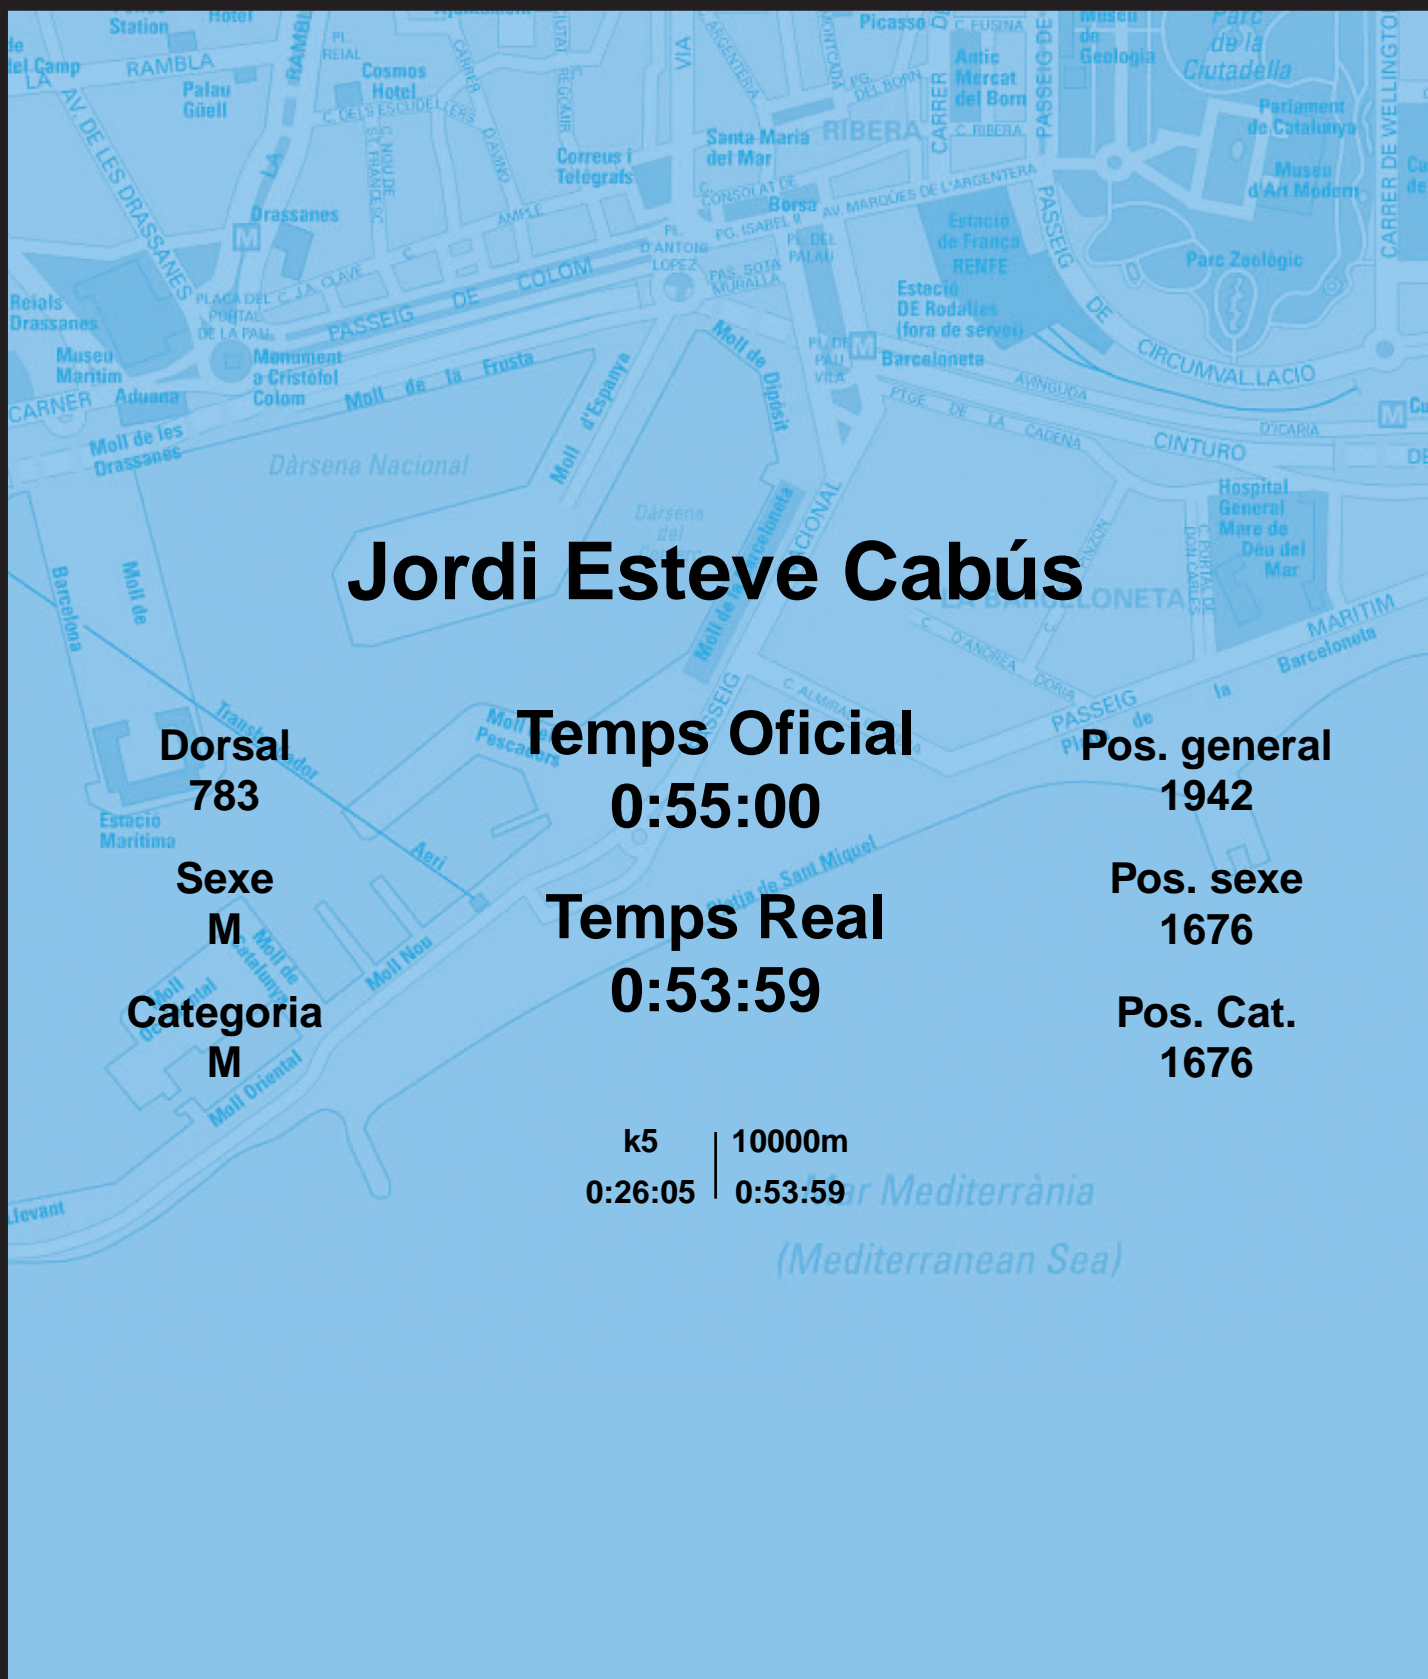

CORREBARRI

Suma't a la festa

16/10/2016

Ajuntament de Barcelona

Jordi Esteve Cabús

Dorsal
783

Sexe
M

Categoria
M

Temps Oficial
0:55:00

Temps Real
0:53:59

Pos. general
1942

Pos. sexe
1676

Pos. Cat.
1676

k5 | 10000m
0:26:05 | 0:53:59

Mar Mediterrània
(Mediterranean Sea)